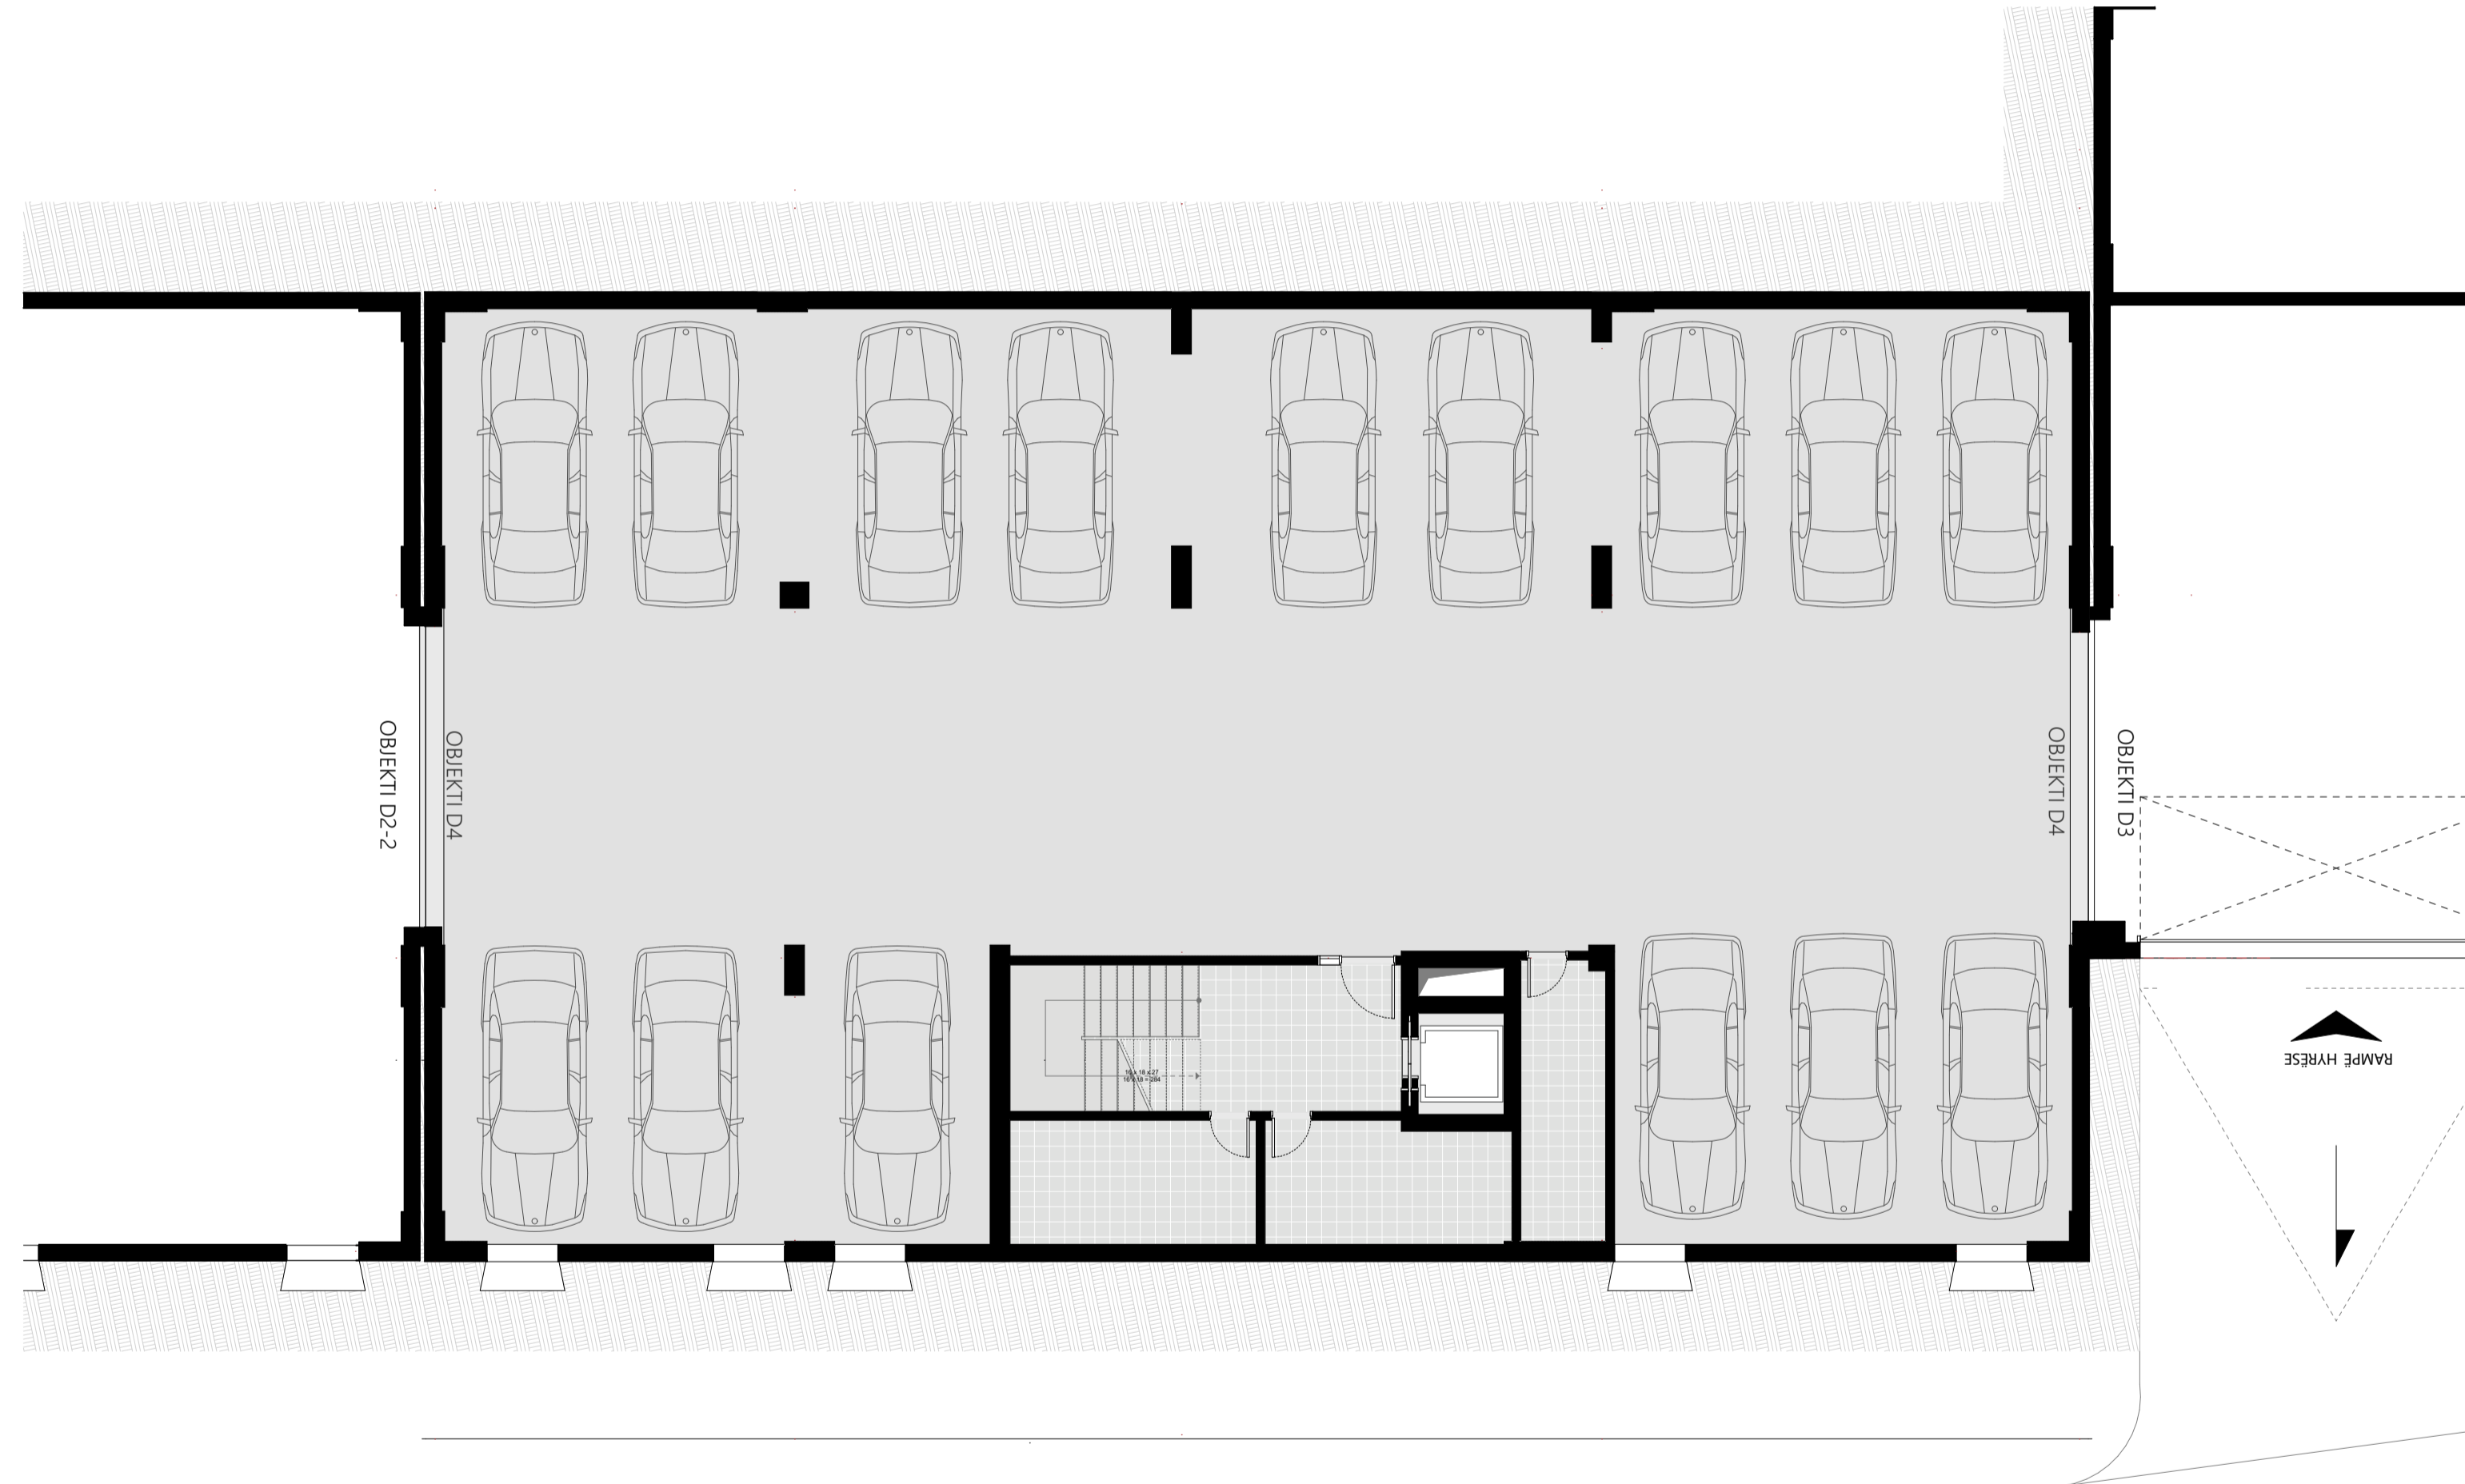

Vendndodhja - Mjull-Bathore
 Totali - 1 Njësi
 Tipologjia - Apartamente D4

Blloku D4 - Kati 1

Apartamenti 4 (3+1)
153.93 m²

Apartamenti 6 (3+1)
154.07 m²

Apartamenti 5 (2+1)
118.13 m²

Blloku D4 - Kati Përdhe

Apartamenti 1 (3+1)
153.93 m²

Apartamenti 3 (3+1)
154.07 m²

Apartamenti 2 (2+1)
118.13 m²

Blloku D4 - Bodrumi

Sip. e bodrumit	Parkim	Depo
440.00 m ²	15 NJËSI	4 NJËSI