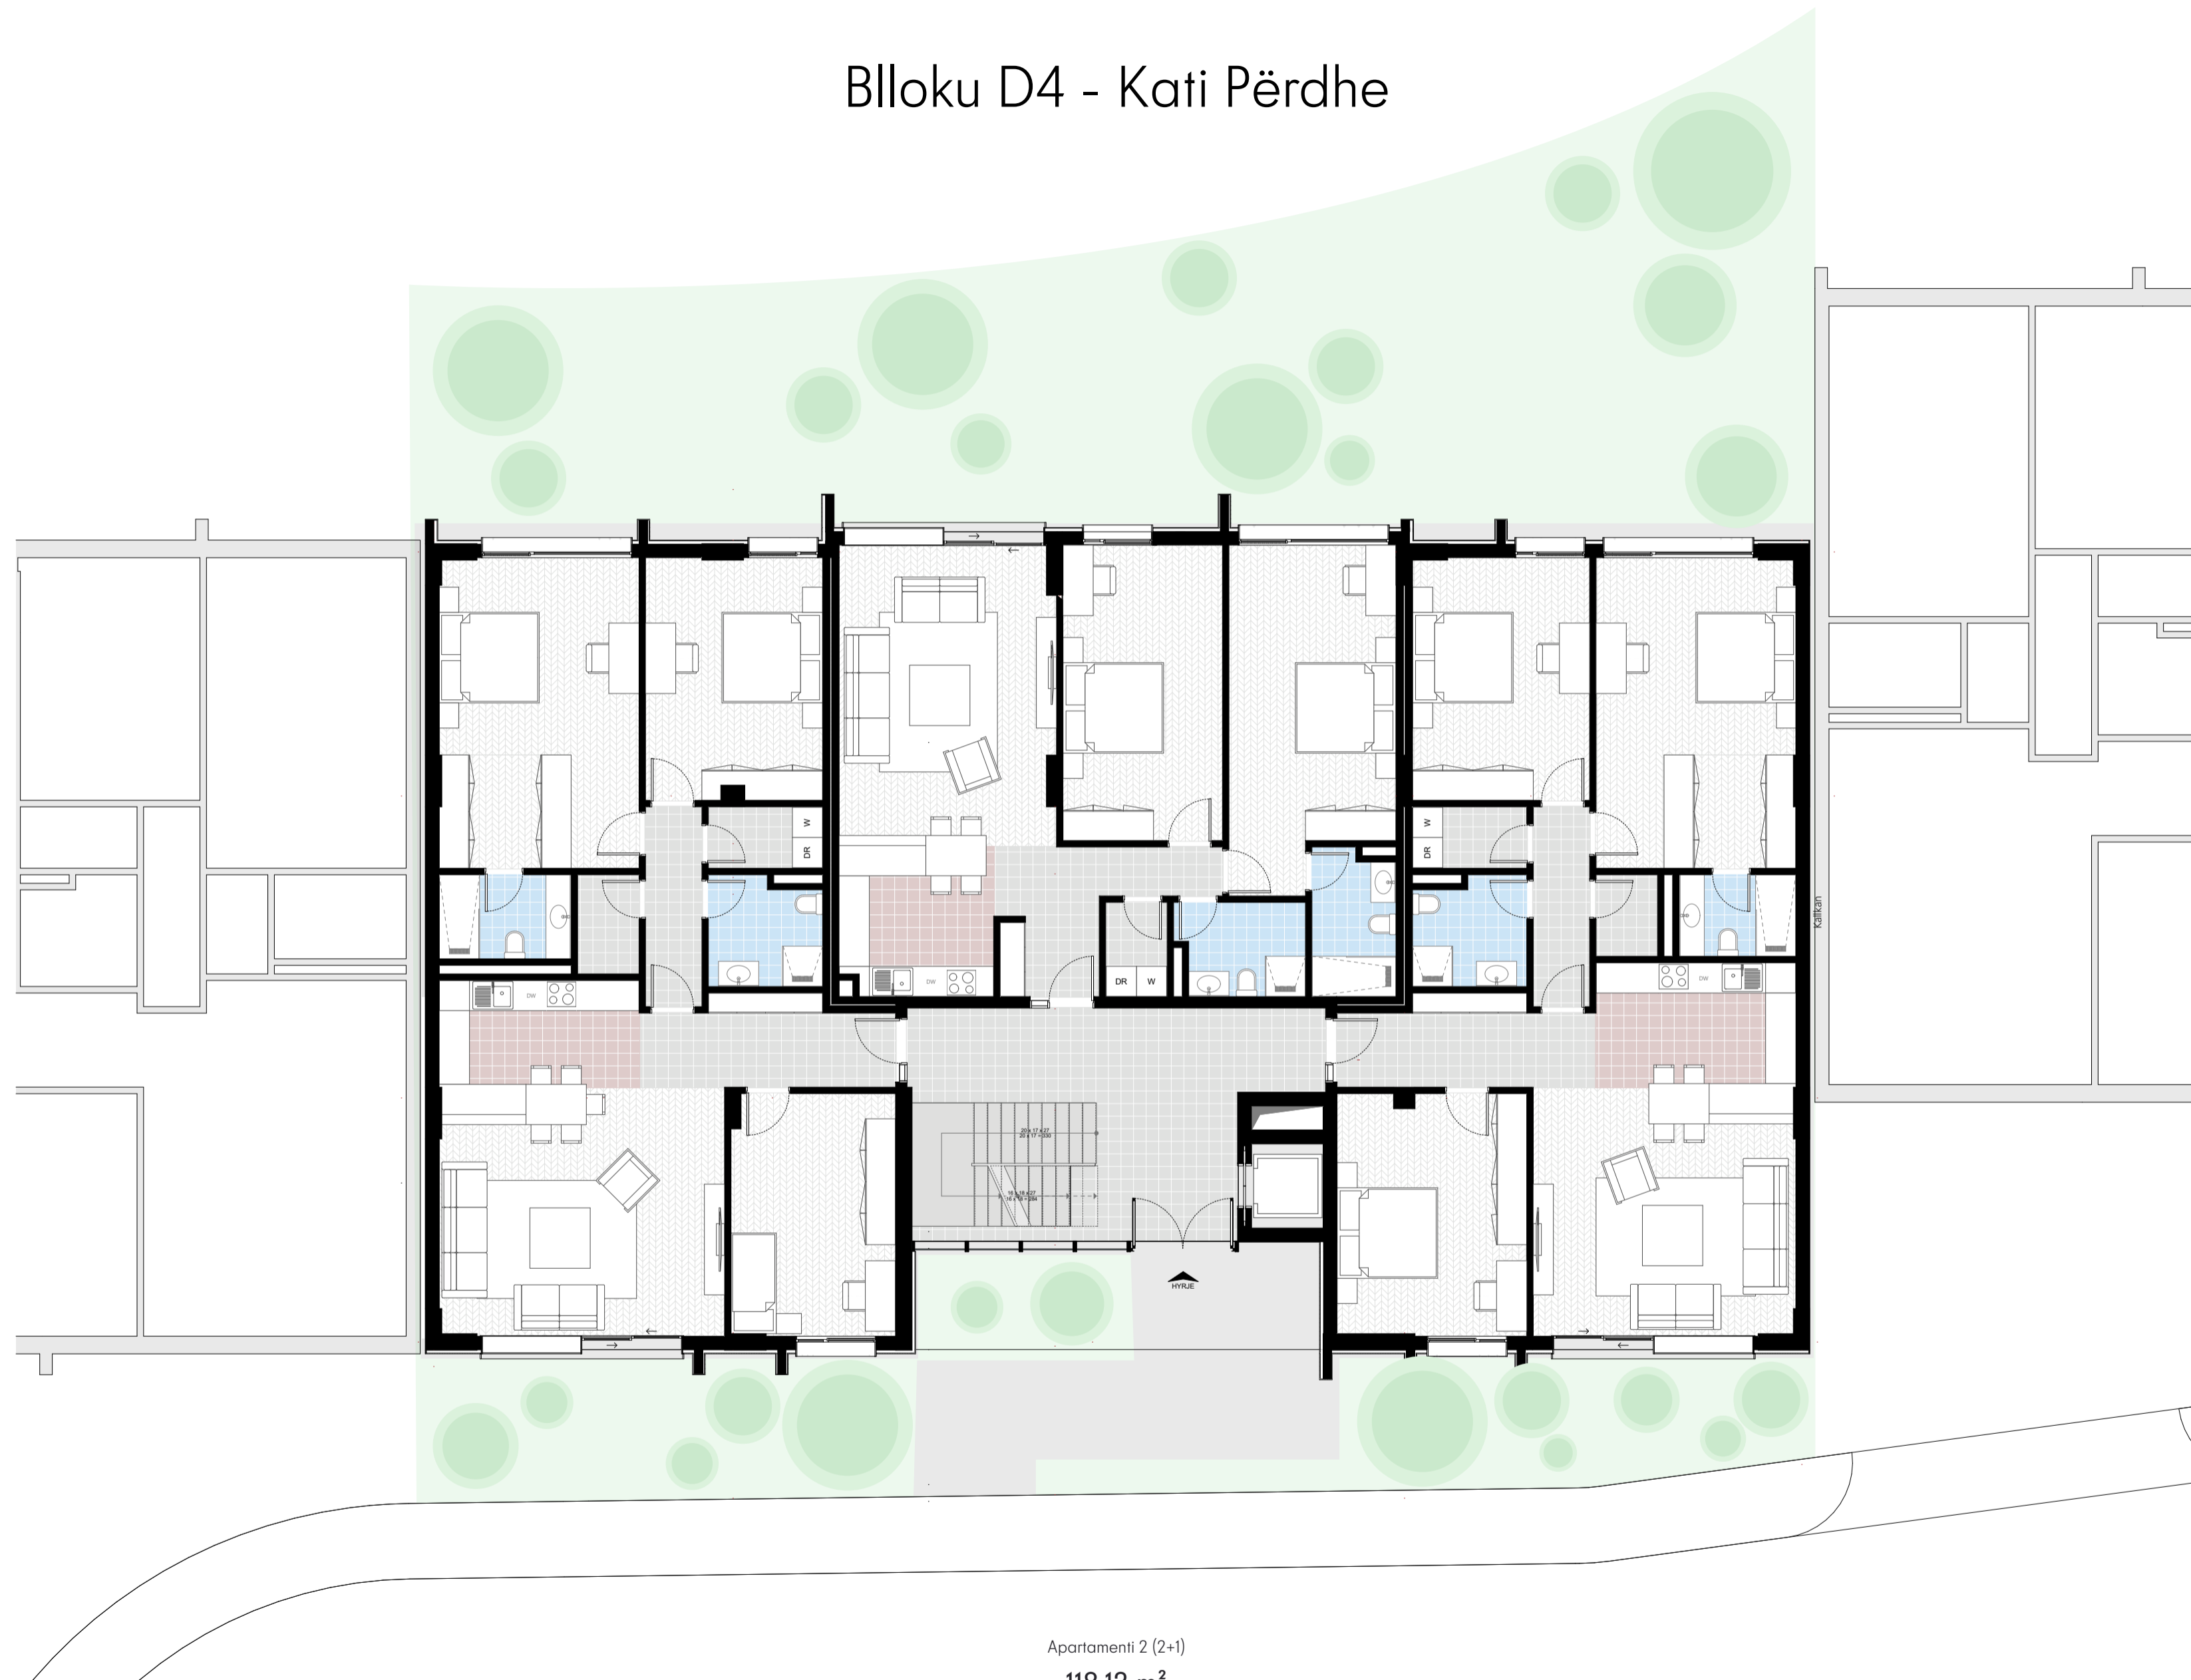

Vendndodhja - Mjull-Bathore
 Totali - 1 Njësi
 Tipologjia - Apartamente D4

Blloku D4 - Kati 1

Apartamenti 4 (3+1)
153.93 m²

Apartamenti 6 (3+1)
154.07 m²

Apartamenti 5 (2+1)
118.13 m²

Blloku D4 - Kati Përdhe

Apartamenti 1 (3+1)
153.93 m²

Apartamenti 3 (3+1)
154.07 m²

Apartamenti 2 (2+1)
118.13 m²

Blloku D4 - Bodrumi

Sip. e bodrumit	Parkim	Depo
440.00 m ²	15 NJËSI	4 NJËSI