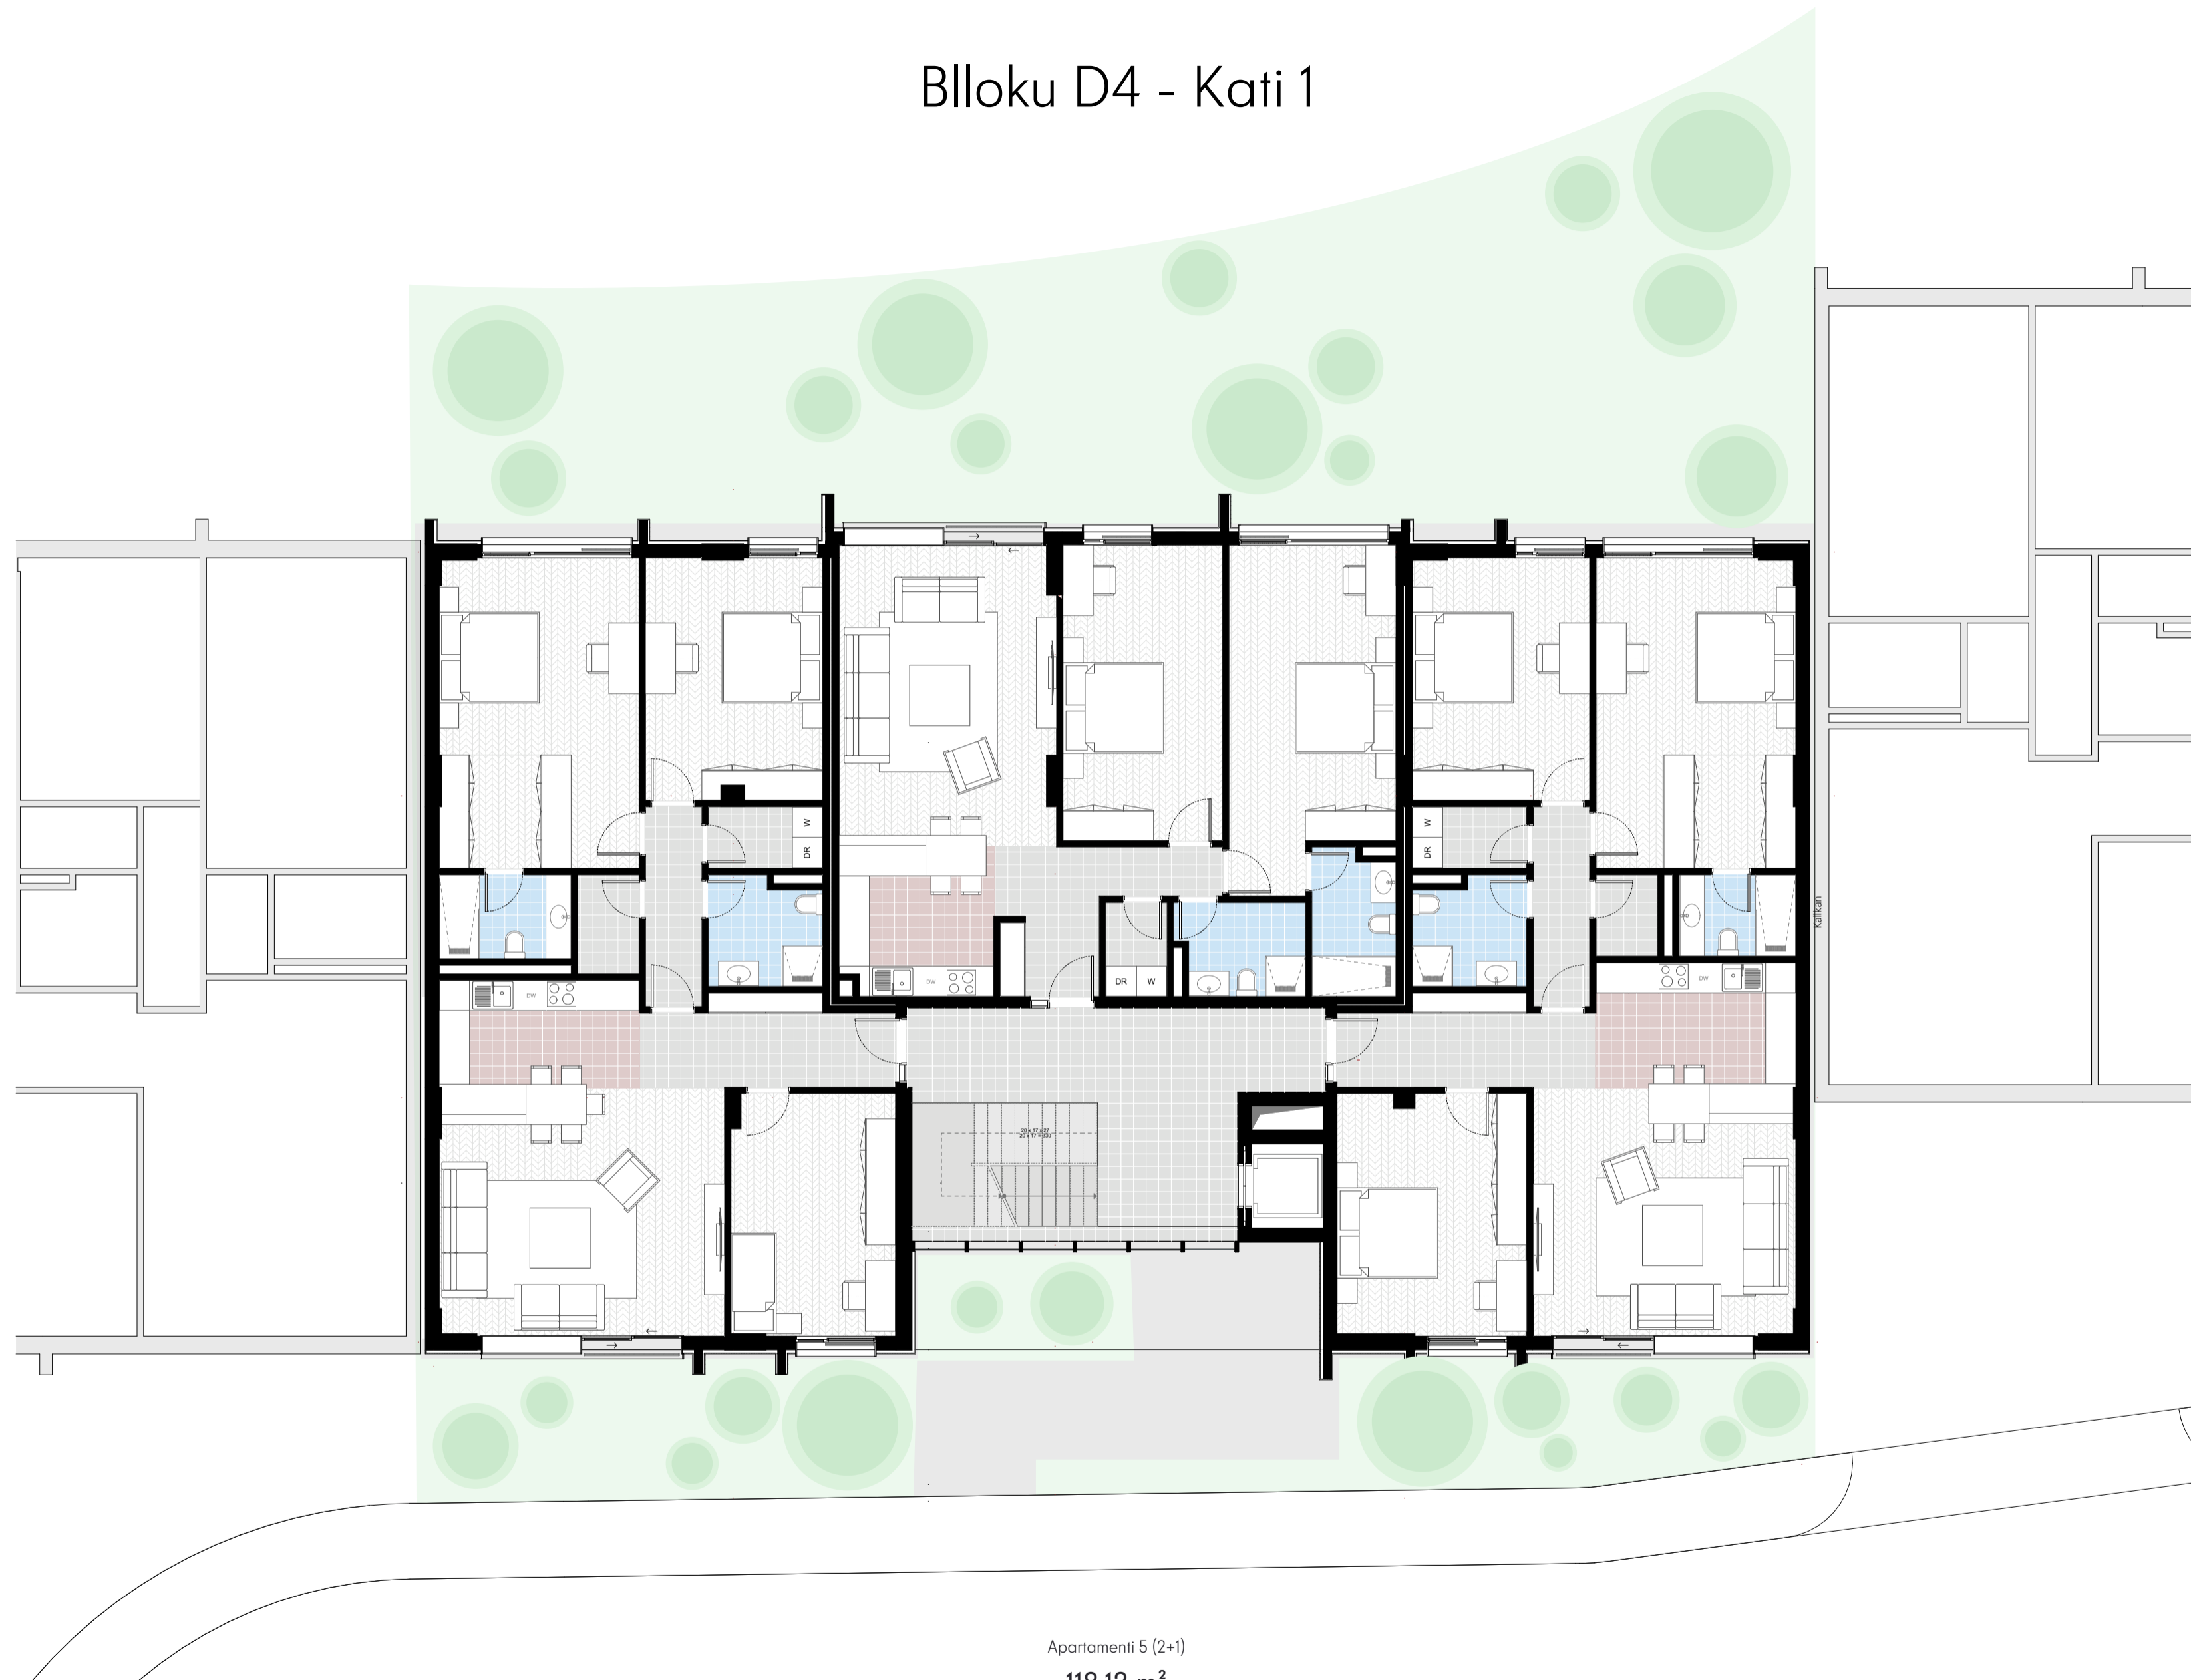

Vendndodhja - Mjull-Bathore
 Totali - 1 Njësi
 Tipologjia - Apartamente D4

Blloku D4 - Kati 1

Apartamenti 4 (3+1)
153.93 m²

Apartamenti 6 (3+1)
154.07 m²

Apartamenti 5 (2+1)
118.13 m²

Blloku D4 - Kati Përdhe

Apartamenti 1 (3+1)
153.93 m²

Apartamenti 3 (3+1)
154.07 m²

Apartamenti 2 (2+1)
118.13 m²

Blloku D4 - Bodrumi

Sip. e bodrumit	Parkim	Depo
440.00 m ²	15 NJËSI	4 NJËSI