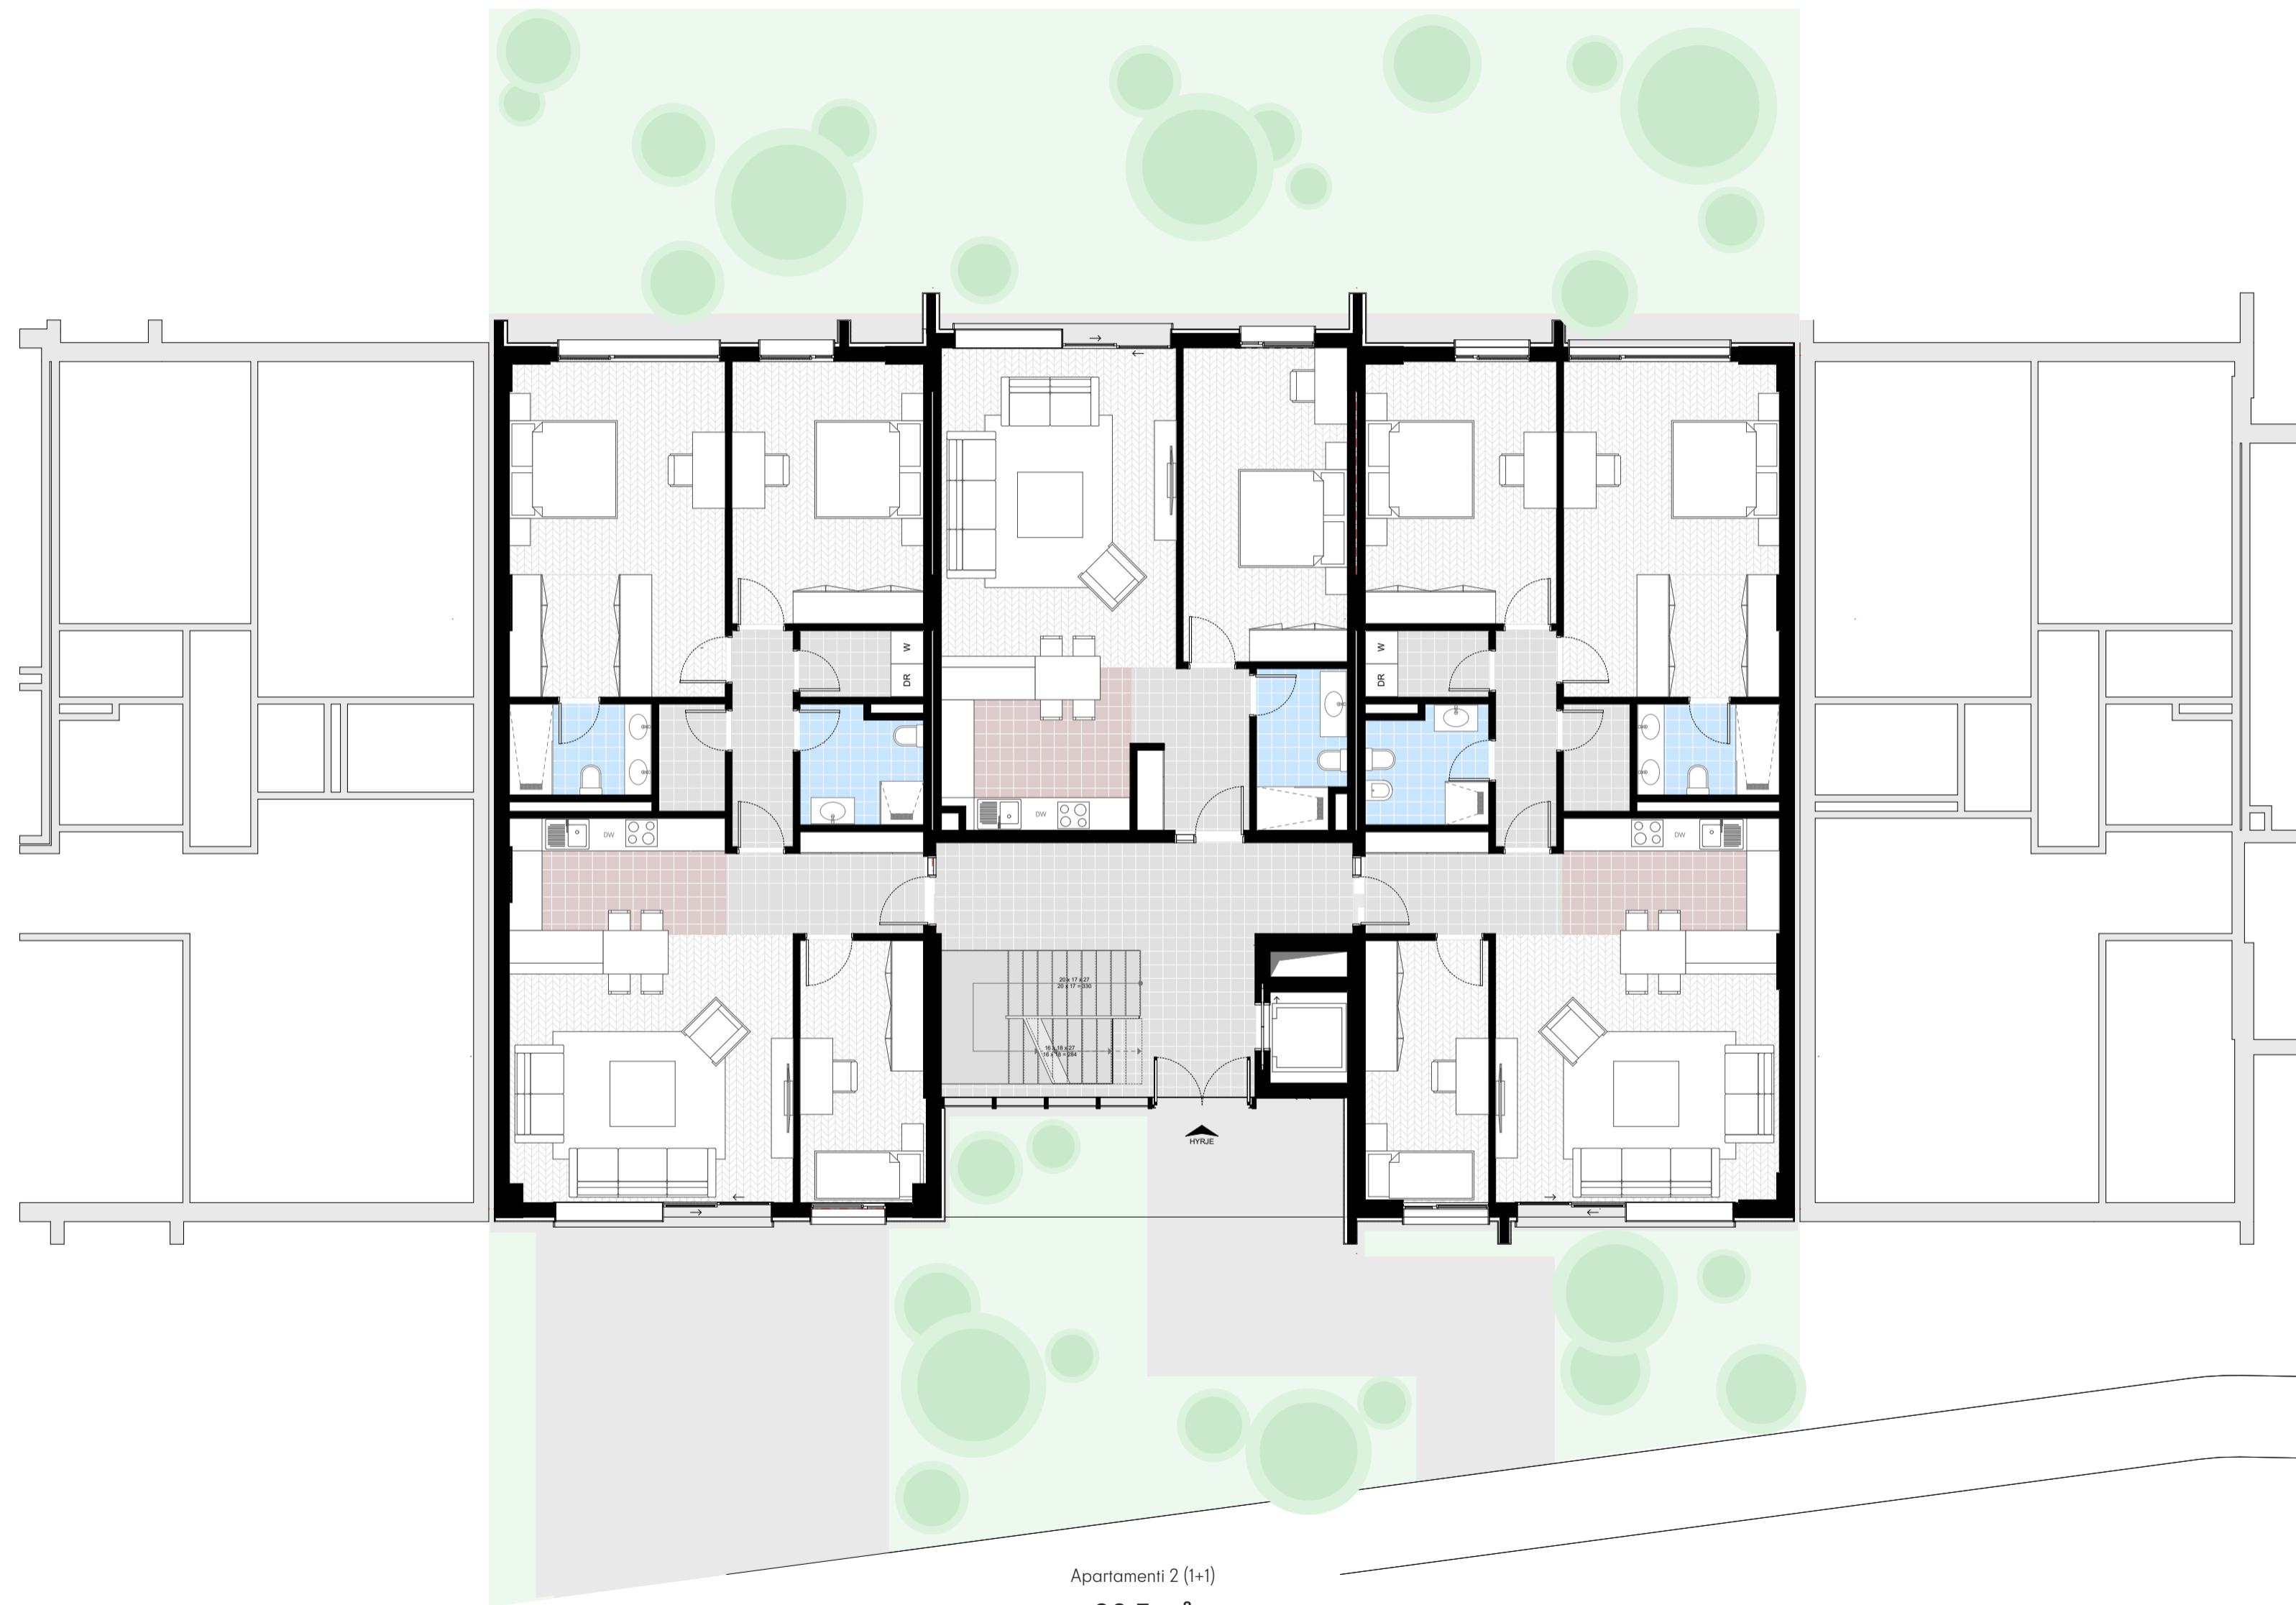

Vendndodhja - Mjull-Bathore  
 Totali - 1 Njësi  
 Tipologjia - Apartamente D3

# Blloku D3- Kati 1

Apartamenti 4 (3+1)  
143.96 m<sup>2</sup>

Apartamenti 6 (3+1)  
143.97 m<sup>2</sup>

Apartamenti 5 (1+1)  
80.5 m<sup>2</sup>

# Blloku D3 - Kati Përdhe

Apartamenti 1 (3+1)  
143.96 m<sup>2</sup>

Apartamenti 3 (3+1)  
143.97 m<sup>2</sup>

Apartamenti 2 (1+1)  
80.5 m<sup>2</sup>

# Blloku D3 - Bodrumi

Sip. e bodrumit	Parkim	Depo
382.40 m <sup>2</sup>	9 NJËSI	3 NJËSI