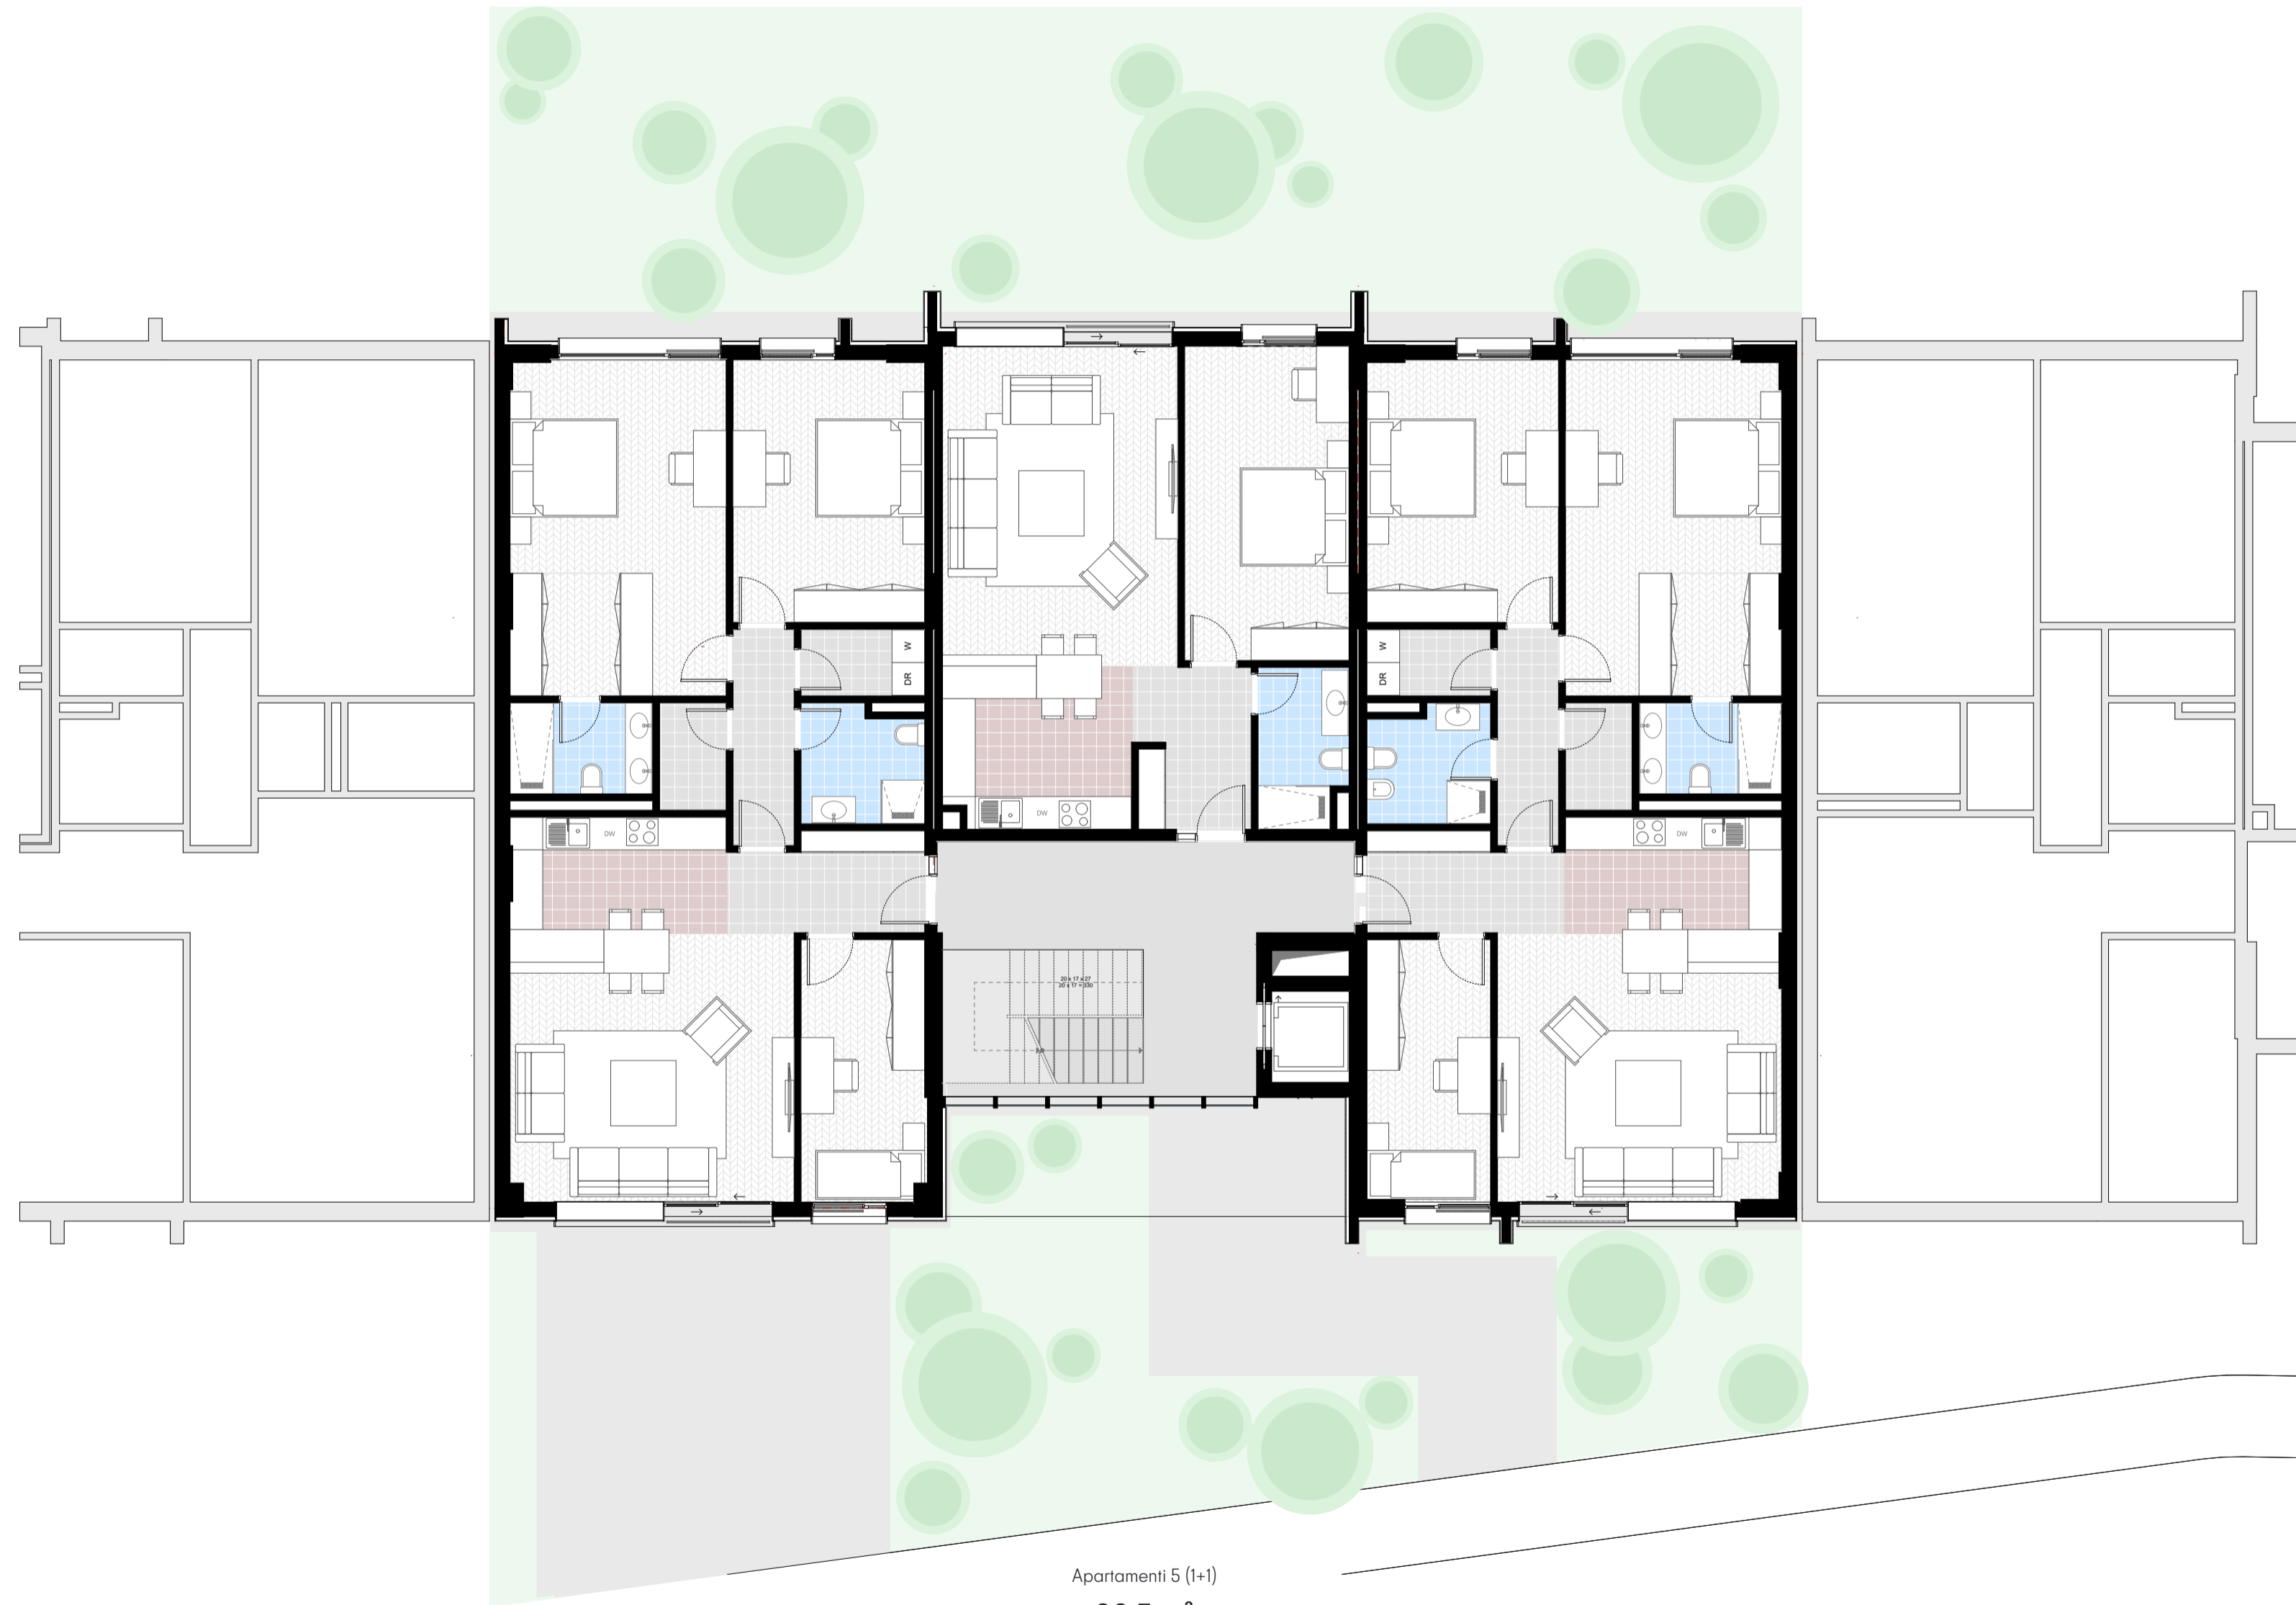

Vendndodhja - Mjull-Bathore  
 Totali - 1 Njësi  
 Tipologjia - Apartamente D3

# Blloku D3- Kati 1

Apartamenti 4 (3+1)  
143.96 m<sup>2</sup>

Apartamenti 6 (3+1)  
143.97 m<sup>2</sup>

Apartamenti 5 (1+1)  
80.5 m<sup>2</sup>

# Blloku D3 - Kati Përdhe

Apartamenti 1 (3+1)  
143.96 m<sup>2</sup>

Apartamenti 3 (3+1)  
143.97 m<sup>2</sup>

Apartamenti 2 (1+1)  
80.5 m<sup>2</sup>

# Blloku D3 - Bodrumi

Sip. e bodrumit	Parkim	Depo
382.40 m <sup>2</sup>	9 NJËSI	3 NJËSI