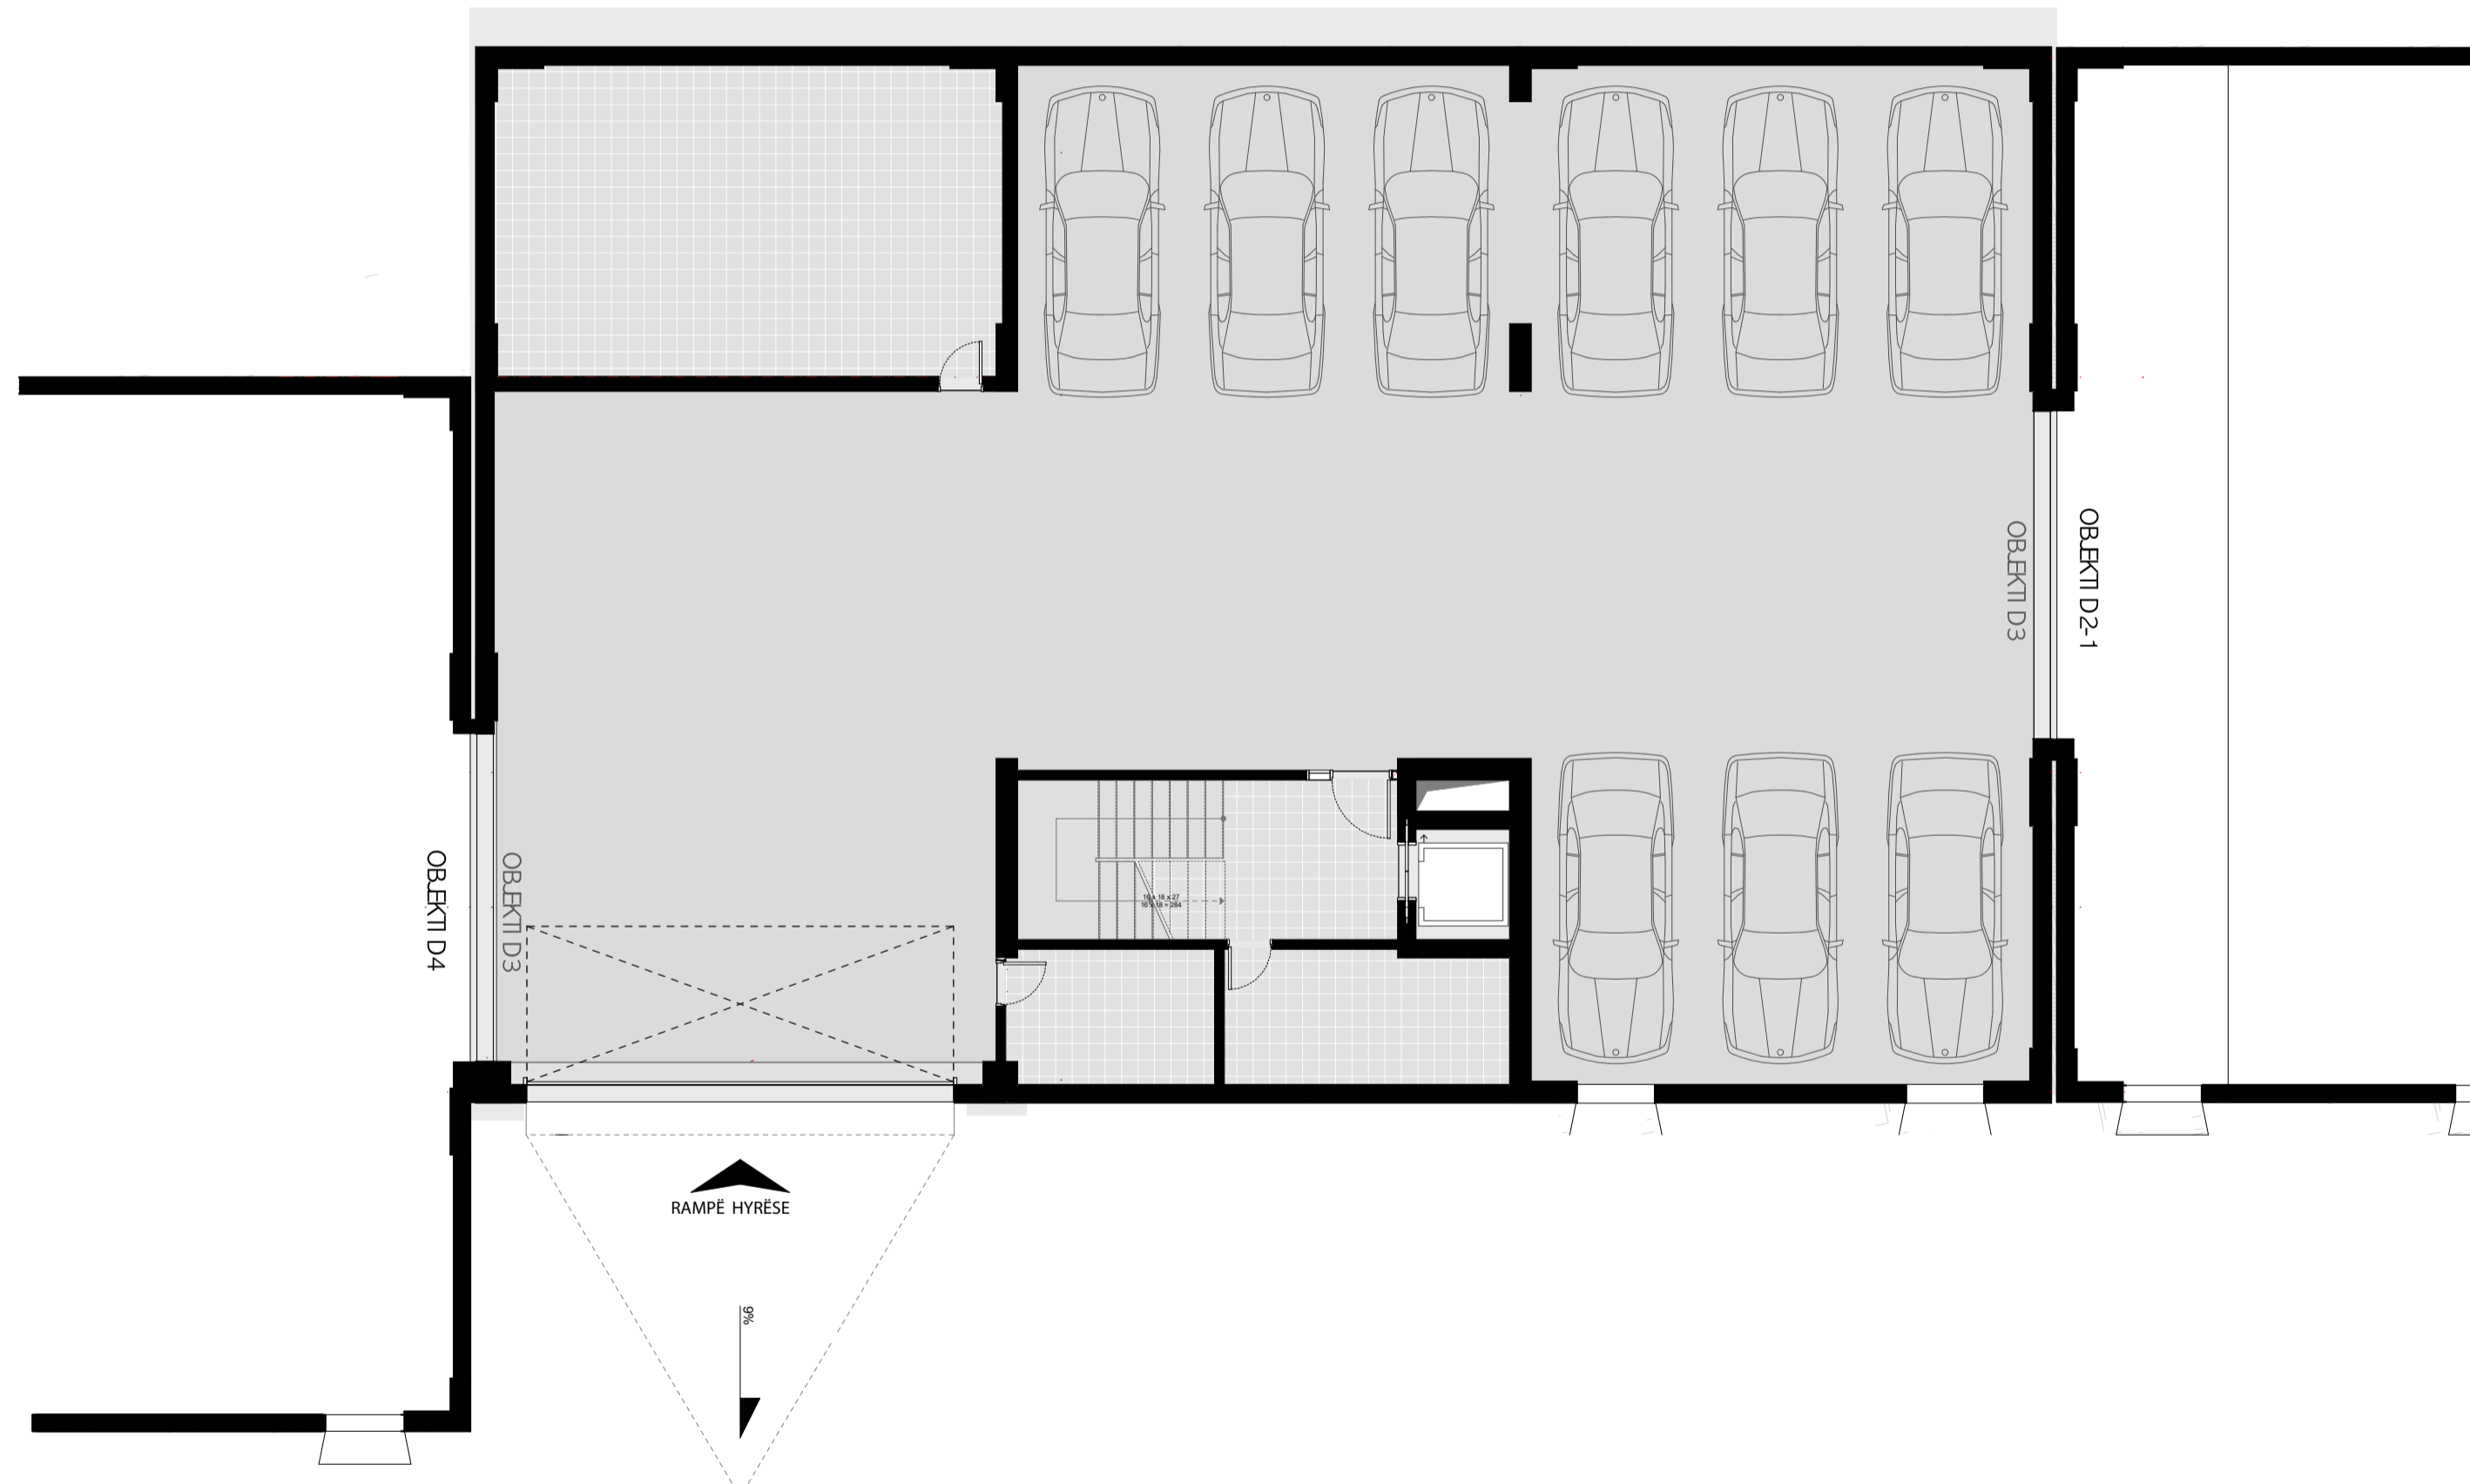

Blloku D3 - Bodrumi

Sip. e bodrumit	Parkim	Depo
382.40 m²	9 NJËSI	3 NJËSI