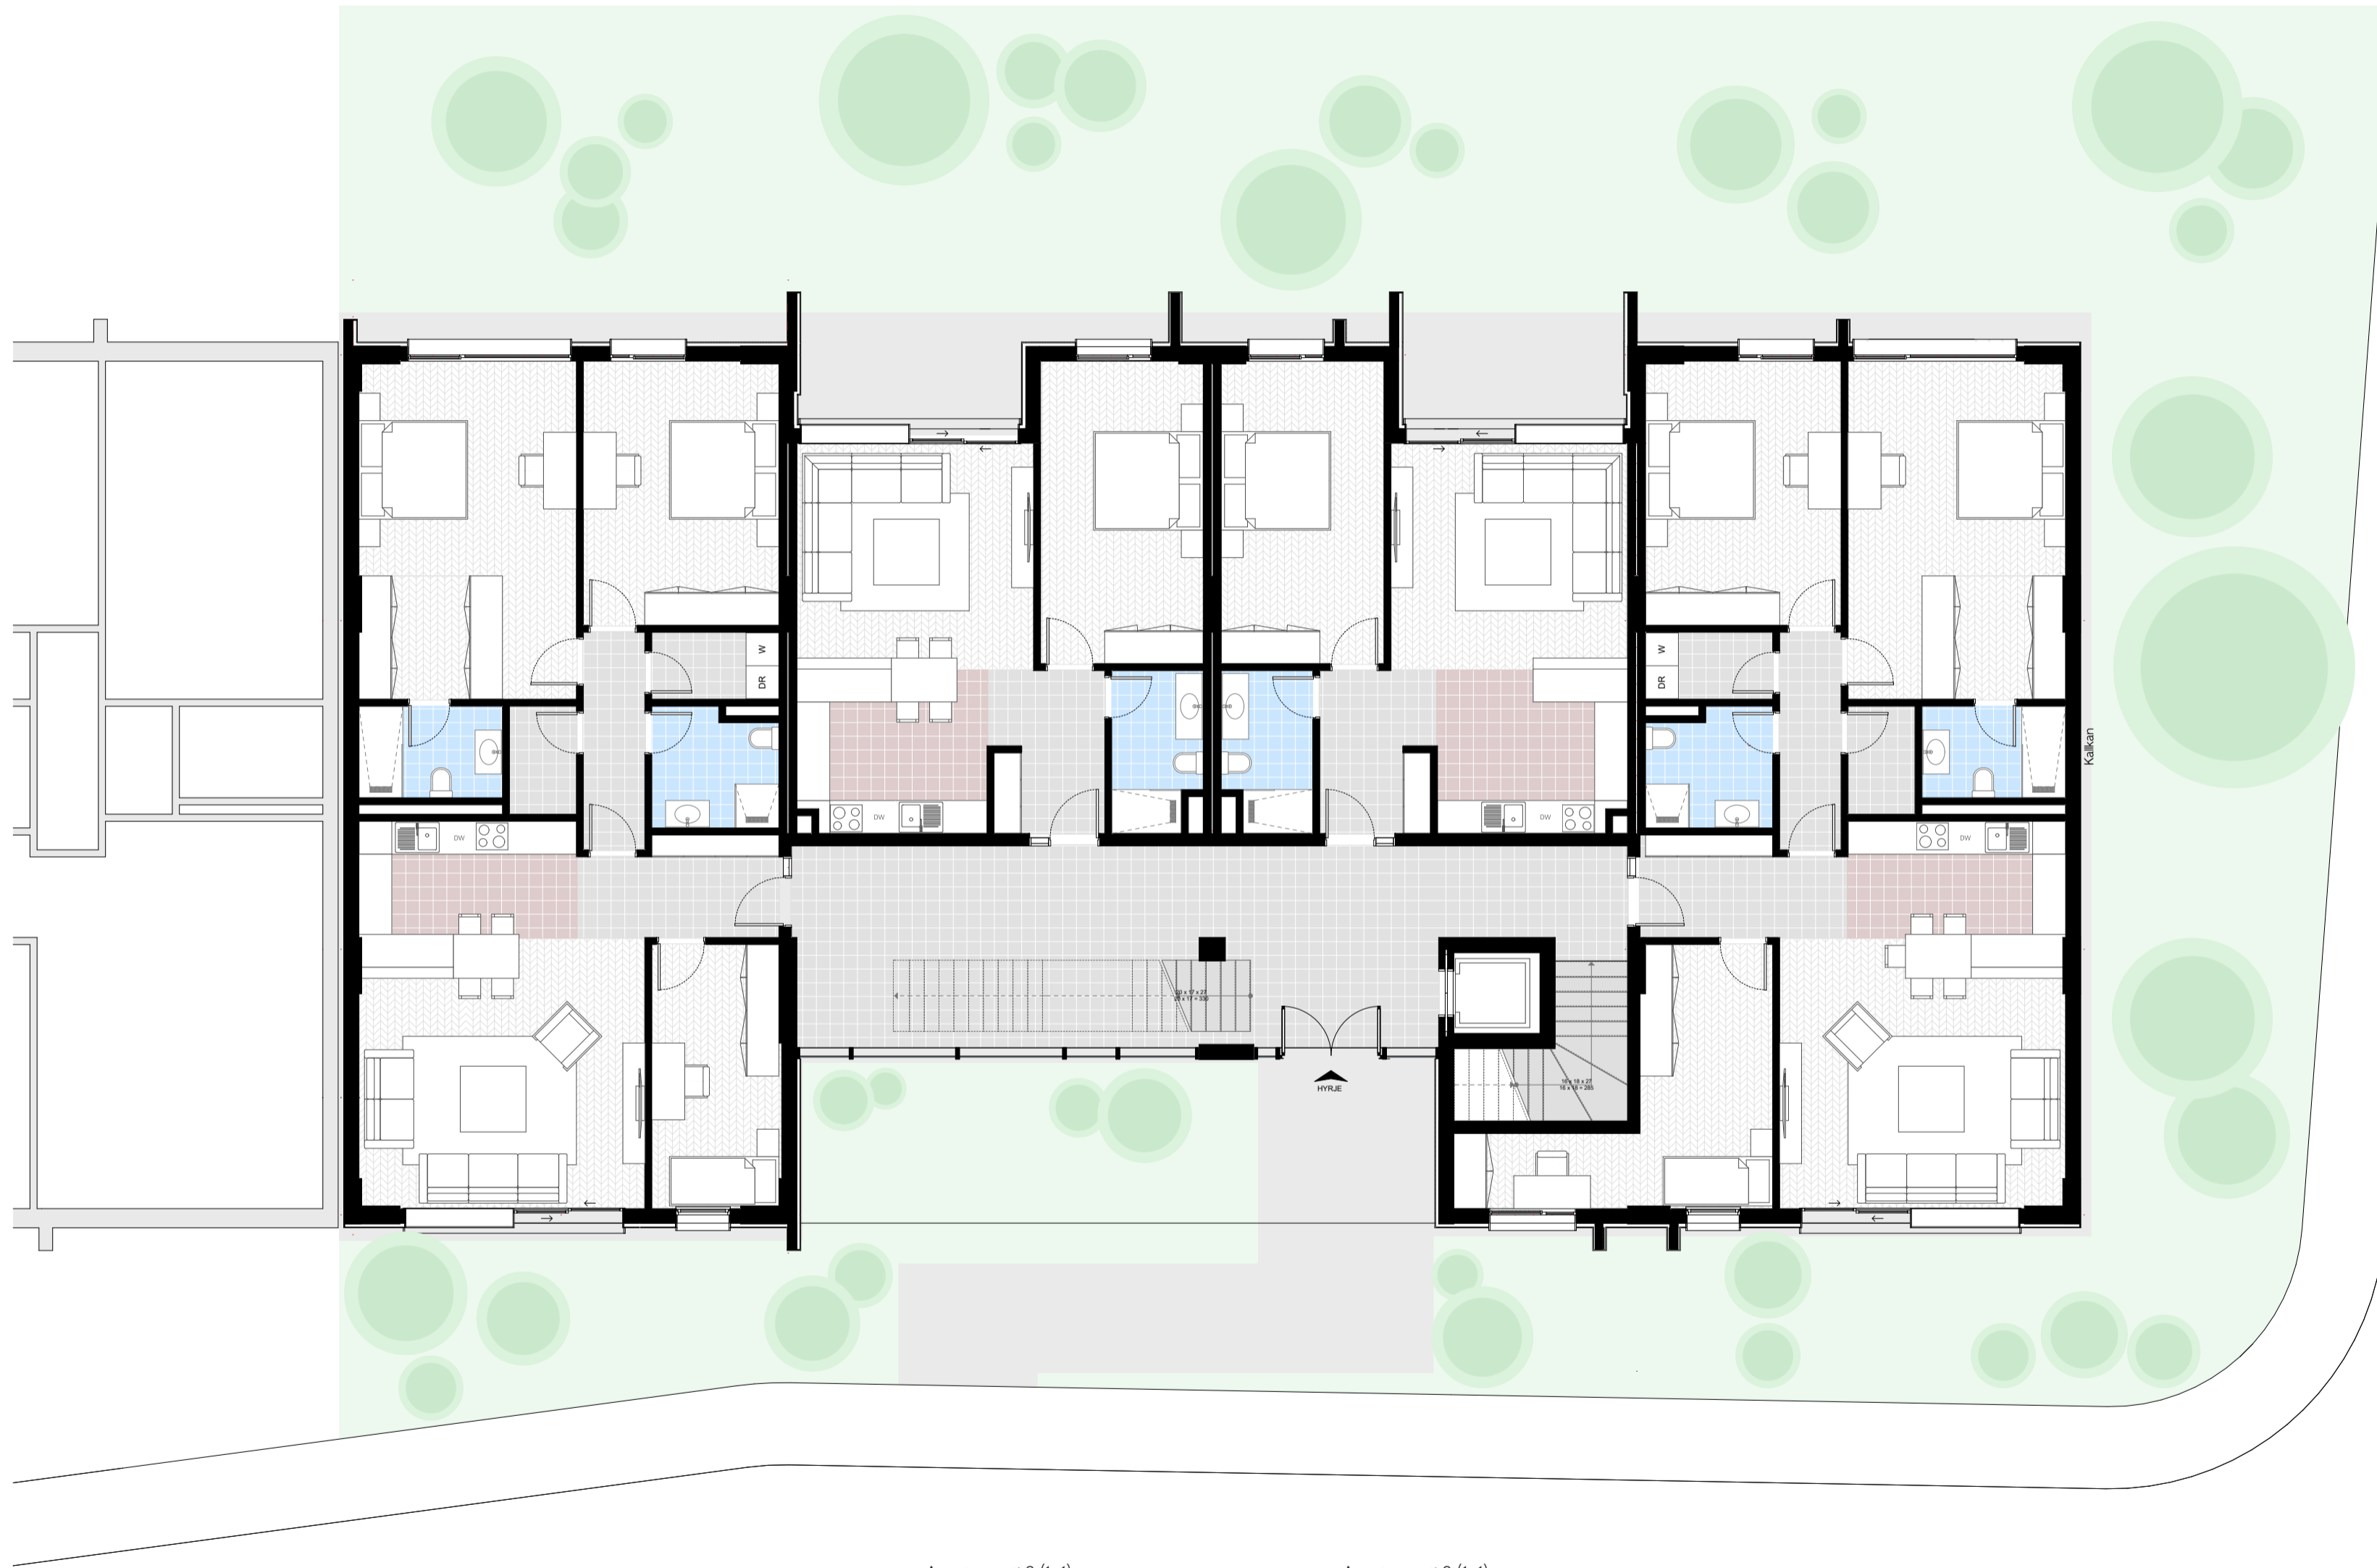

Vendndodhja - Mjull-Bathore
 Totali - 2 Njësi
 Tipologjia - Apartamente D2

Blloku D2- Kati 1

Apartamenti 5 (3+1)
147.69 m²

Apartamenti 8 (3+1)
164.07 m²

Apartamenti 6 (1+1)
79.39 m²

Apartamenti 7 (1+1)
79.47 m²

Blloku D2 - Kati Përdhe

Apartamenti 1 (3+1)
150.68 m²

Apartamenti 4 (3+1)
157.88 m²

Apartamenti 2 (1+1)
80.99 m²

Apartamenti 3 (1+1)
81.07 m²

Blloku D2 - Bodrumi

Sip. e bodrumit	Parkim	Depo
507.20 m ²	21 NJËSI	3 NJËSI