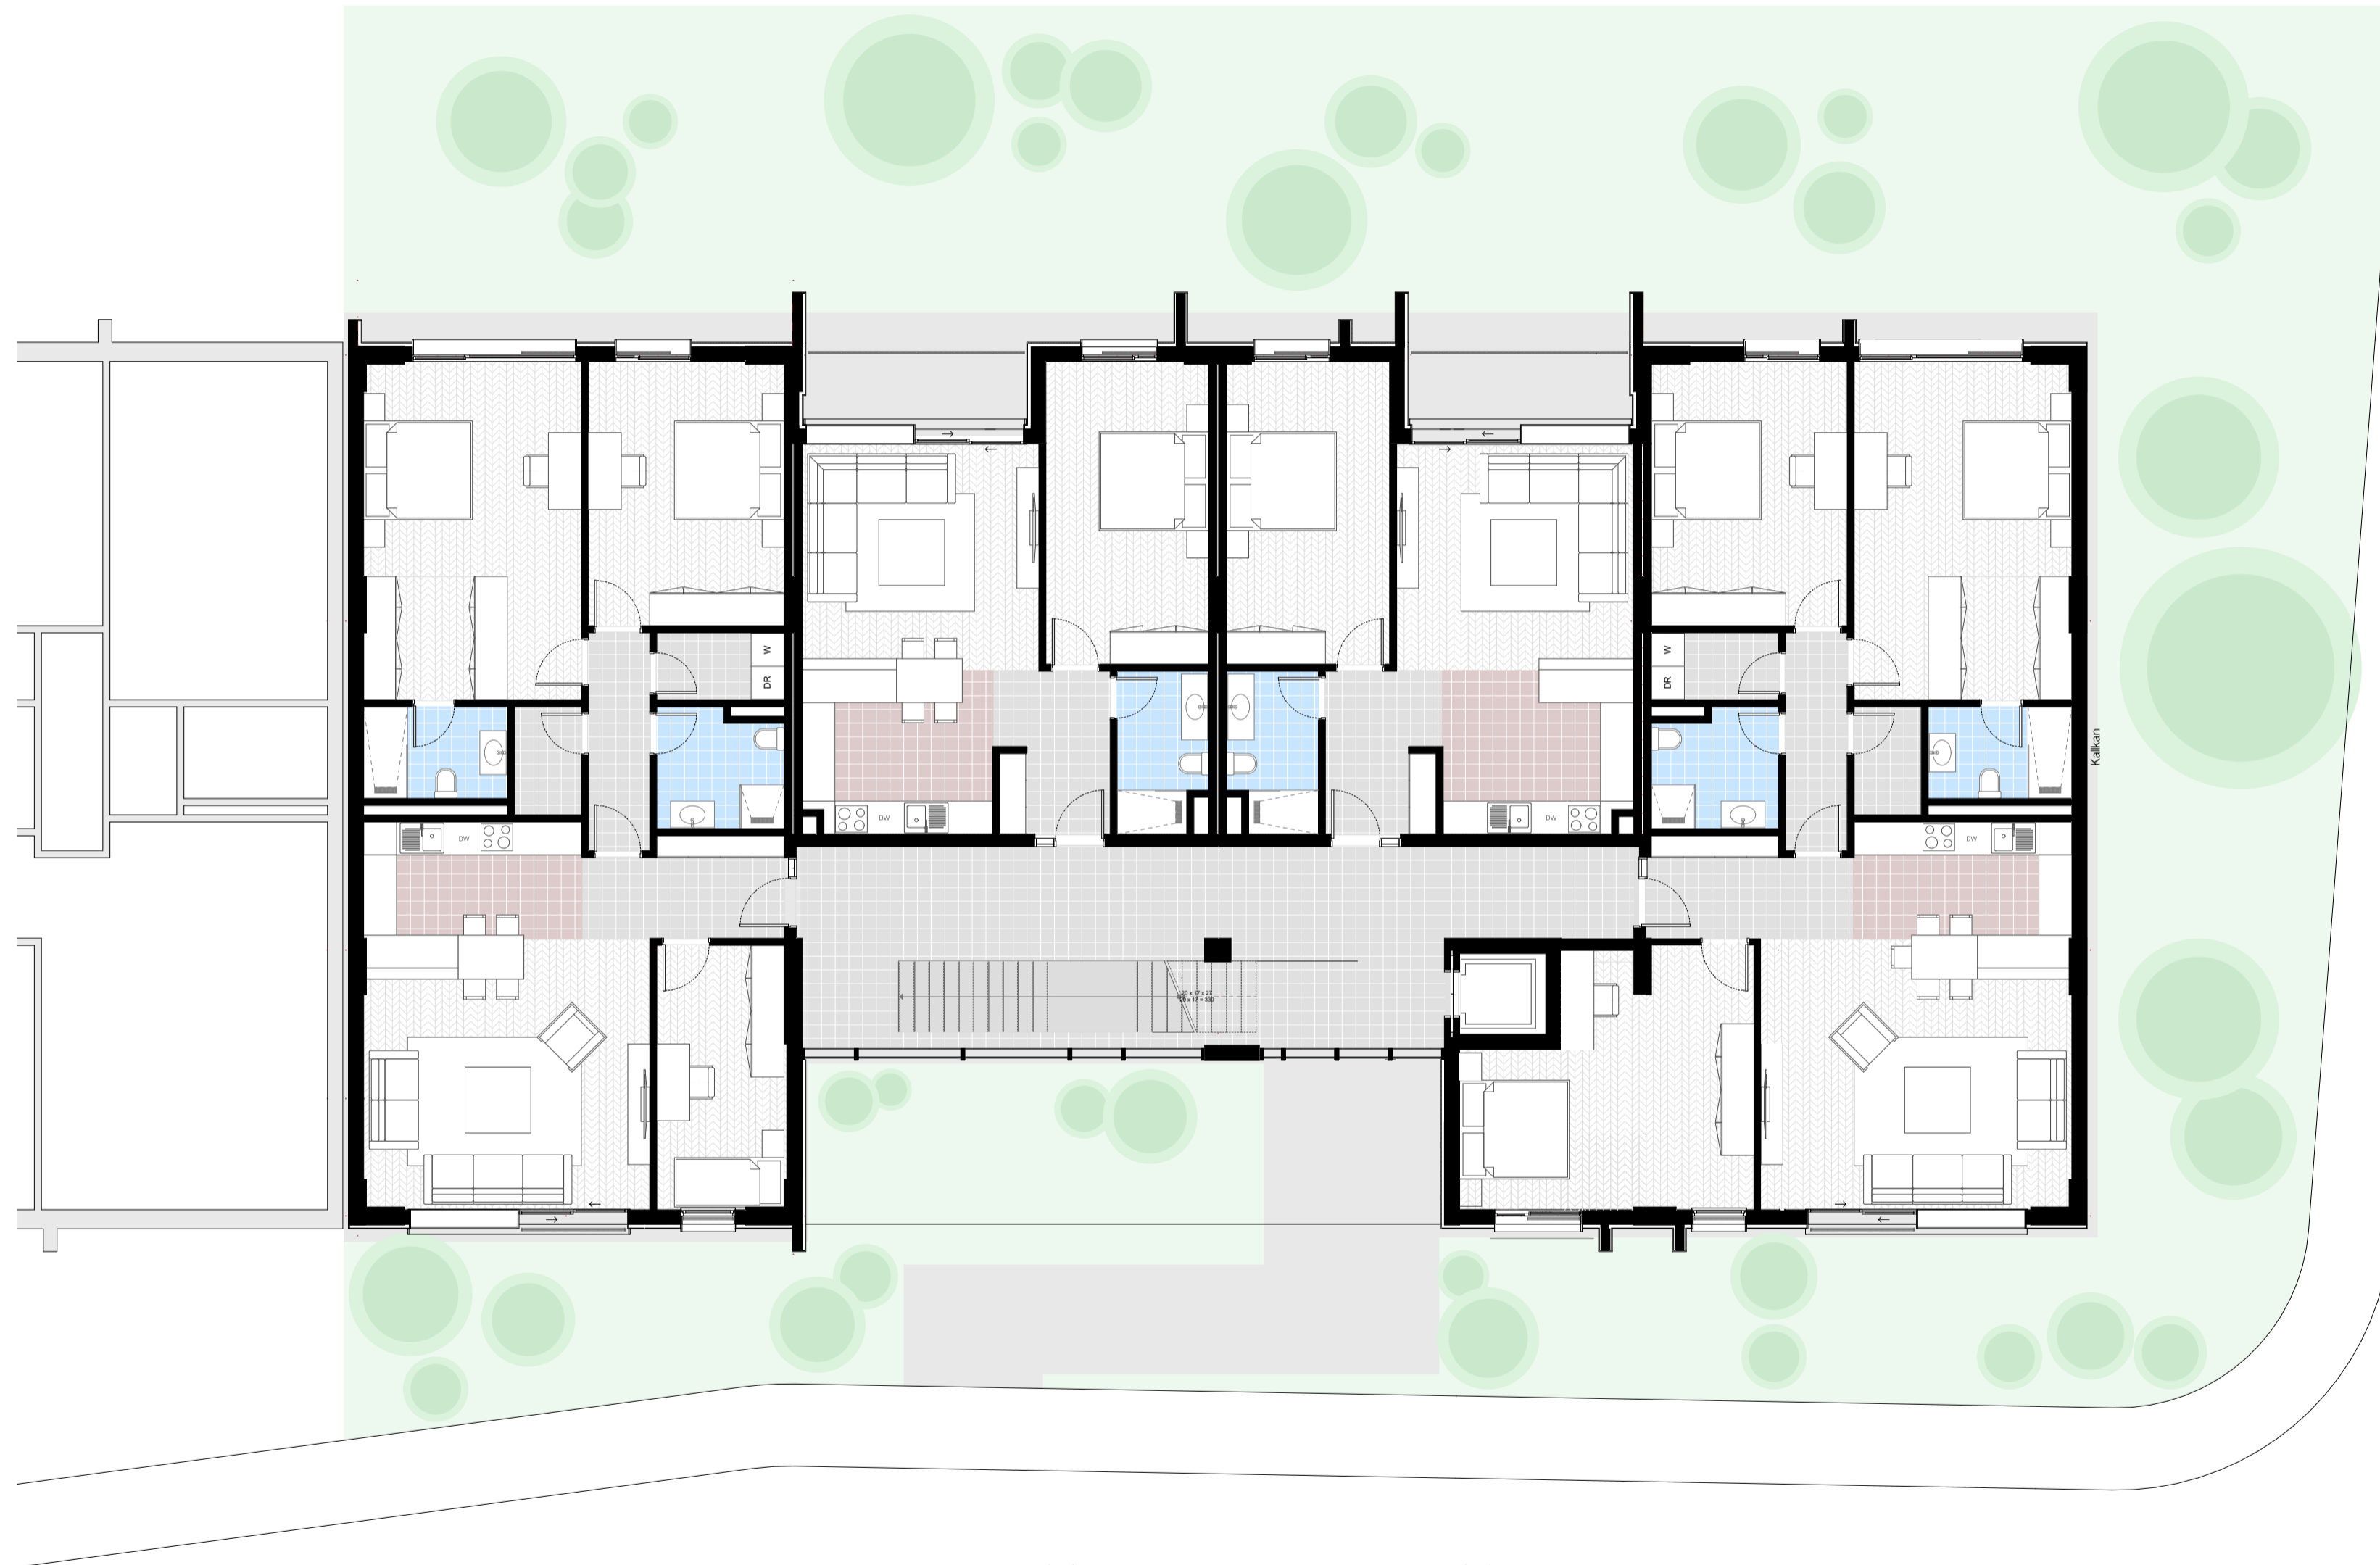

Vendndodhja - Mjull-Bathore
 Totali - 2 Njësi
 Tipologjia - Apartamente D2

Blloku D2- Kati 1

Apartamenti 5 (3+1)
147.69 m²

Apartamenti 8 (3+1)
164.07 m²

Apartamenti 6 (1+1)
79.39 m²

Apartamenti 7 (1+1)
79.47 m²

Blloku D2 - Kati Përdhe

Apartamenti 1 (3+1)
150.68 m²

Apartamenti 4 (3+1)
157.88 m²

Apartamenti 2 (1+1)
80.99 m²

Apartamenti 3 (1+1)
81.07 m²

Blloku D2 - Bodrumi

Sip. e bodrumit	Parkim	Depo
507.20 m ²	21 NJËSI	3 NJËSI