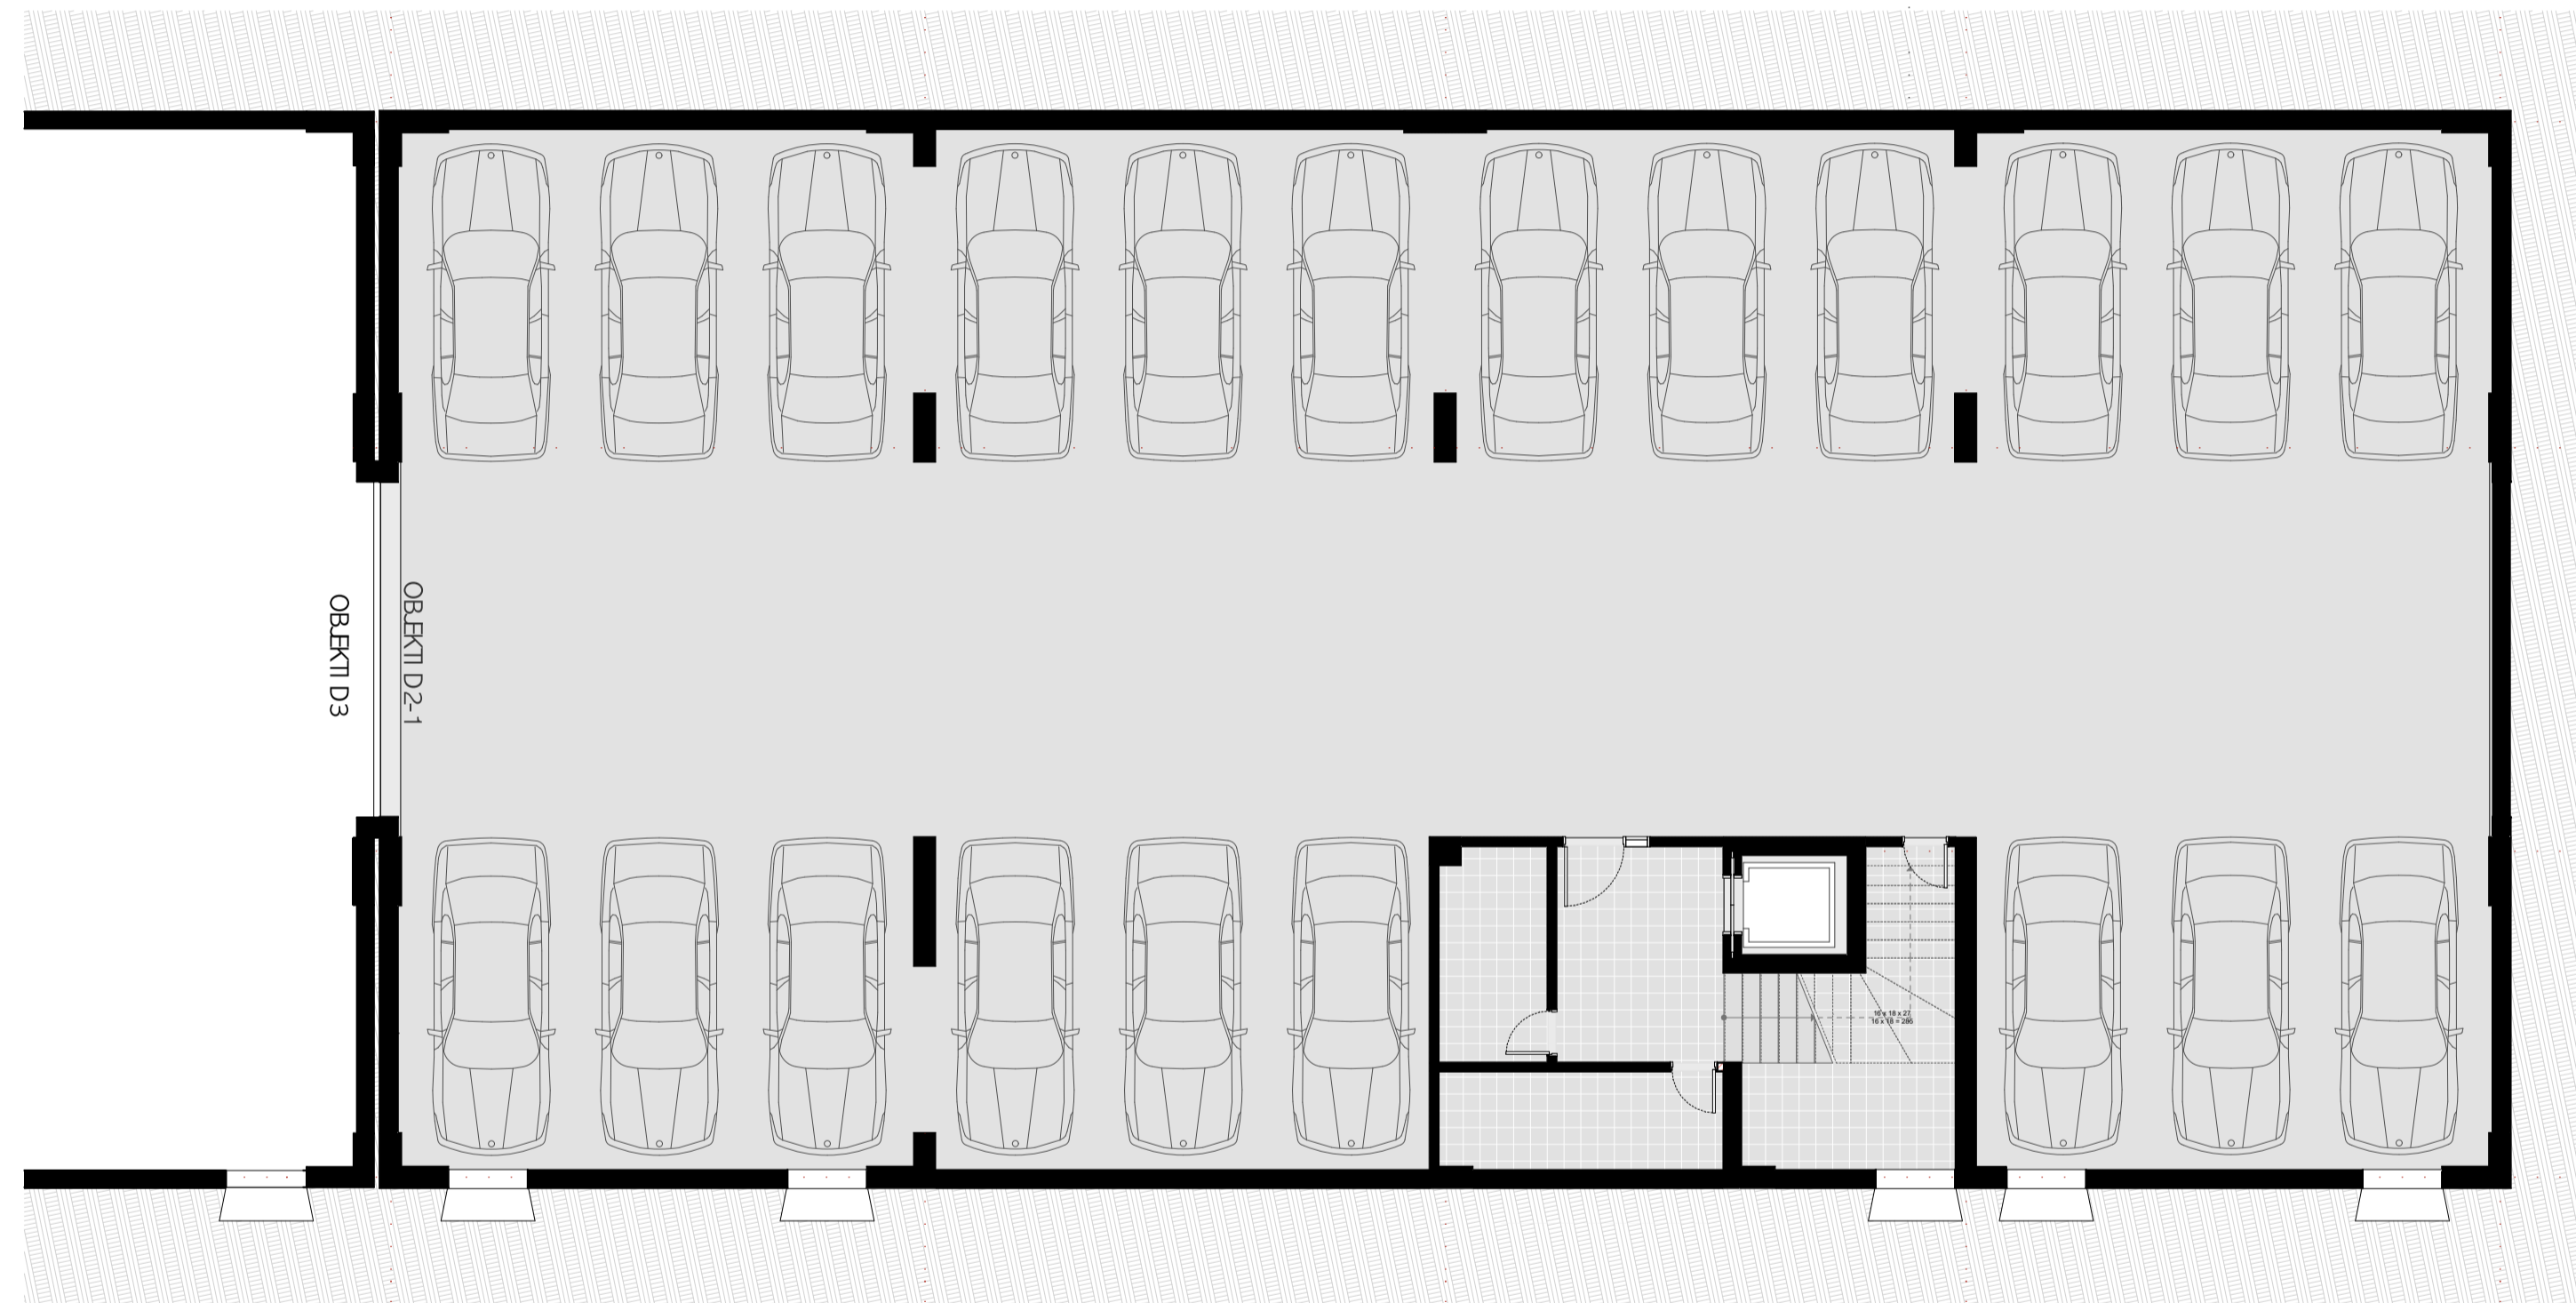

Vendndodhja - Mjull-Bathore
 Totali - 2 Njësi
 Tipologjia - Apartamente D2

Blloku D2- Kati 1

Apartamenti 5 (3+1)
147.69 m²

Apartamenti 8 (3+1)
164.07 m²

Apartamenti 6 (1+1)
79.39 m²

Apartamenti 7 (1+1)
79.47 m²

Blloku D2 - Kati Përdhe

Apartamenti 1 (3+1)
150.68 m²

Apartamenti 4 (3+1)
157.88 m²

Apartamenti 2 (1+1)
80.99 m²

Apartamenti 3 (1+1)
81.07 m²

Blloku D2 - Bodrumi

Sip. e bodrumit	Parkim	Depo
507.20 m ²	21 NJËSI	3 NJËSI