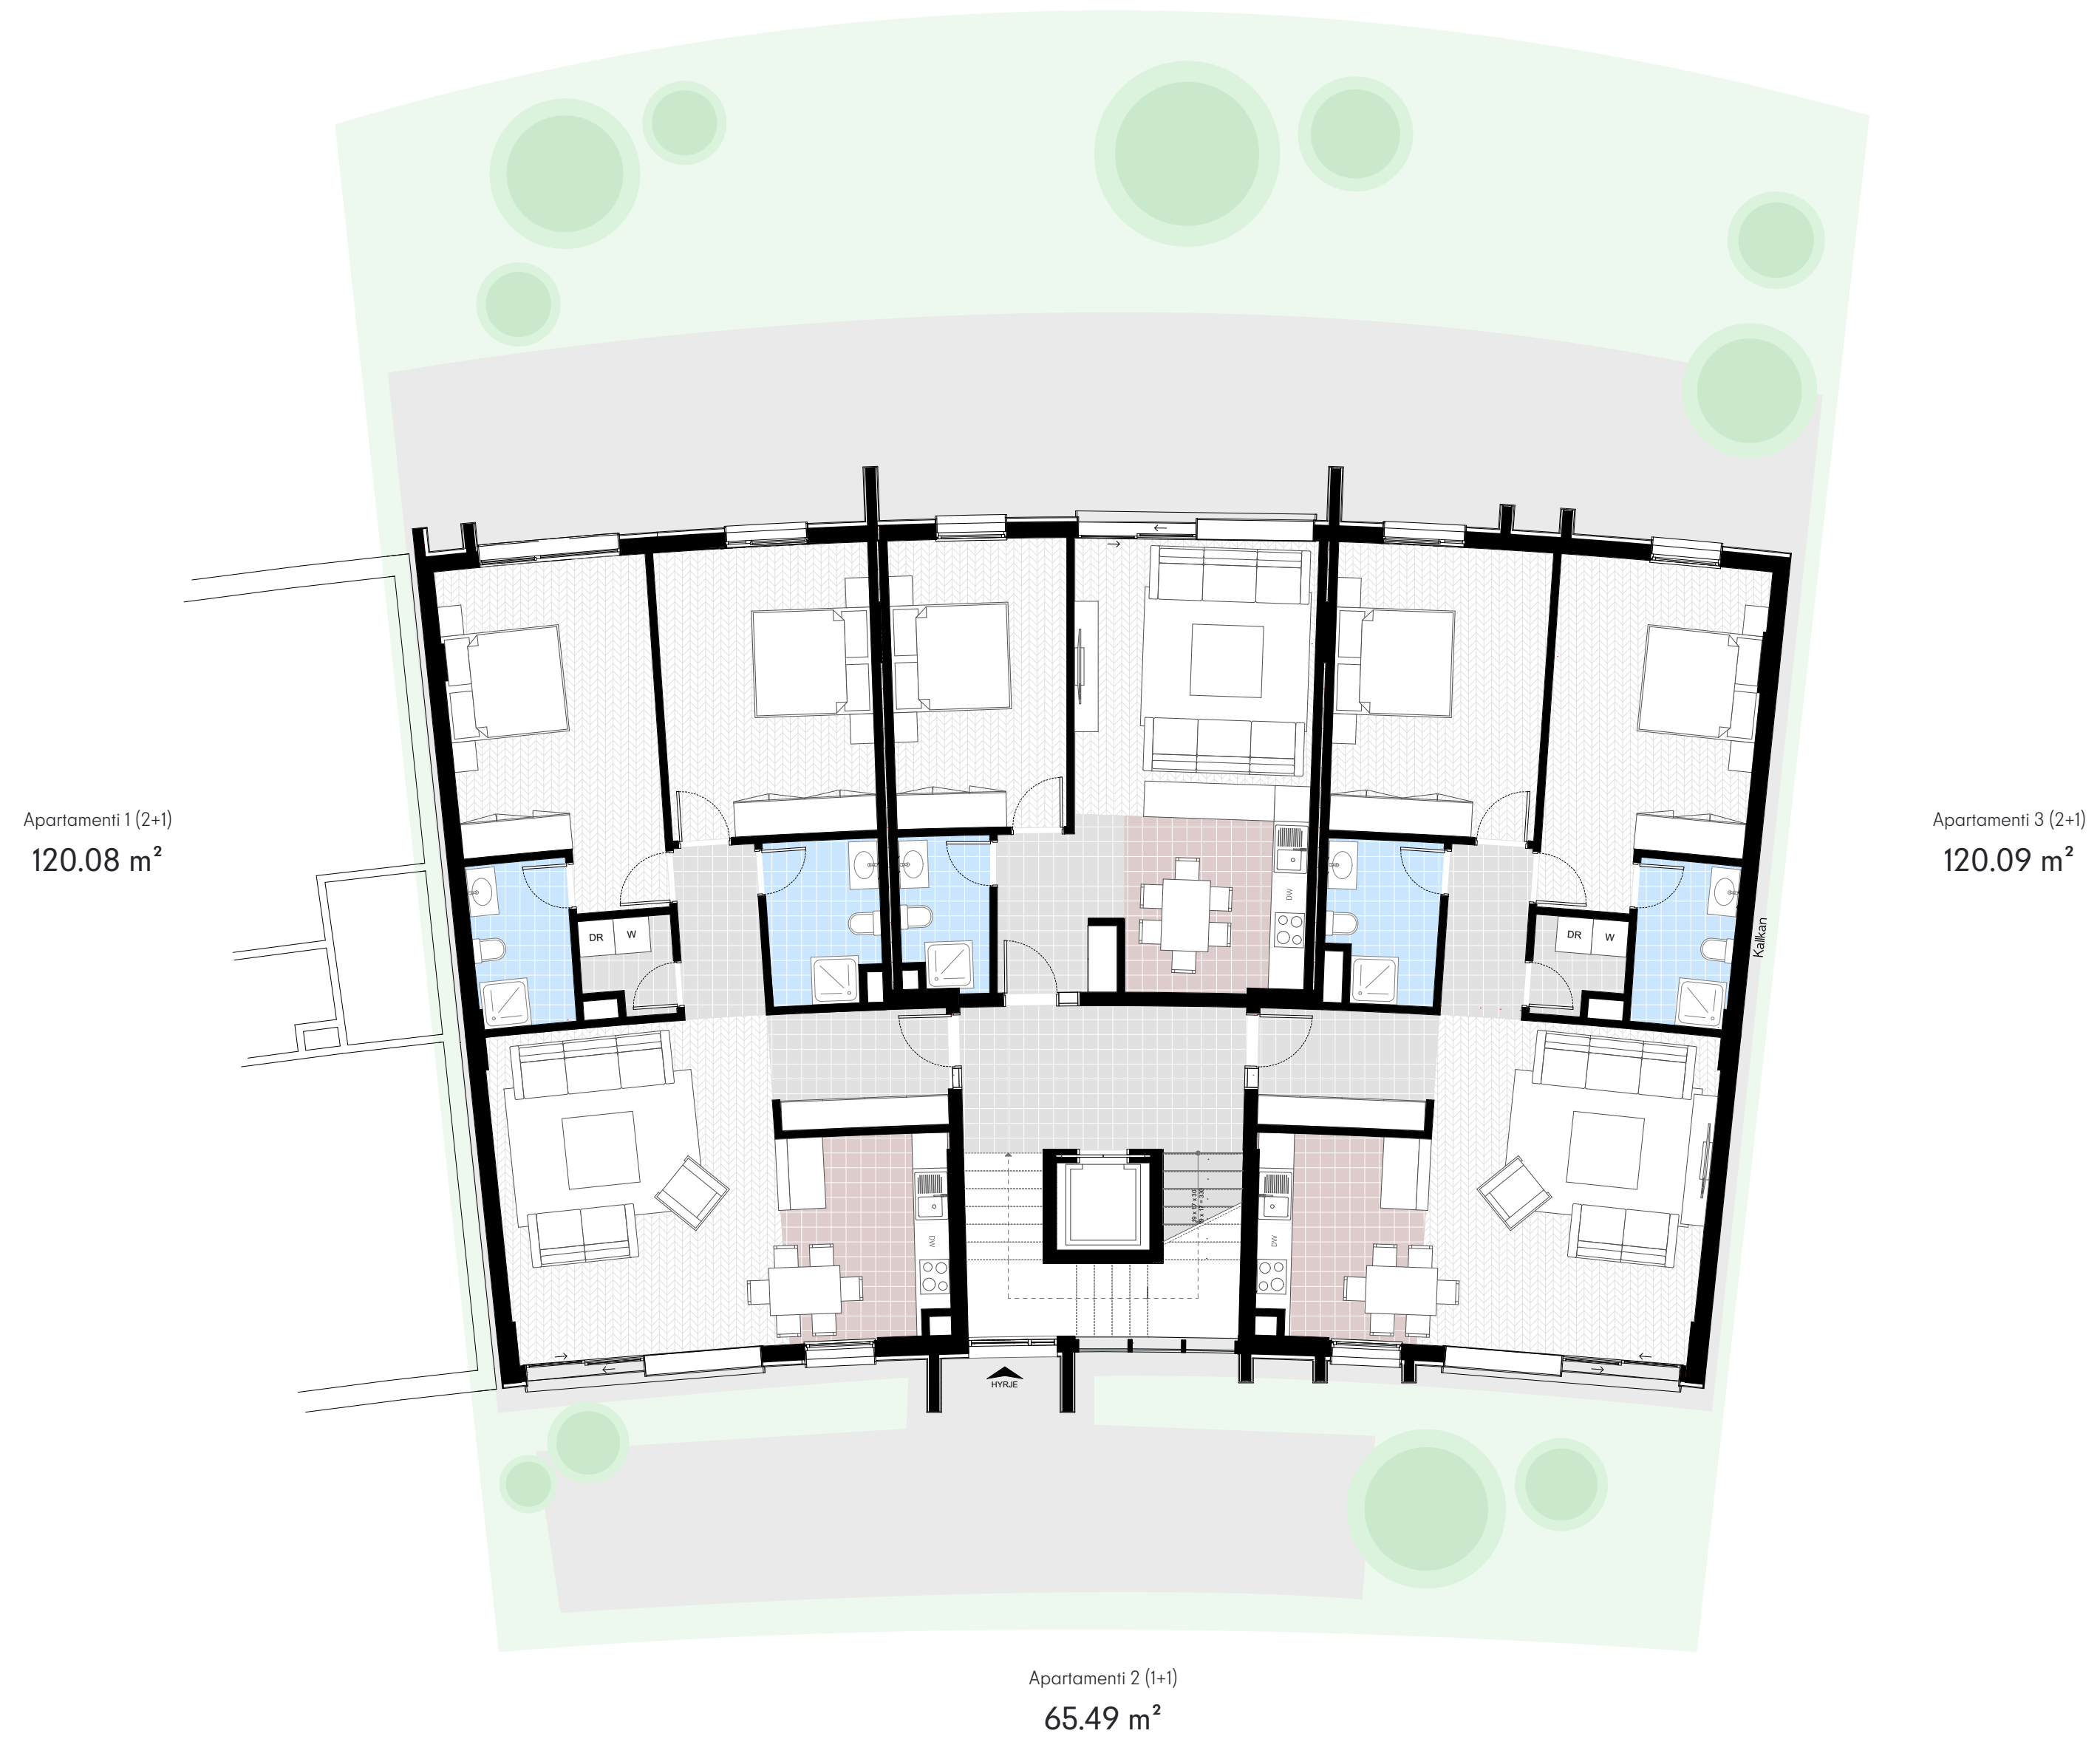

Vendndodhja - Mjull-Bathore  
 Totali - 5 Njësi  
 Tipologjia - Apartamente D1

# Blloku D1 - Kati 1

# Blloku D1 - Bodrumi

Sip. e bodrumit	Parkim	Depo
385.92 m <sup>2</sup>	13 NJËSI	6 NJËSI