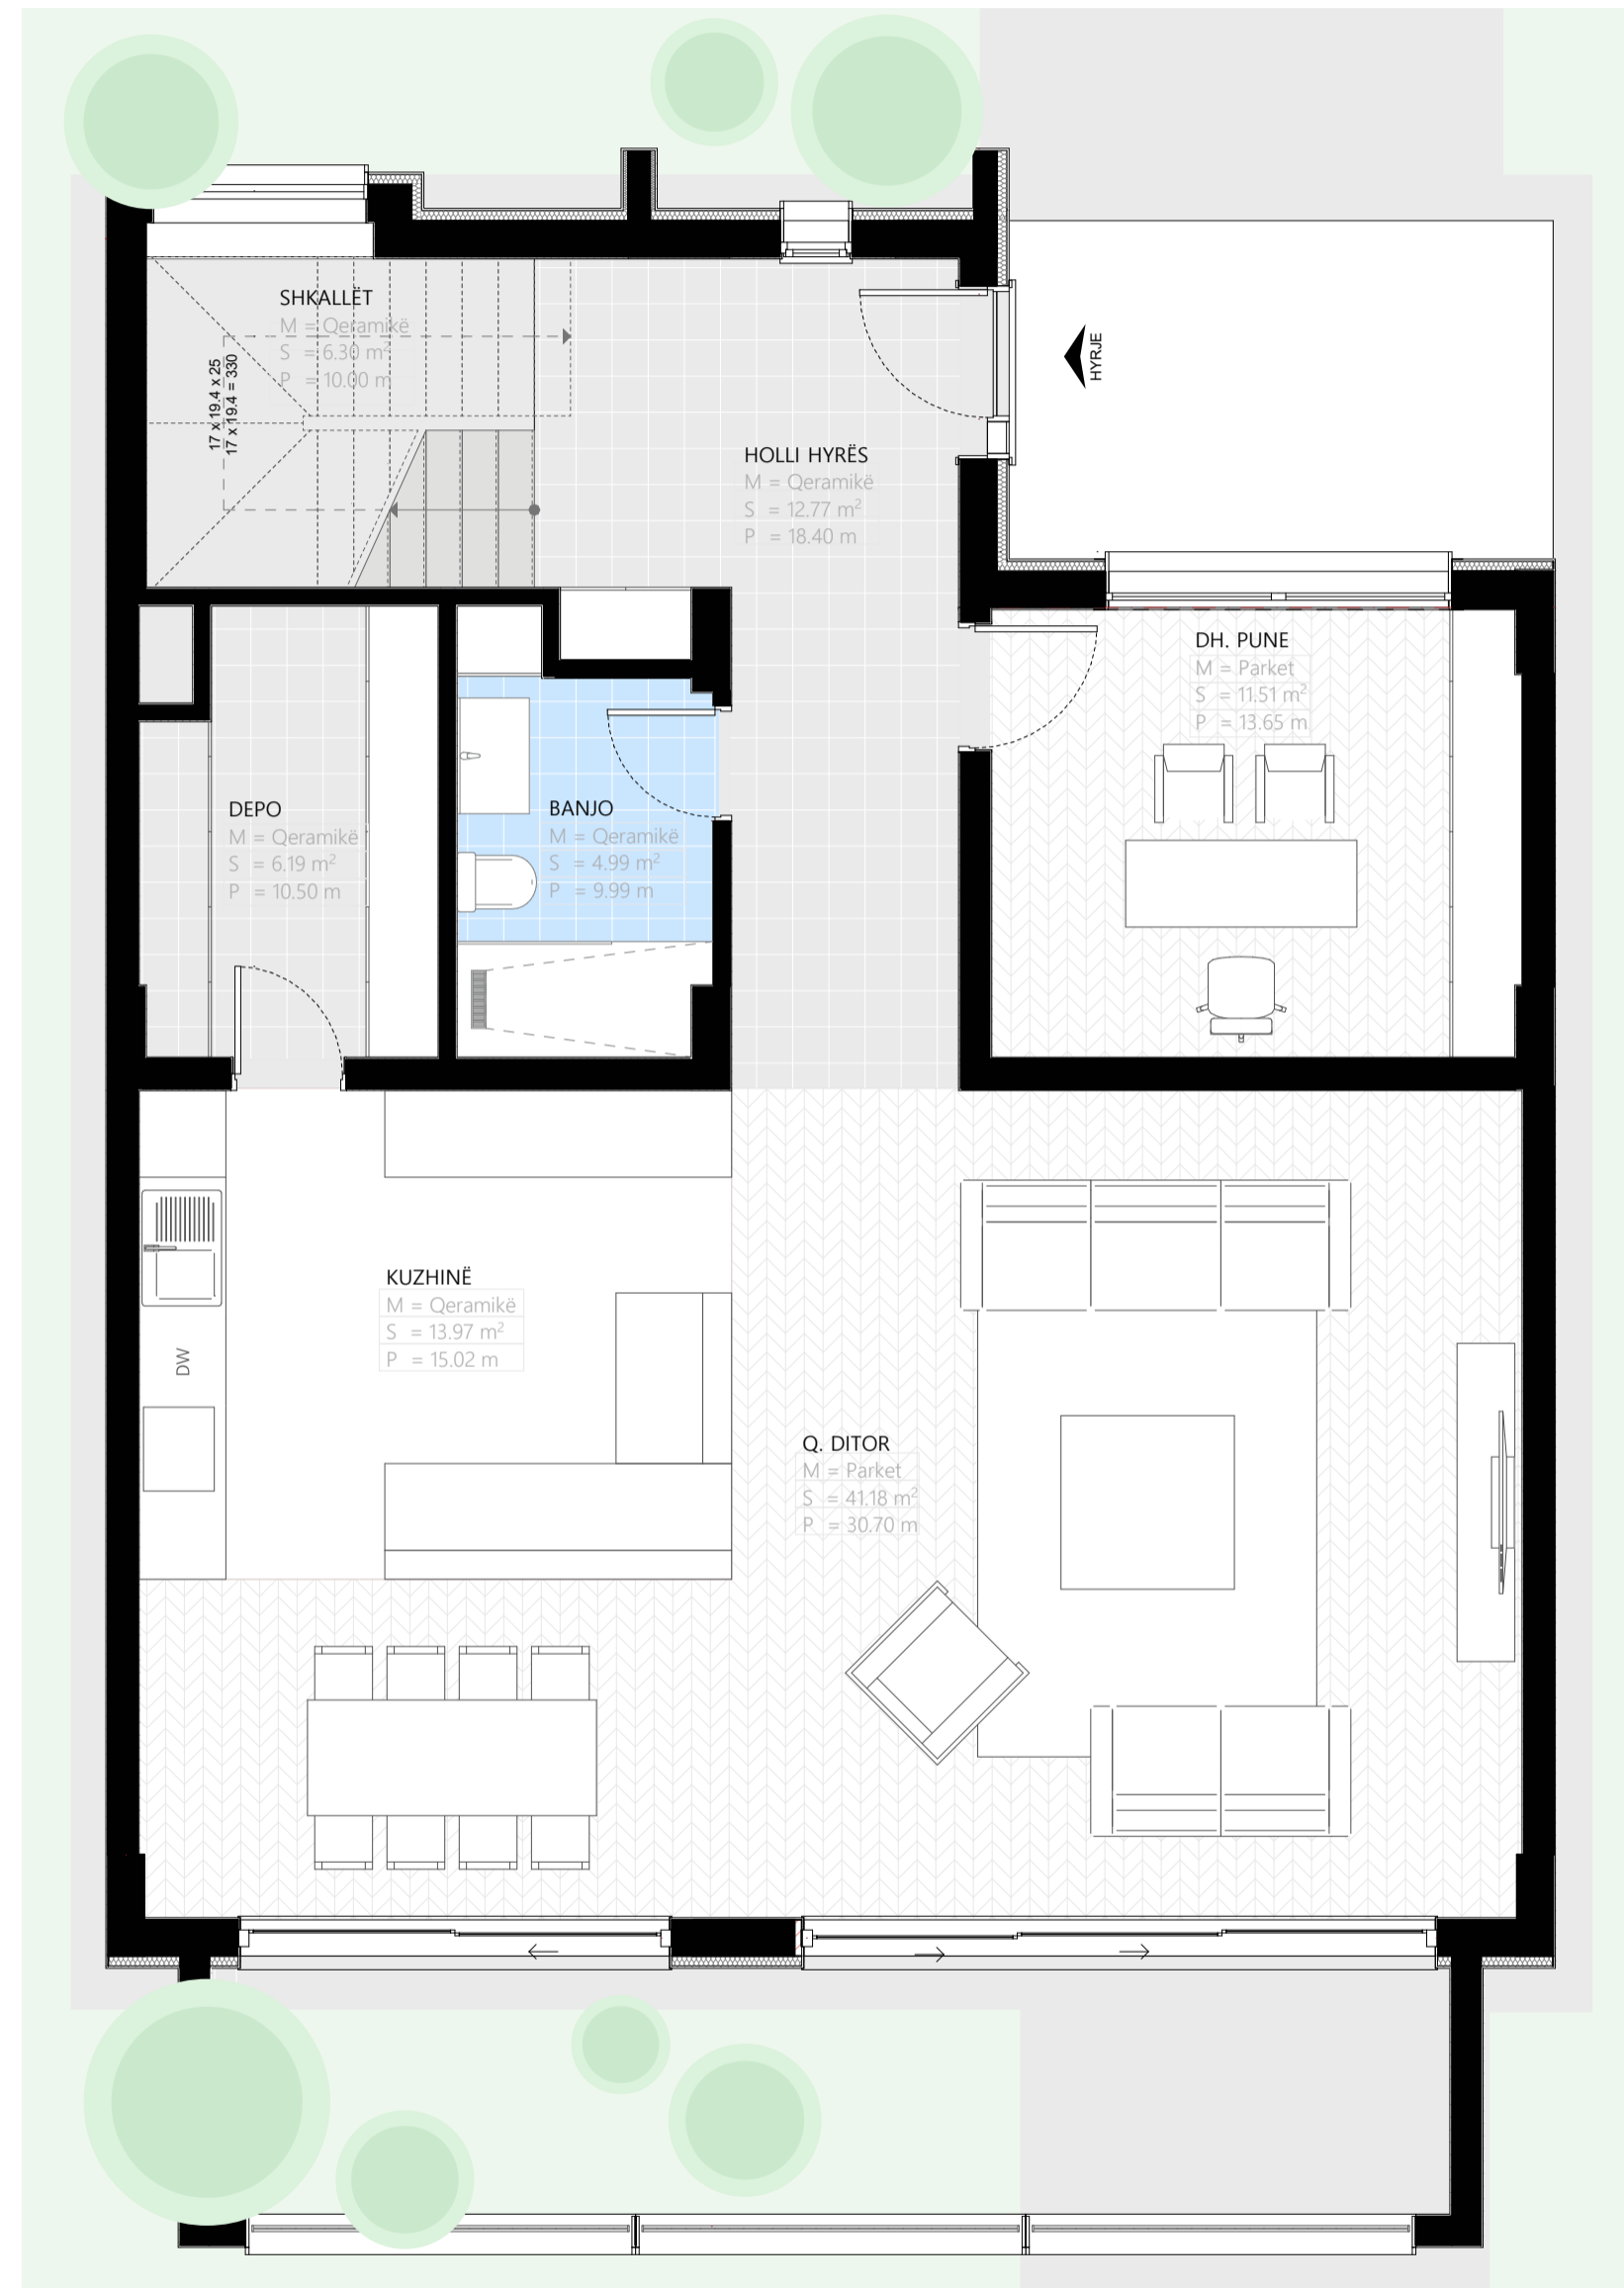

Vendndodhja - Mjull-Bathore  
 Totali - 5 Njësi  
 Tipologjia - Vila Row C2

# Vila Row C2 - Kati 1

Sip. përgjithshme 320.00 m<sup>2</sup>    Sip. e katit 70.67 m<sup>2</sup>

# Vila Row C2 - Kati Përdhe

Sip. përgjithshme 320.00 m<sup>2</sup>    Sip. e përdhësës 129.33 m<sup>2</sup>

# Vila Row C2 - Bodrumi

Sip. përgjithshme  
320.00 m<sup>2</sup>

Sip. e bodrumit  
120.00 m<sup>2</sup>

Parkim  
2 NJËSI