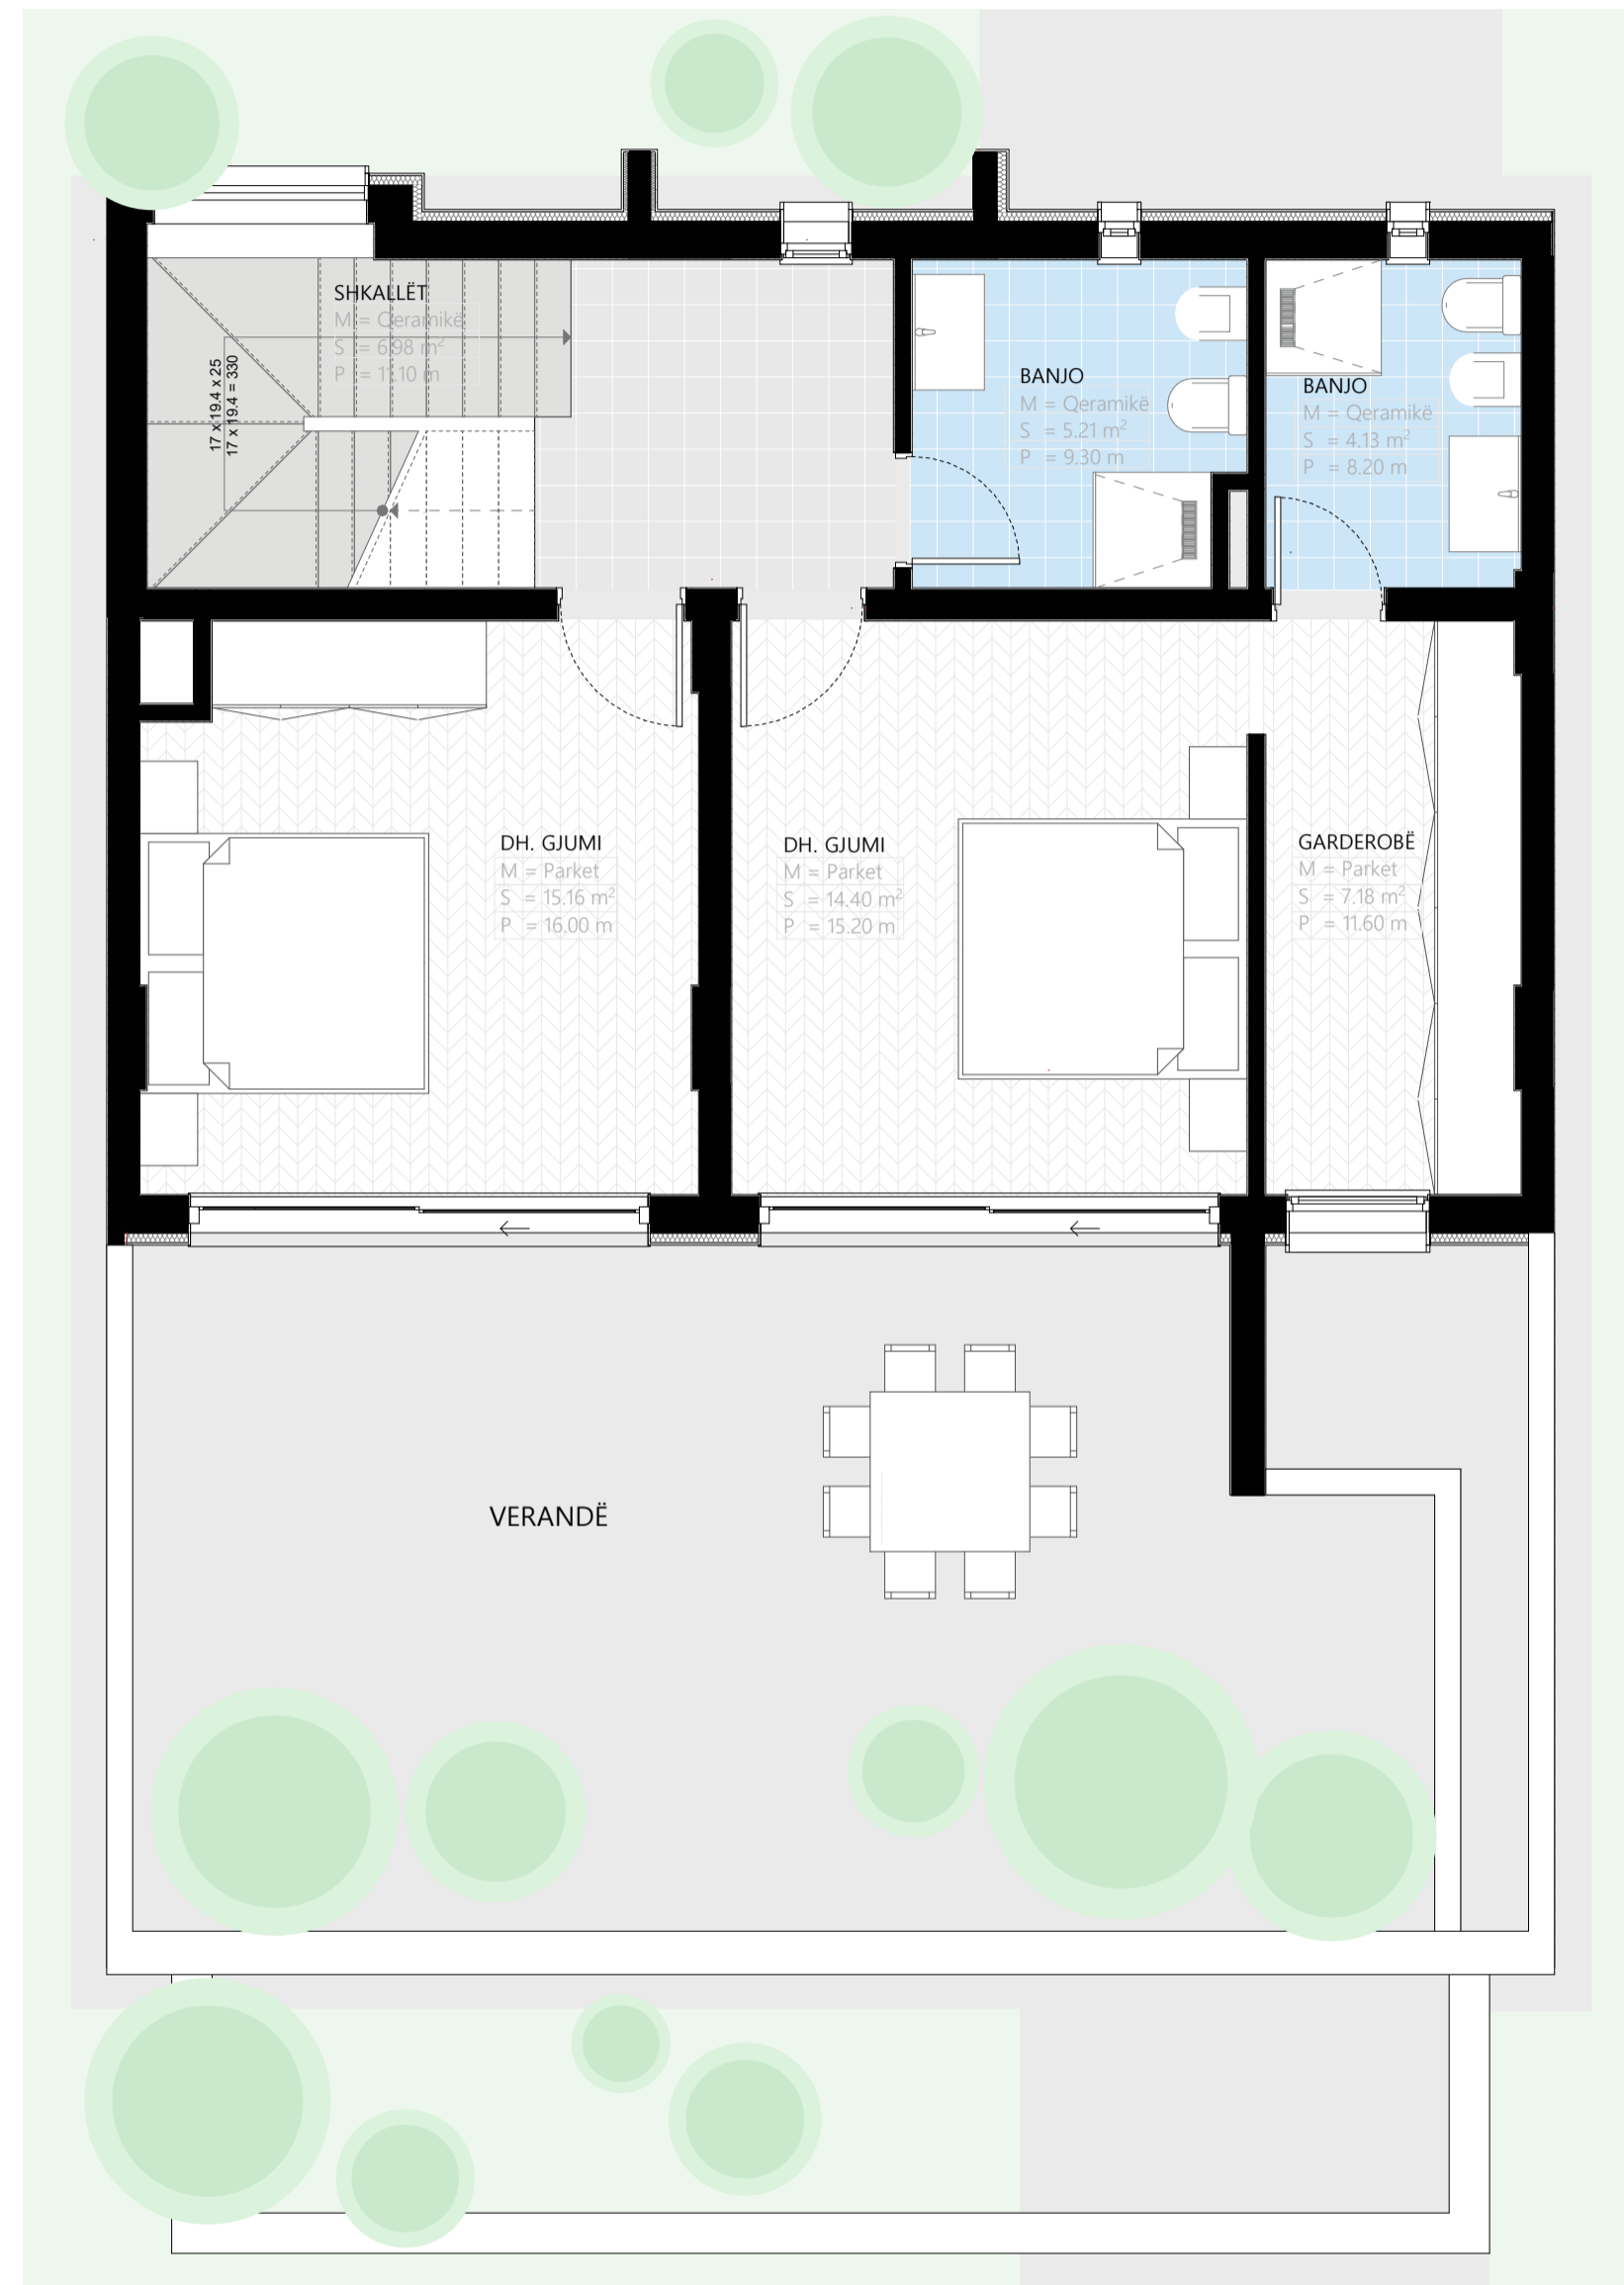

Vendndodhja - Mjull-Bathore  
 Totali - 5 Njësi  
 Tipologjia - Vila Row C2

# Vila Row C2 - Kati 1

Sip. përgjithshme 320.00 m<sup>2</sup>    Sip. e katit 70.67 m<sup>2</sup>

# Vila Row C2 - Kati Përdhe

Sip. përgjithshme 320.00 m<sup>2</sup>    Sip. e përdhësës 129.33 m<sup>2</sup>

# Vila Row C2 - Bodrumi

Sip. përgjithshme  
320.00 m<sup>2</sup>

Sip. e bodrumit  
120.00 m<sup>2</sup>

Parkim  
2 NJËSI