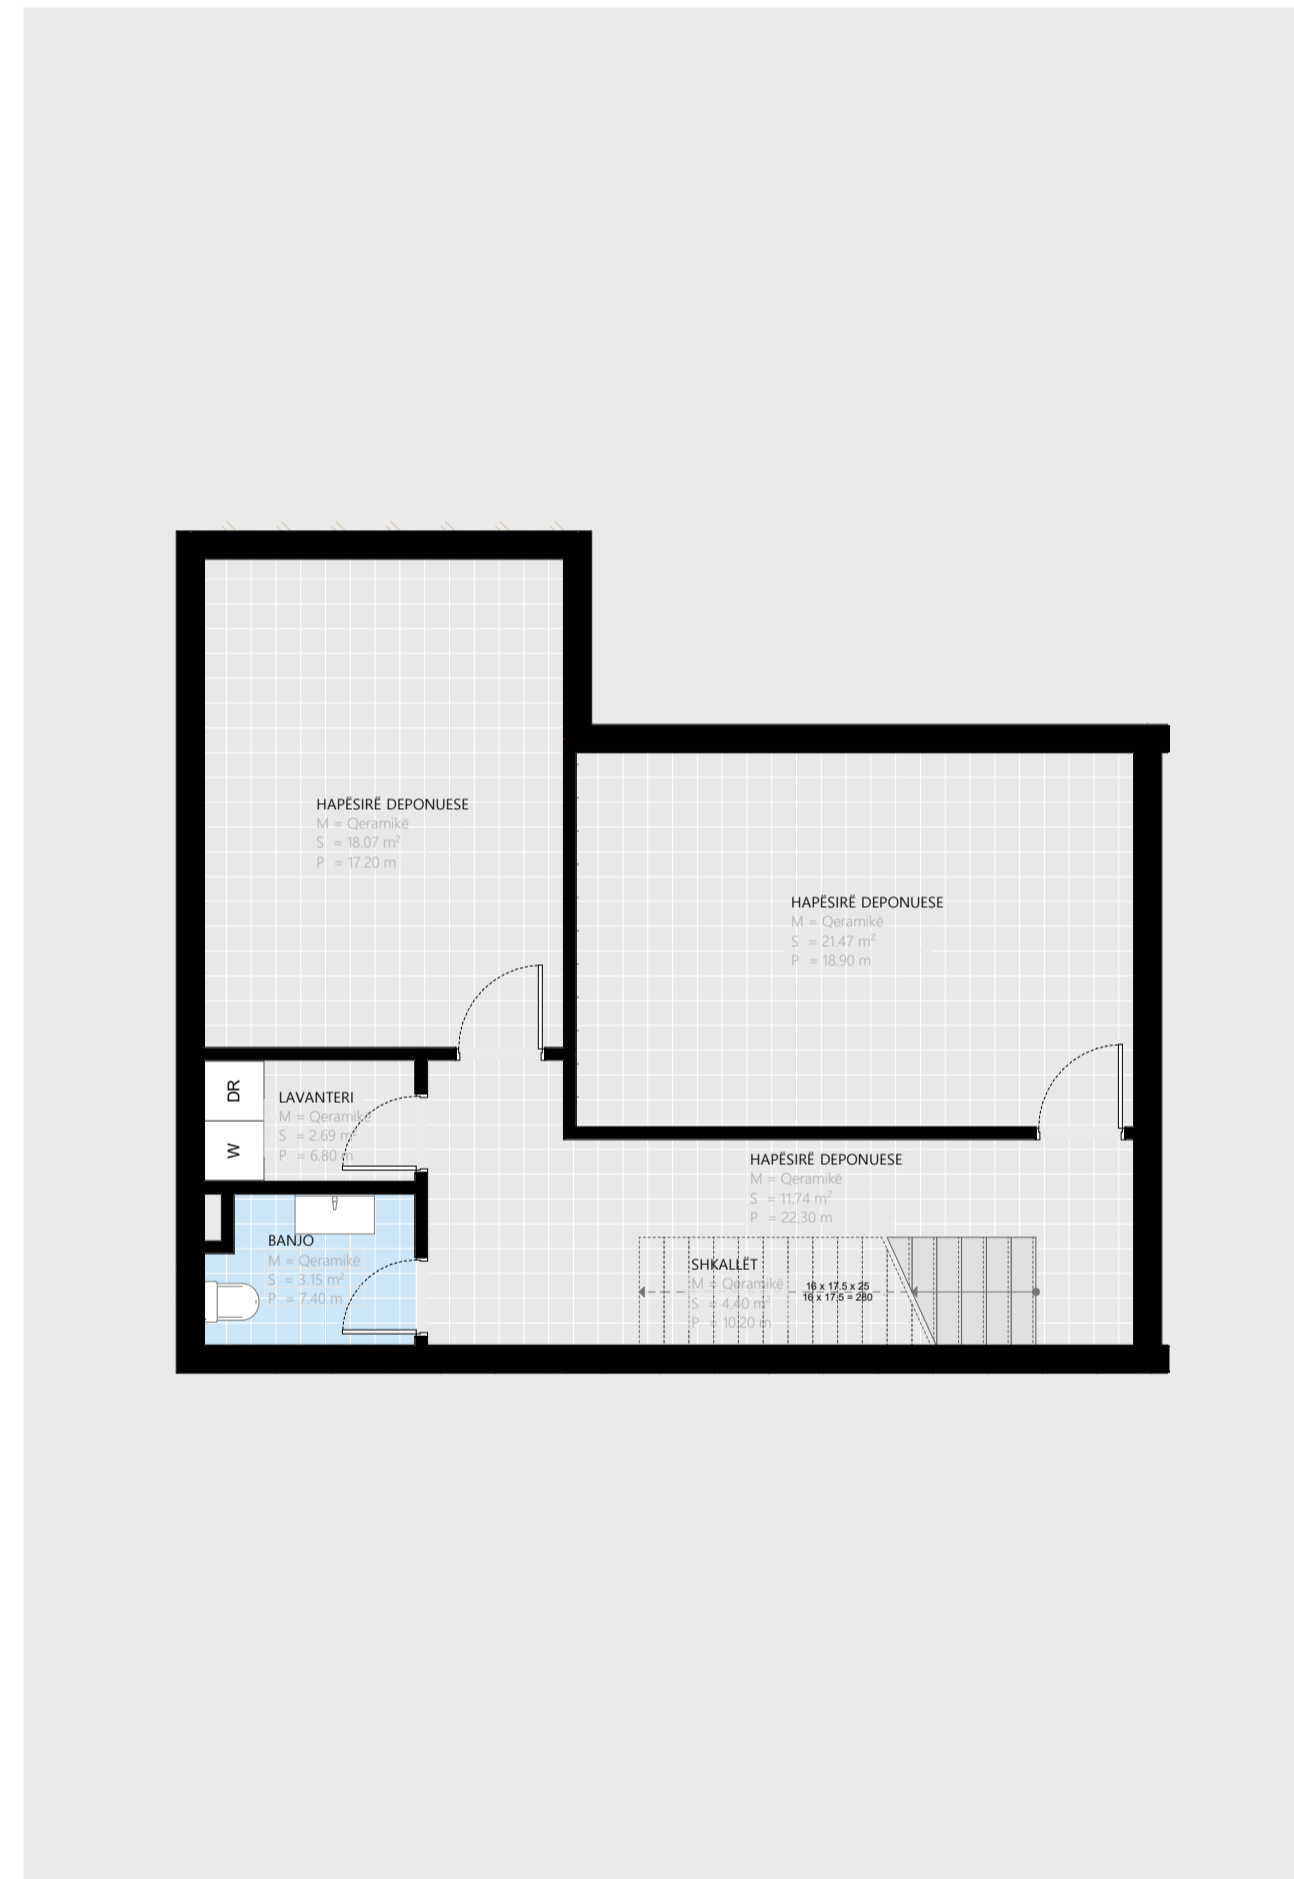

# Vila Twin B1-1 - Kati 1

# Vila Twin B1-1 - Kati 1

Sip. përgjithshme  
321.90 m<sup>2</sup>

Sip. e katit  
135.25 m<sup>2</sup>

# Vila Twin B1-1 - Kati Përdhe

Sip. përgjithshme	Sip. e përdhesës	Parkim
321.90 m <sup>2</sup>	114.21 m <sup>2</sup>	2 NJËSI

# Vila Twin B1-1 - Bodrumi

Sip. përgjithshme  
321.90 m<sup>2</sup>

Sip. e bodrumit  
72.44 m<sup>2</sup>