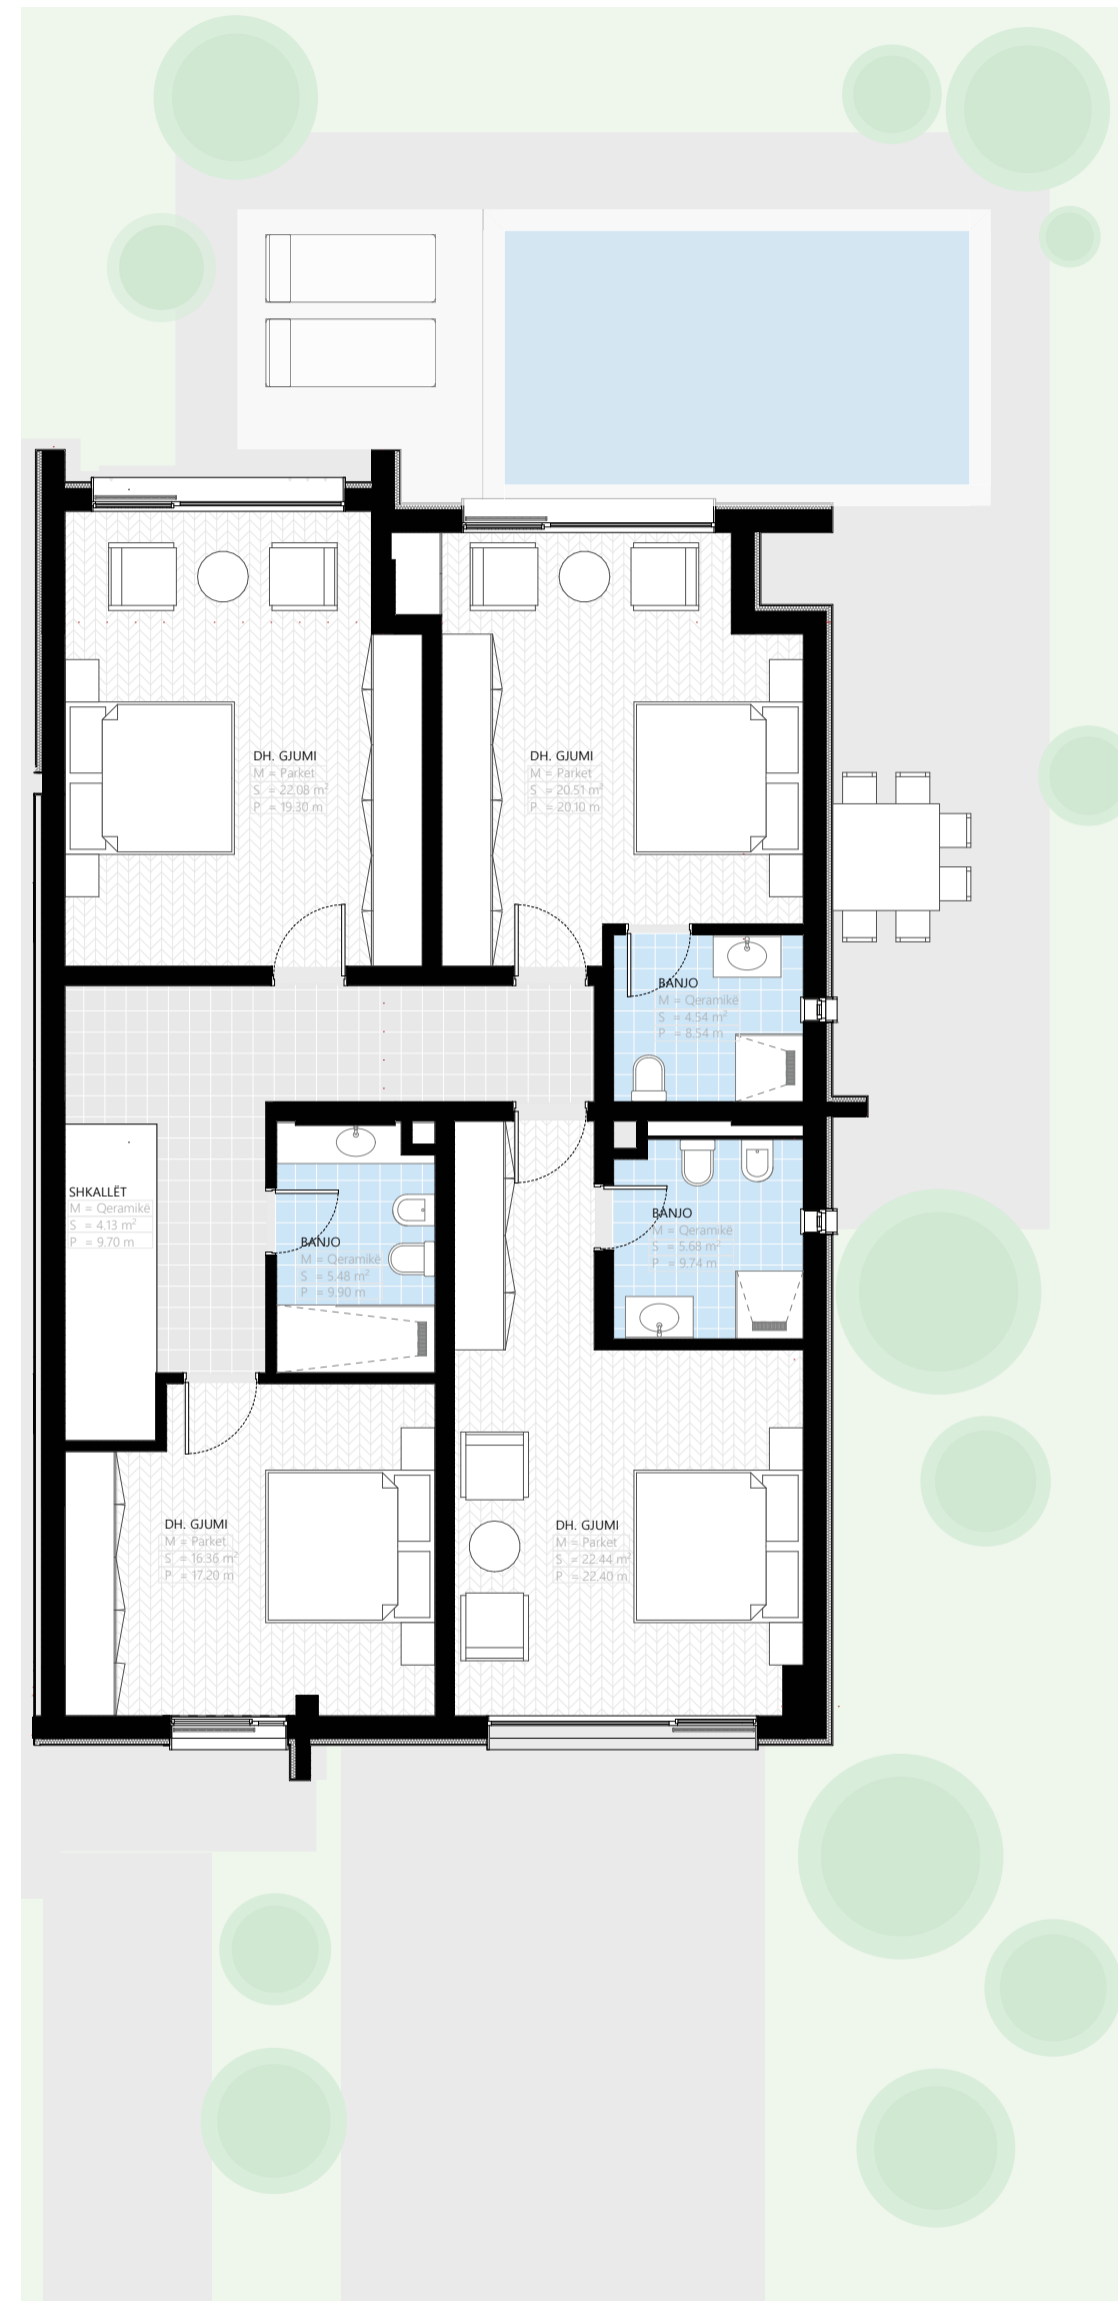

Vila Twin B1-2 - Kati 1

Sip. përgjithshme
374.01 m²

Sip. e katit
134.74 m²