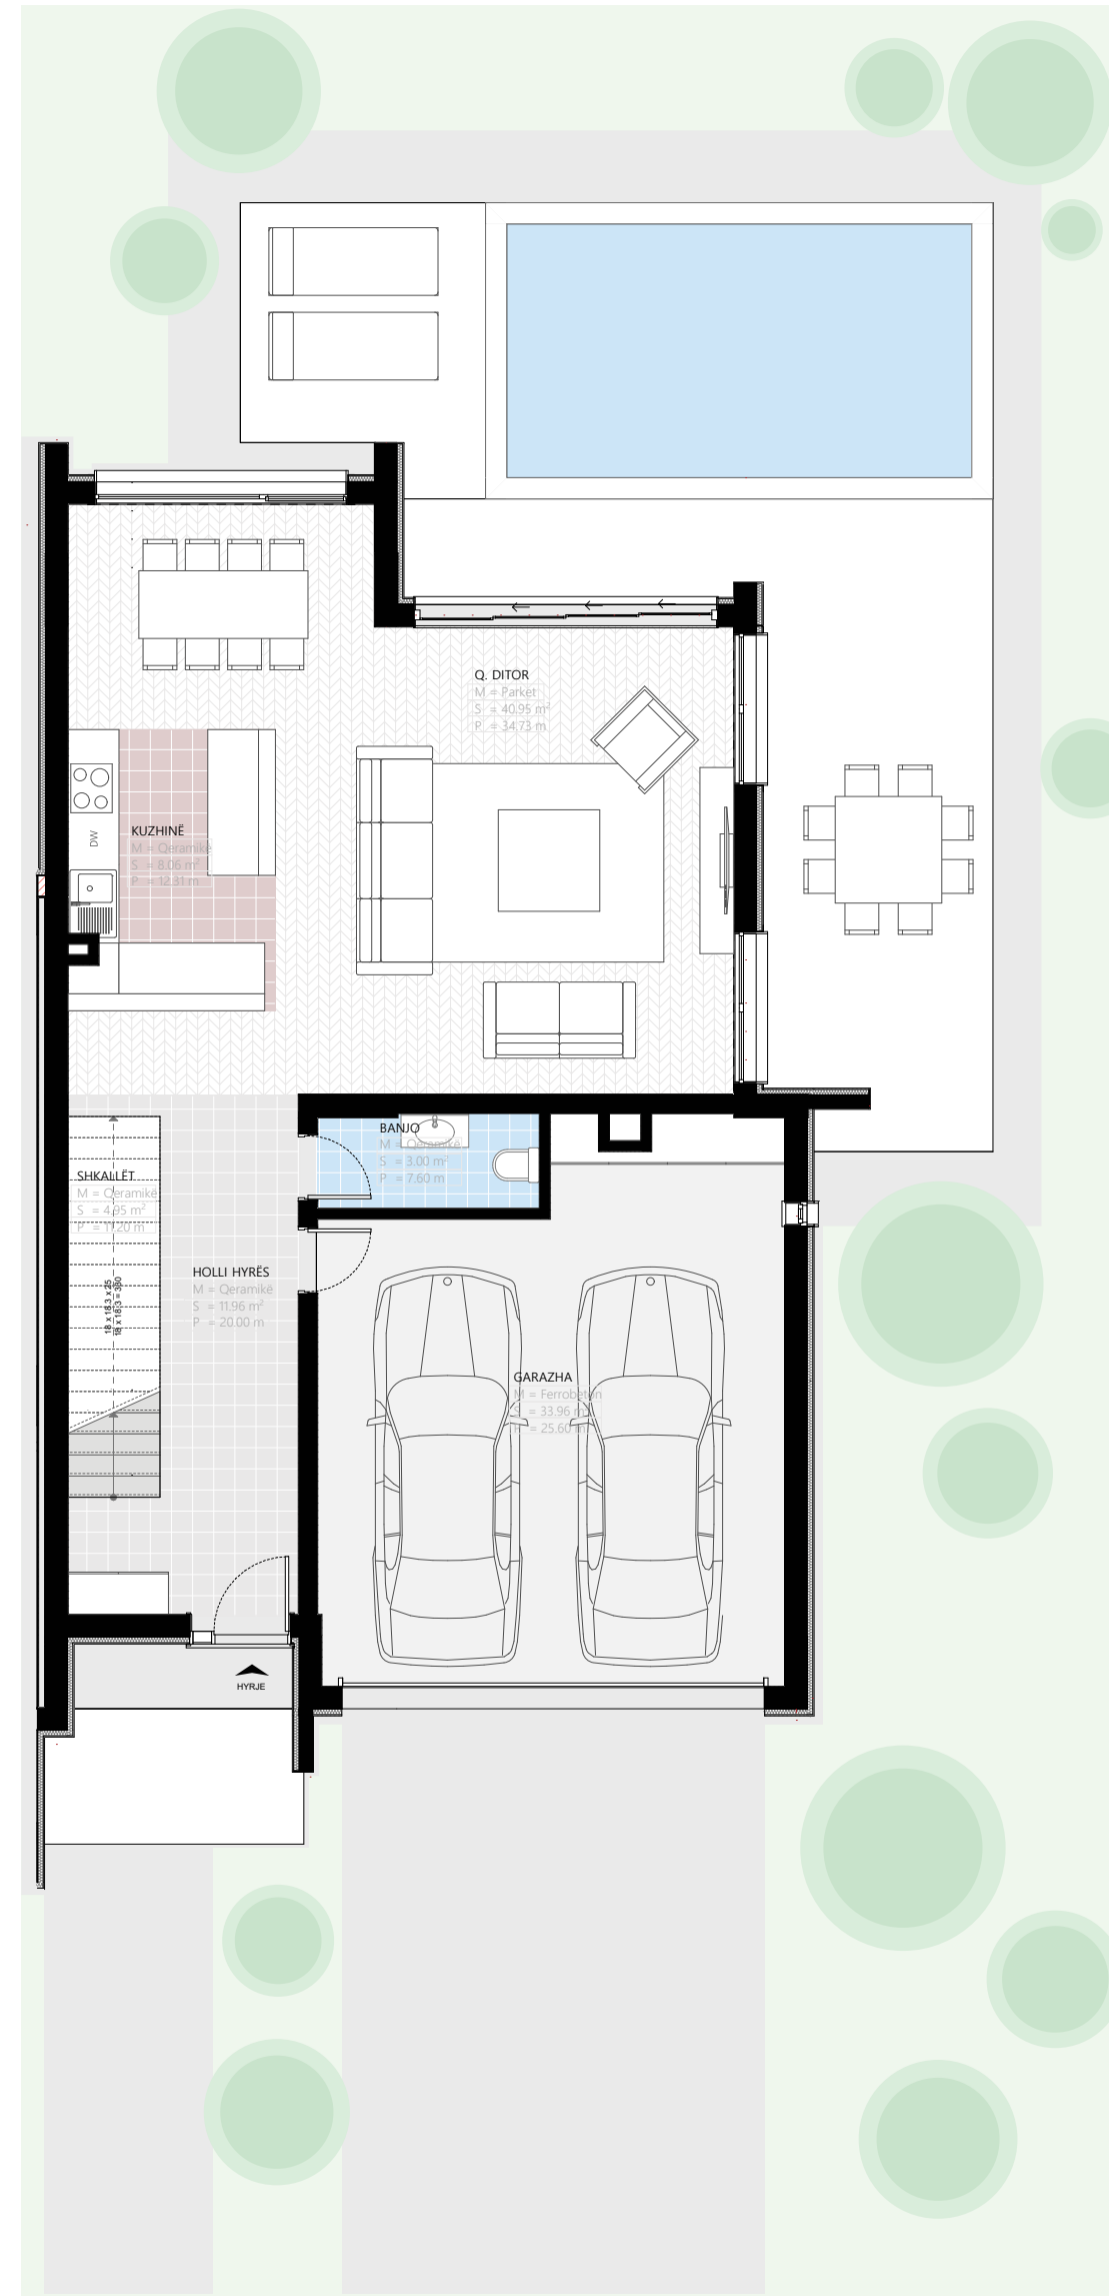

Vila Twin B1-2 - Kati Përdhe

Sip. përgjithshme	Sip. e përdhësës	Parkim
374.01 m²	118.22 m²	2 NJËSI