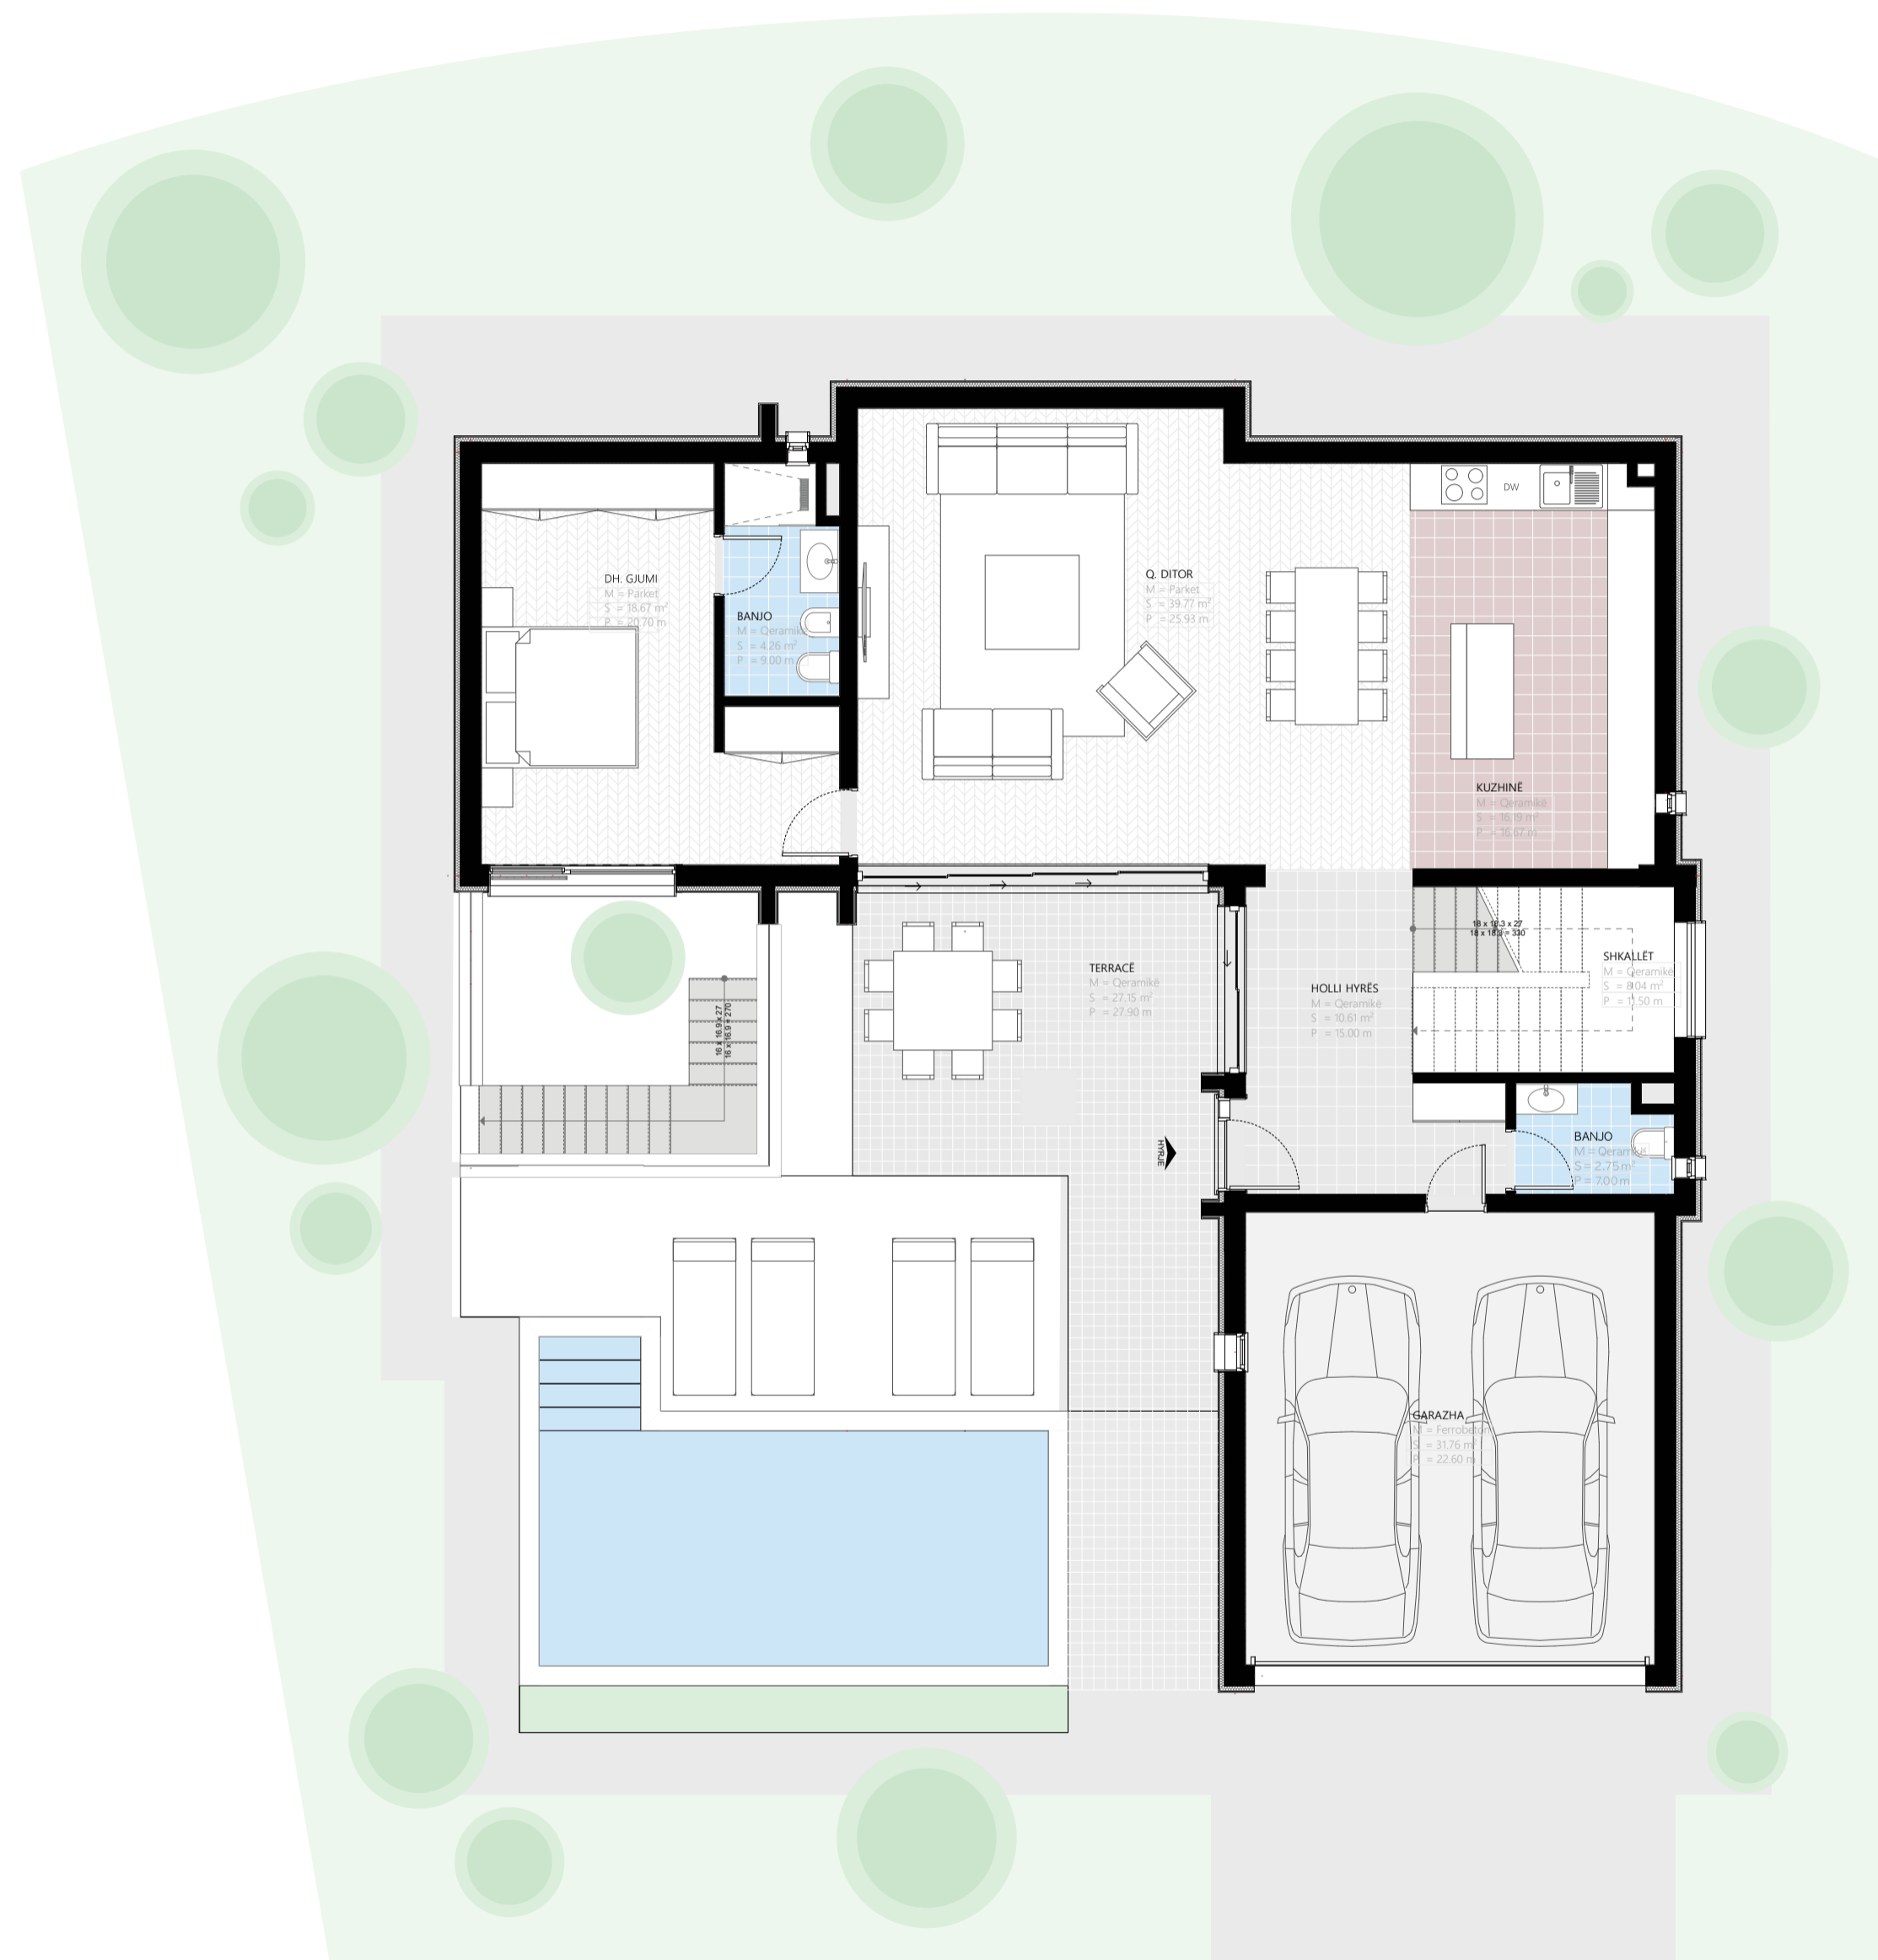

Vendndodhja - Mjull-Bathore  
 Totali - 4 Njësi  
 Tipologjia - Vila Elitare A2

# Vila Elitare A2 - Kati 1

Sip. përgjithshme  
448.63 m<sup>2</sup>

Sip. e katit  
131.33 m<sup>2</sup>

# Vila Elitare A2 - Kati Përdhe

Sip. përgjithshme  
448.63 m<sup>2</sup>

Sip. e përdhesës  
151.28 m<sup>2</sup>

Parkim  
2 NJËSI