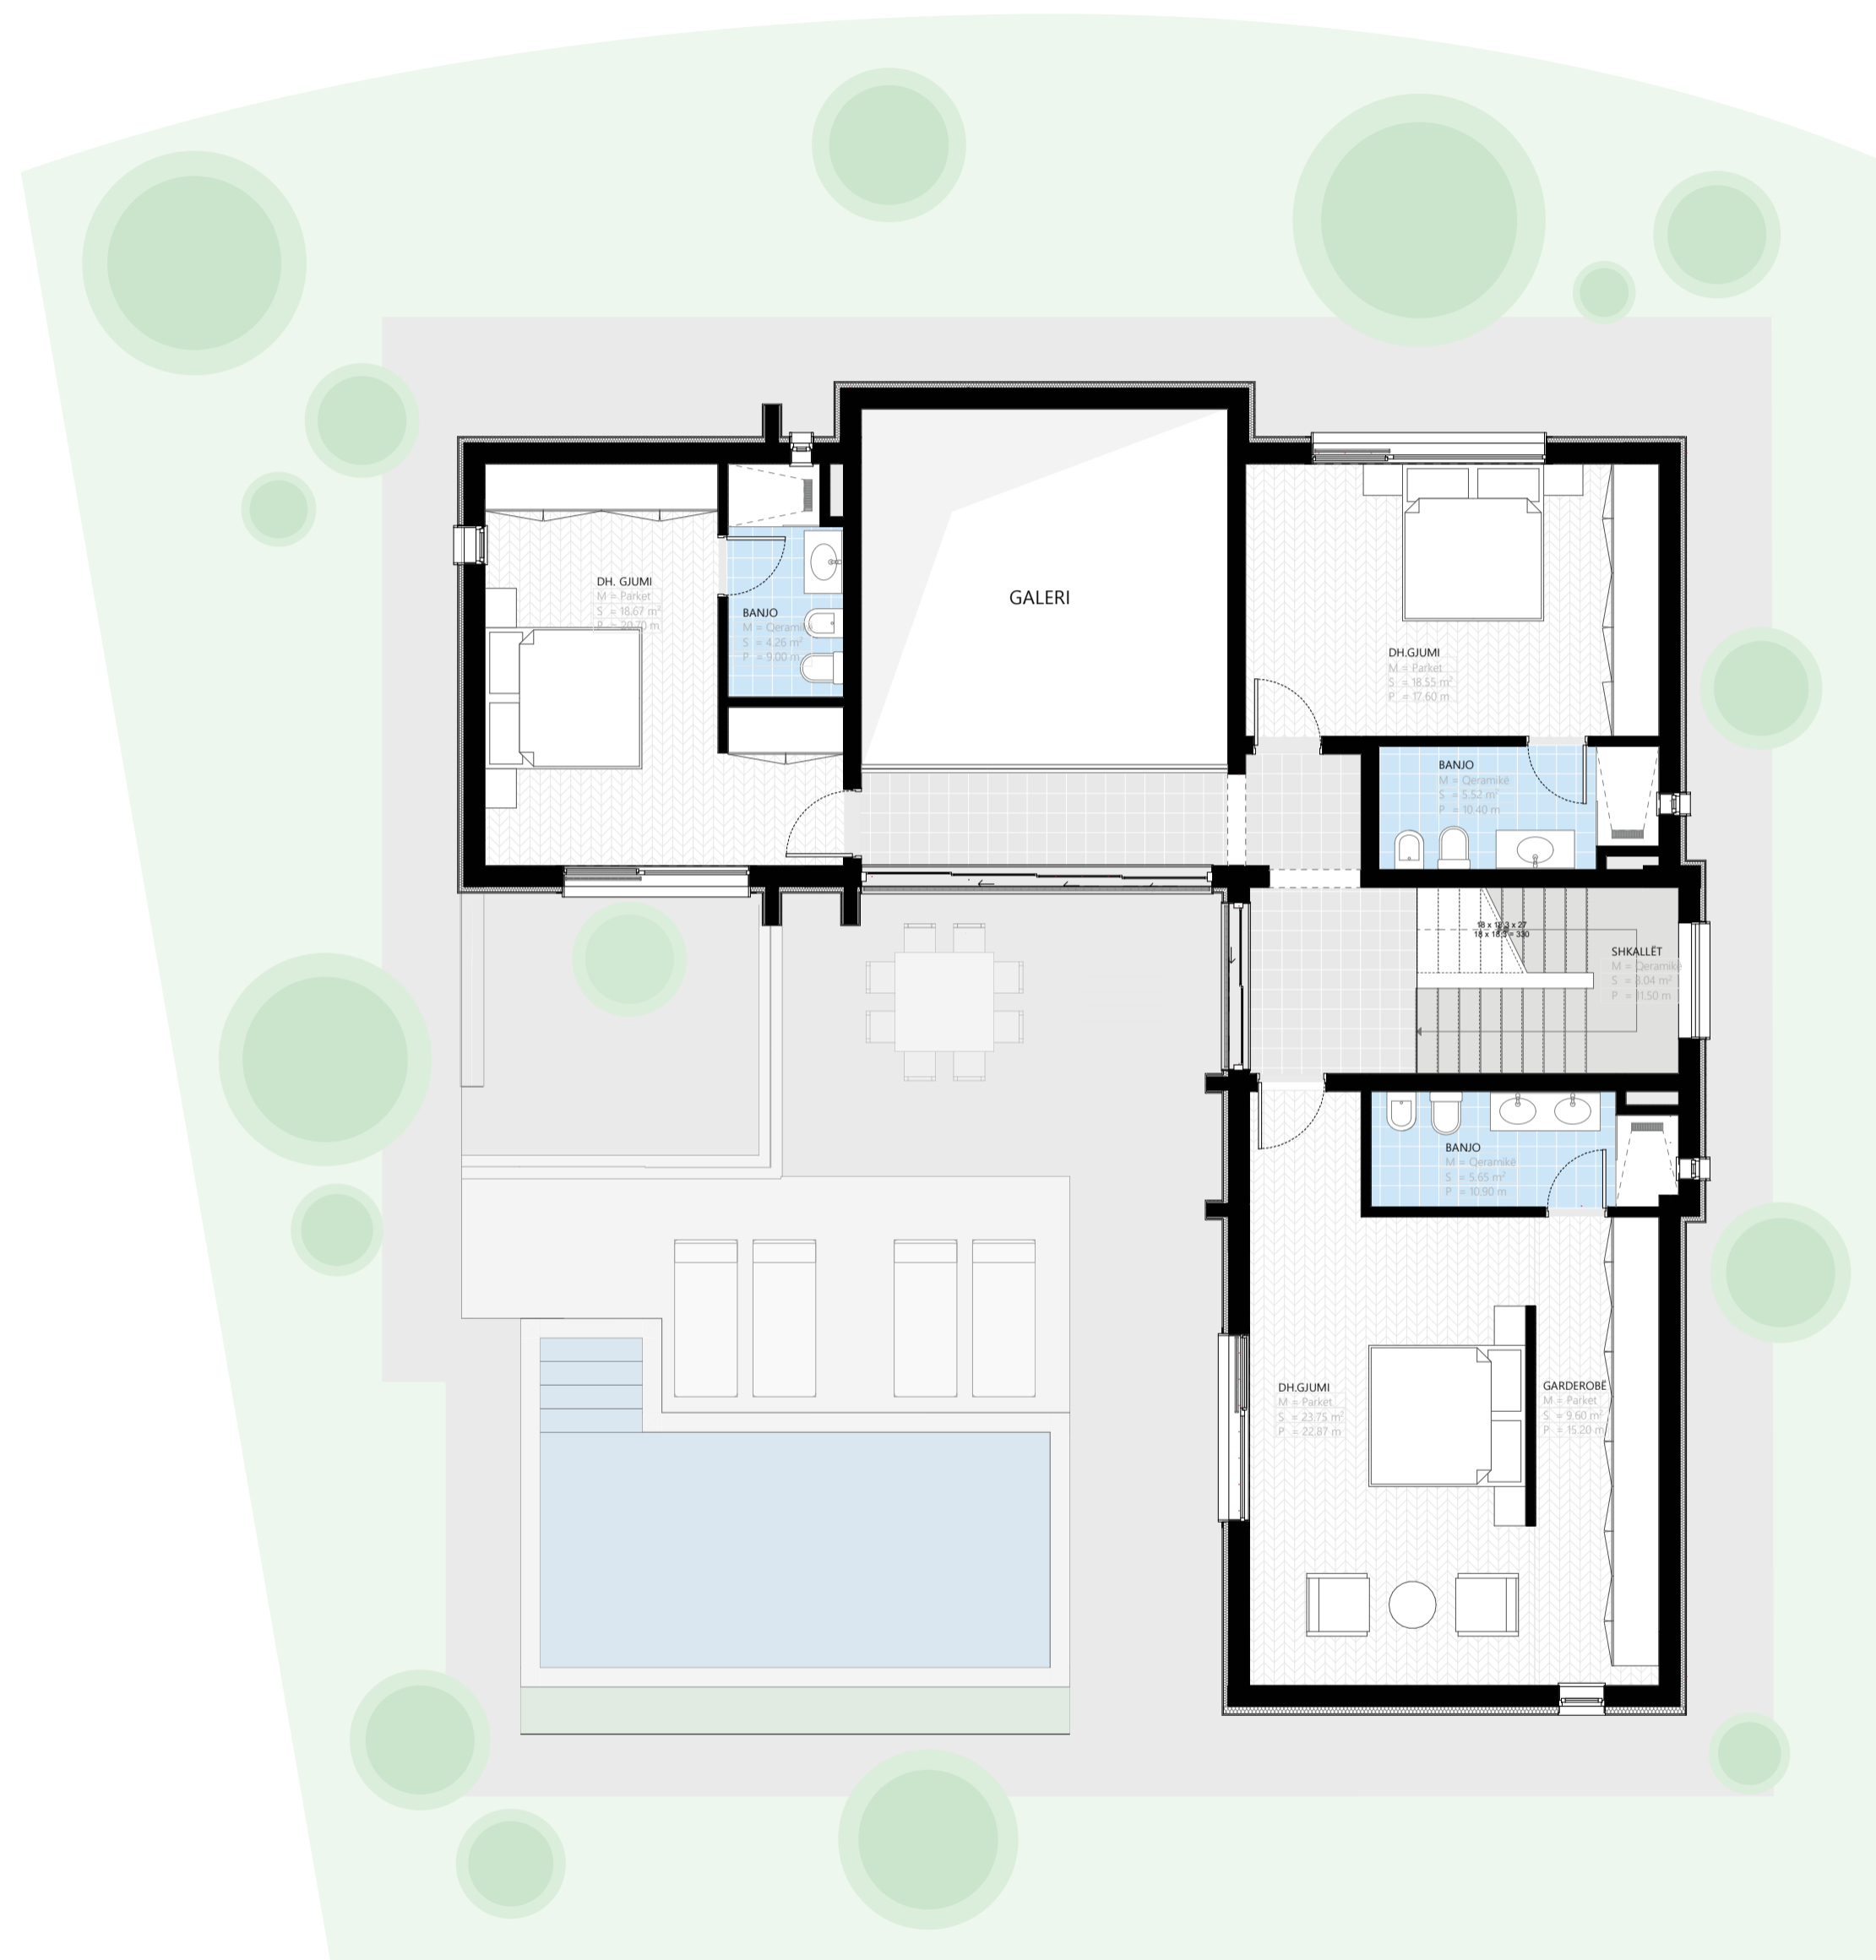

Vendndodhja - Mjull-Bathore  
 Totali - 4 Njësi  
 Tipologjia - Vila Elitare A2

# Vila Elitare A2 - Kati 1

Sip. përgjithshme  
448.63 m<sup>2</sup>

Sip. e katit  
131.33 m<sup>2</sup>

# Vila Elitare A2 - Kati Përdhe

Sip. përgjithshme  
448.63 m<sup>2</sup>

Sip. e përdhesës  
151.28 m<sup>2</sup>

Parkim  
2 NJËSI

# Vila Elitare A2 - Bodrumi

Sip. përgjithshme  
448.63 m<sup>2</sup>

Sip. e bodrumit  
166.02 m<sup>2</sup>

A2

A2