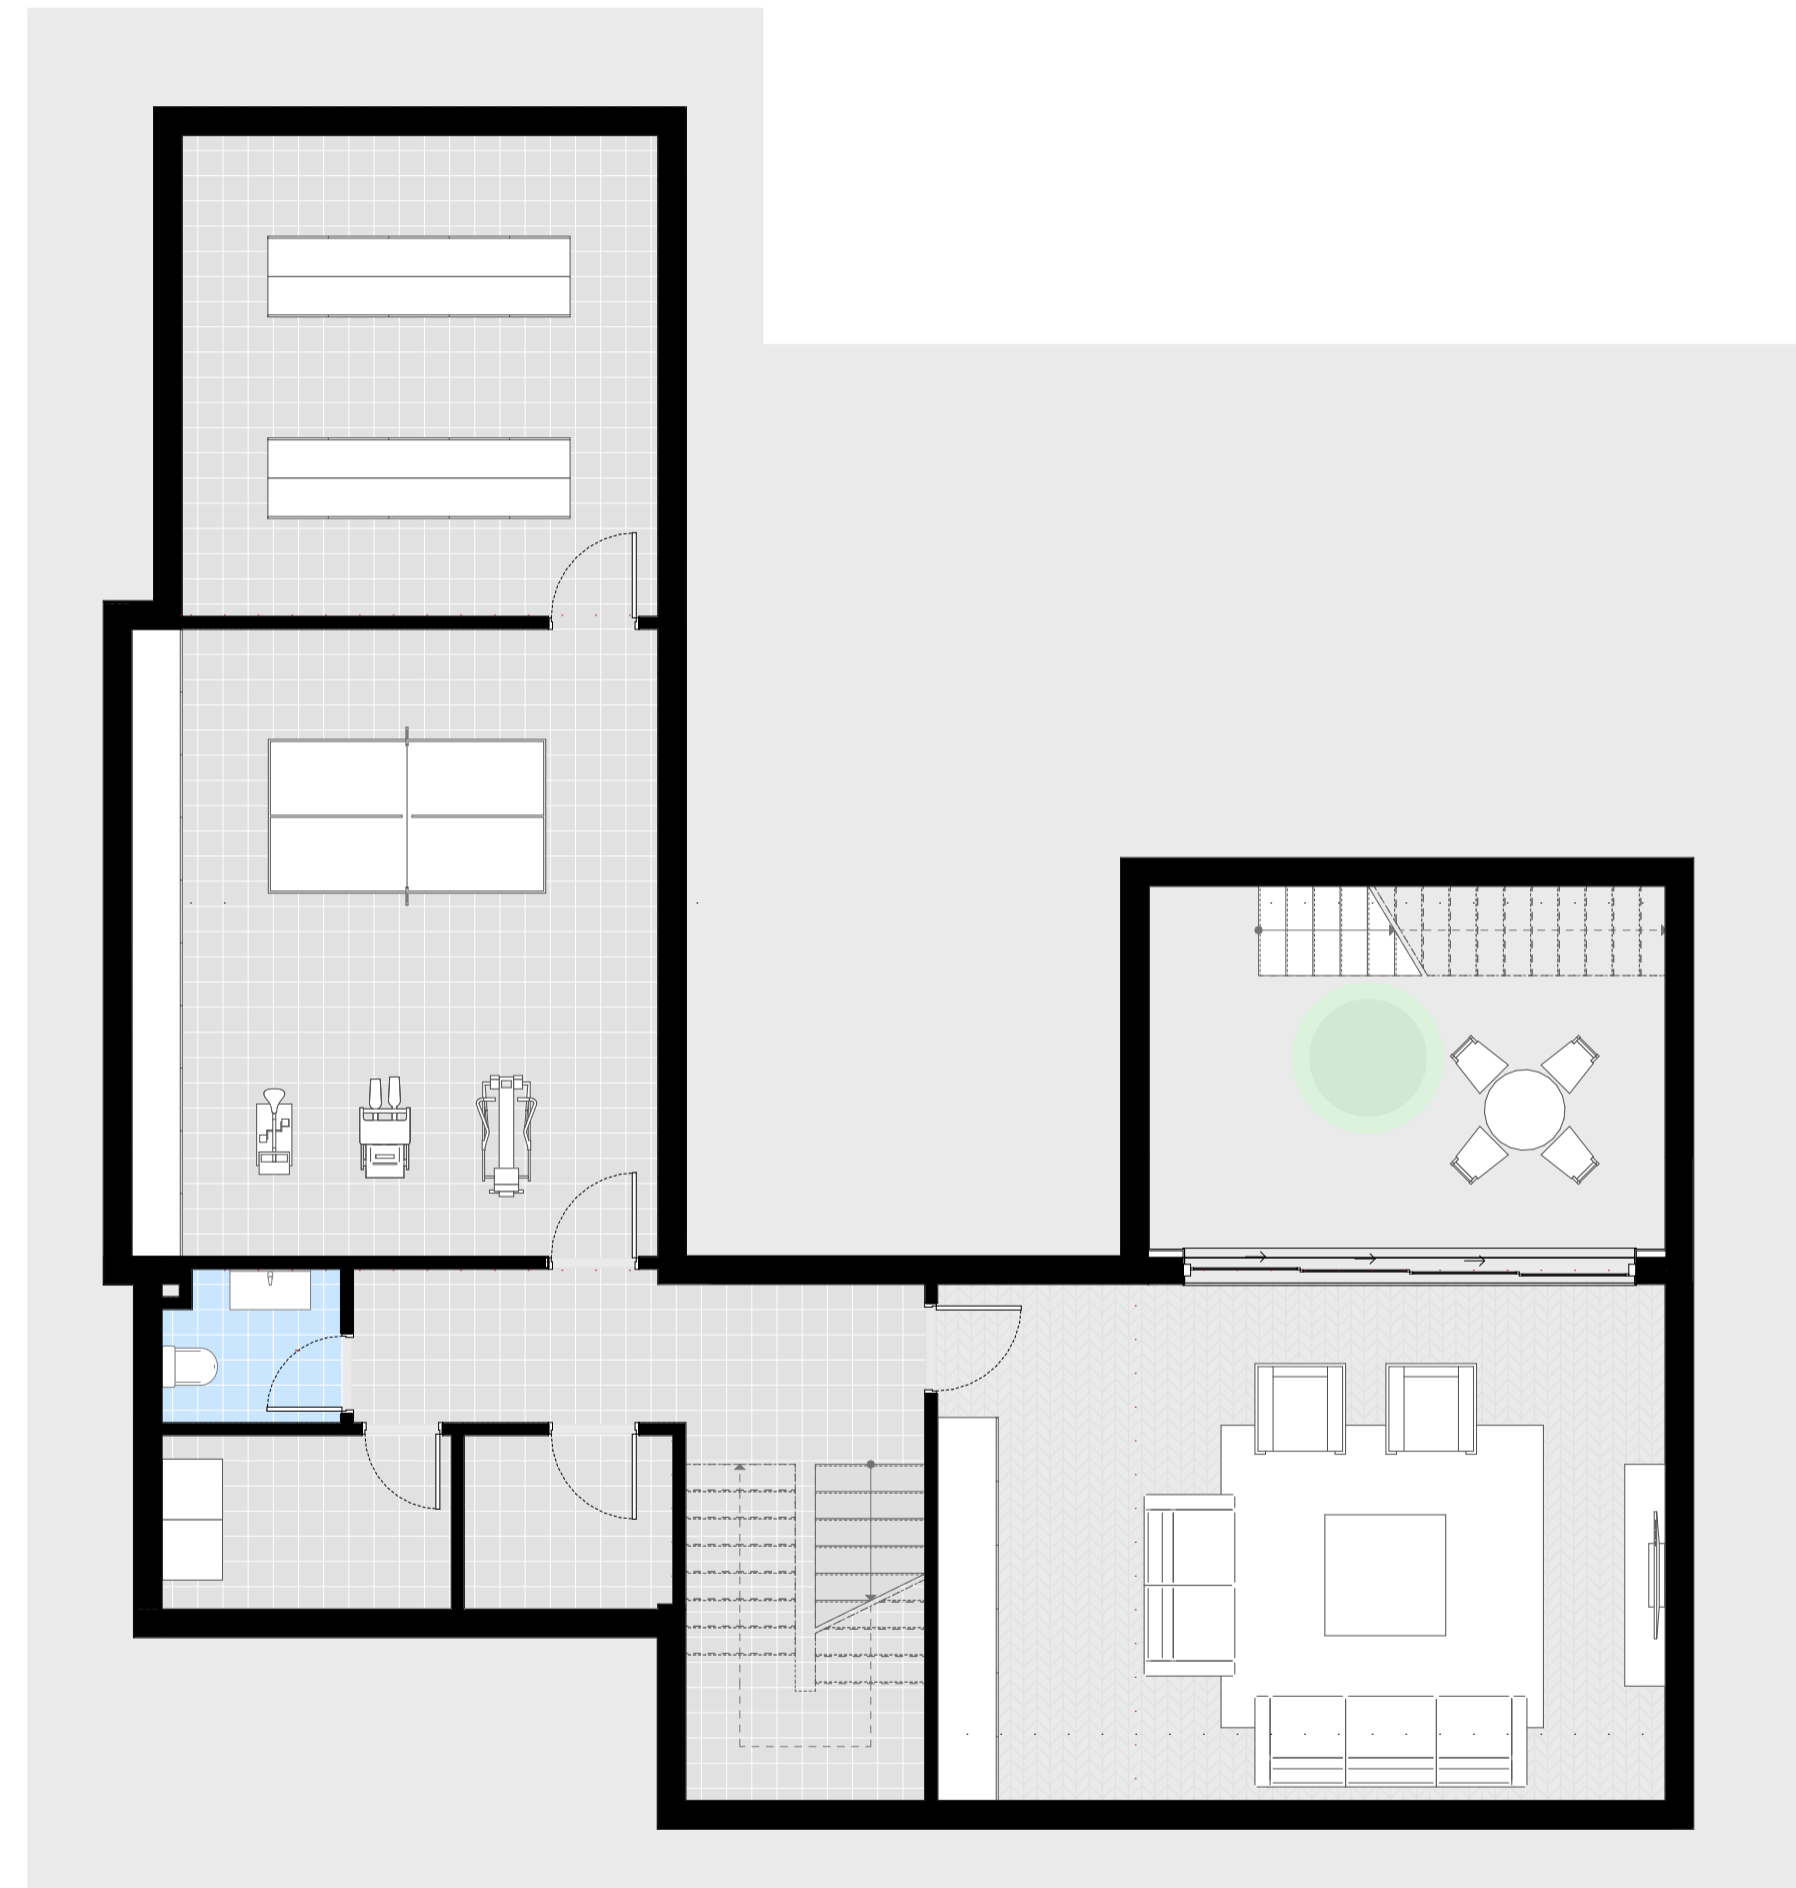

Vila Elitare A1 - Bodrumi

Sip. përgjithshme
455.44 m²

Sip. e bodrumit
162.90 m²