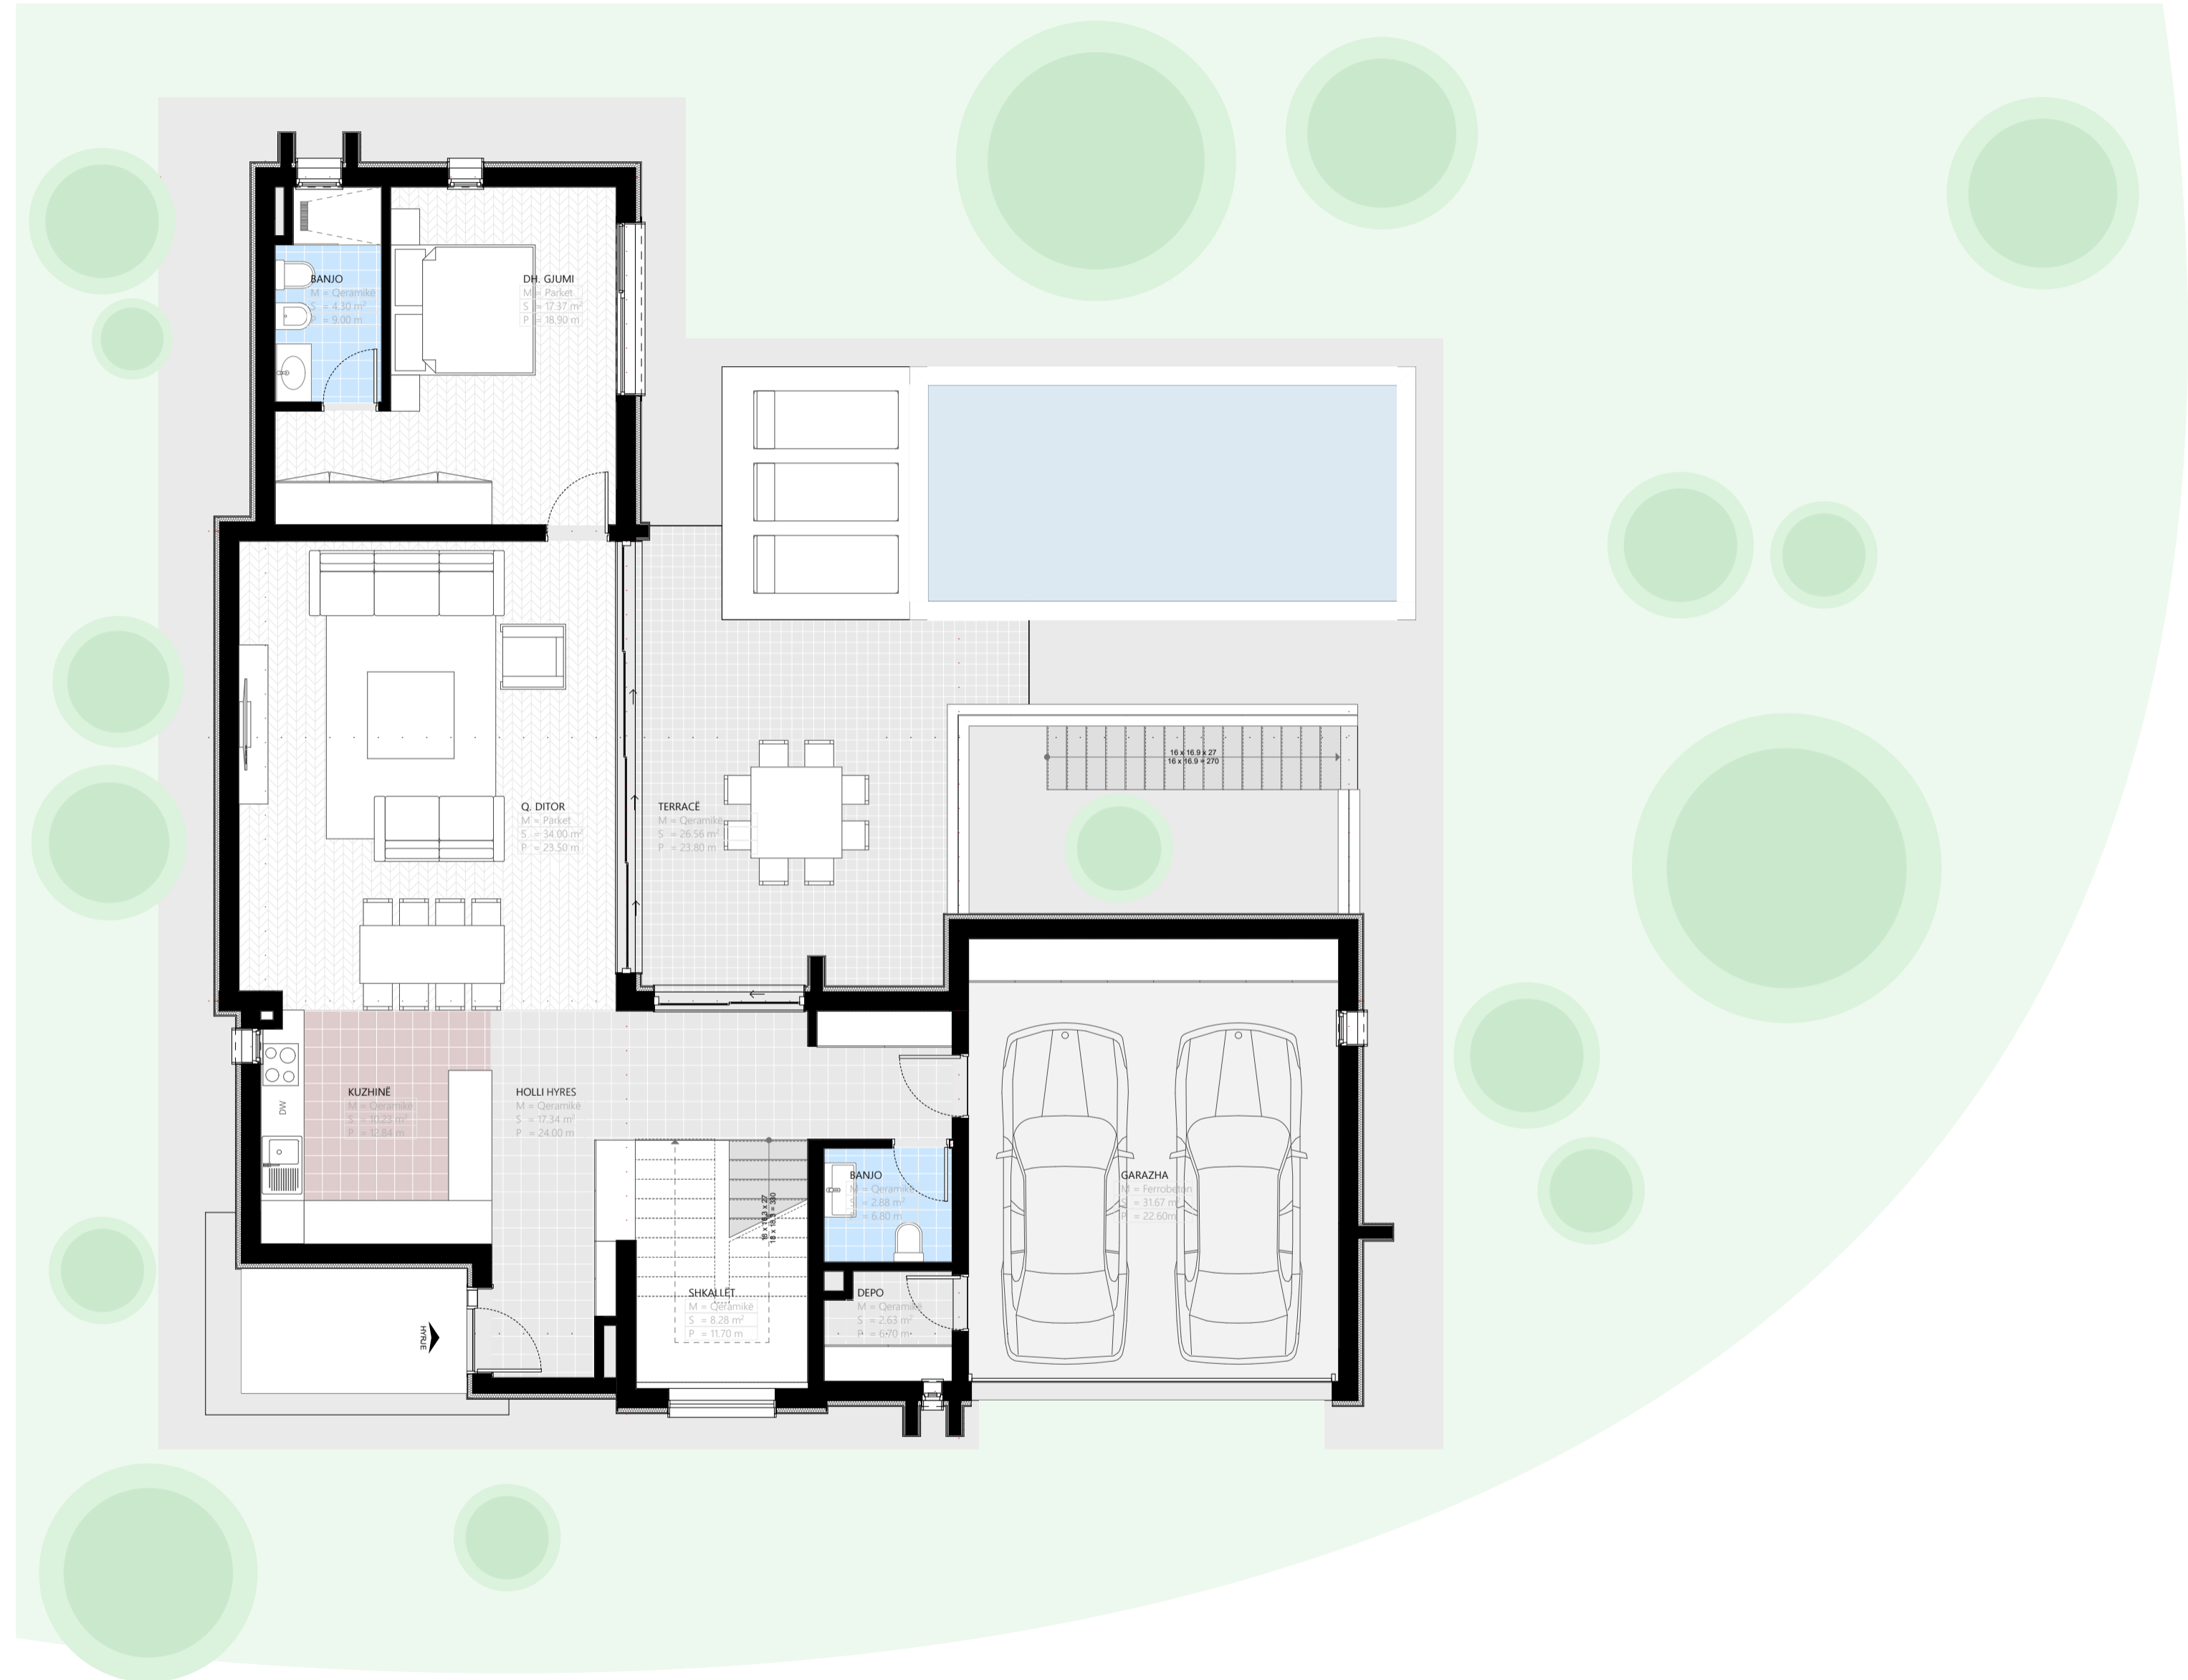

Vendndodhja - Mjull-Bathore  
 Totali - 8 Njësi  
 Tipologjia - Vila Elitare A1

# Vila Elitare A1 - Kati 1

Sip. përgjithshme  
455.44 m<sup>2</sup>

Sip. e katit  
132.02 m<sup>2</sup>

# Vila Elitare A1 - Kati Përdhe

Sip. përgjithshme	Sip. e përdhësës	Parkim	Depo
455.44 m <sup>2</sup>	150.52 m <sup>2</sup>	2 NJËSI	1 NJËSI