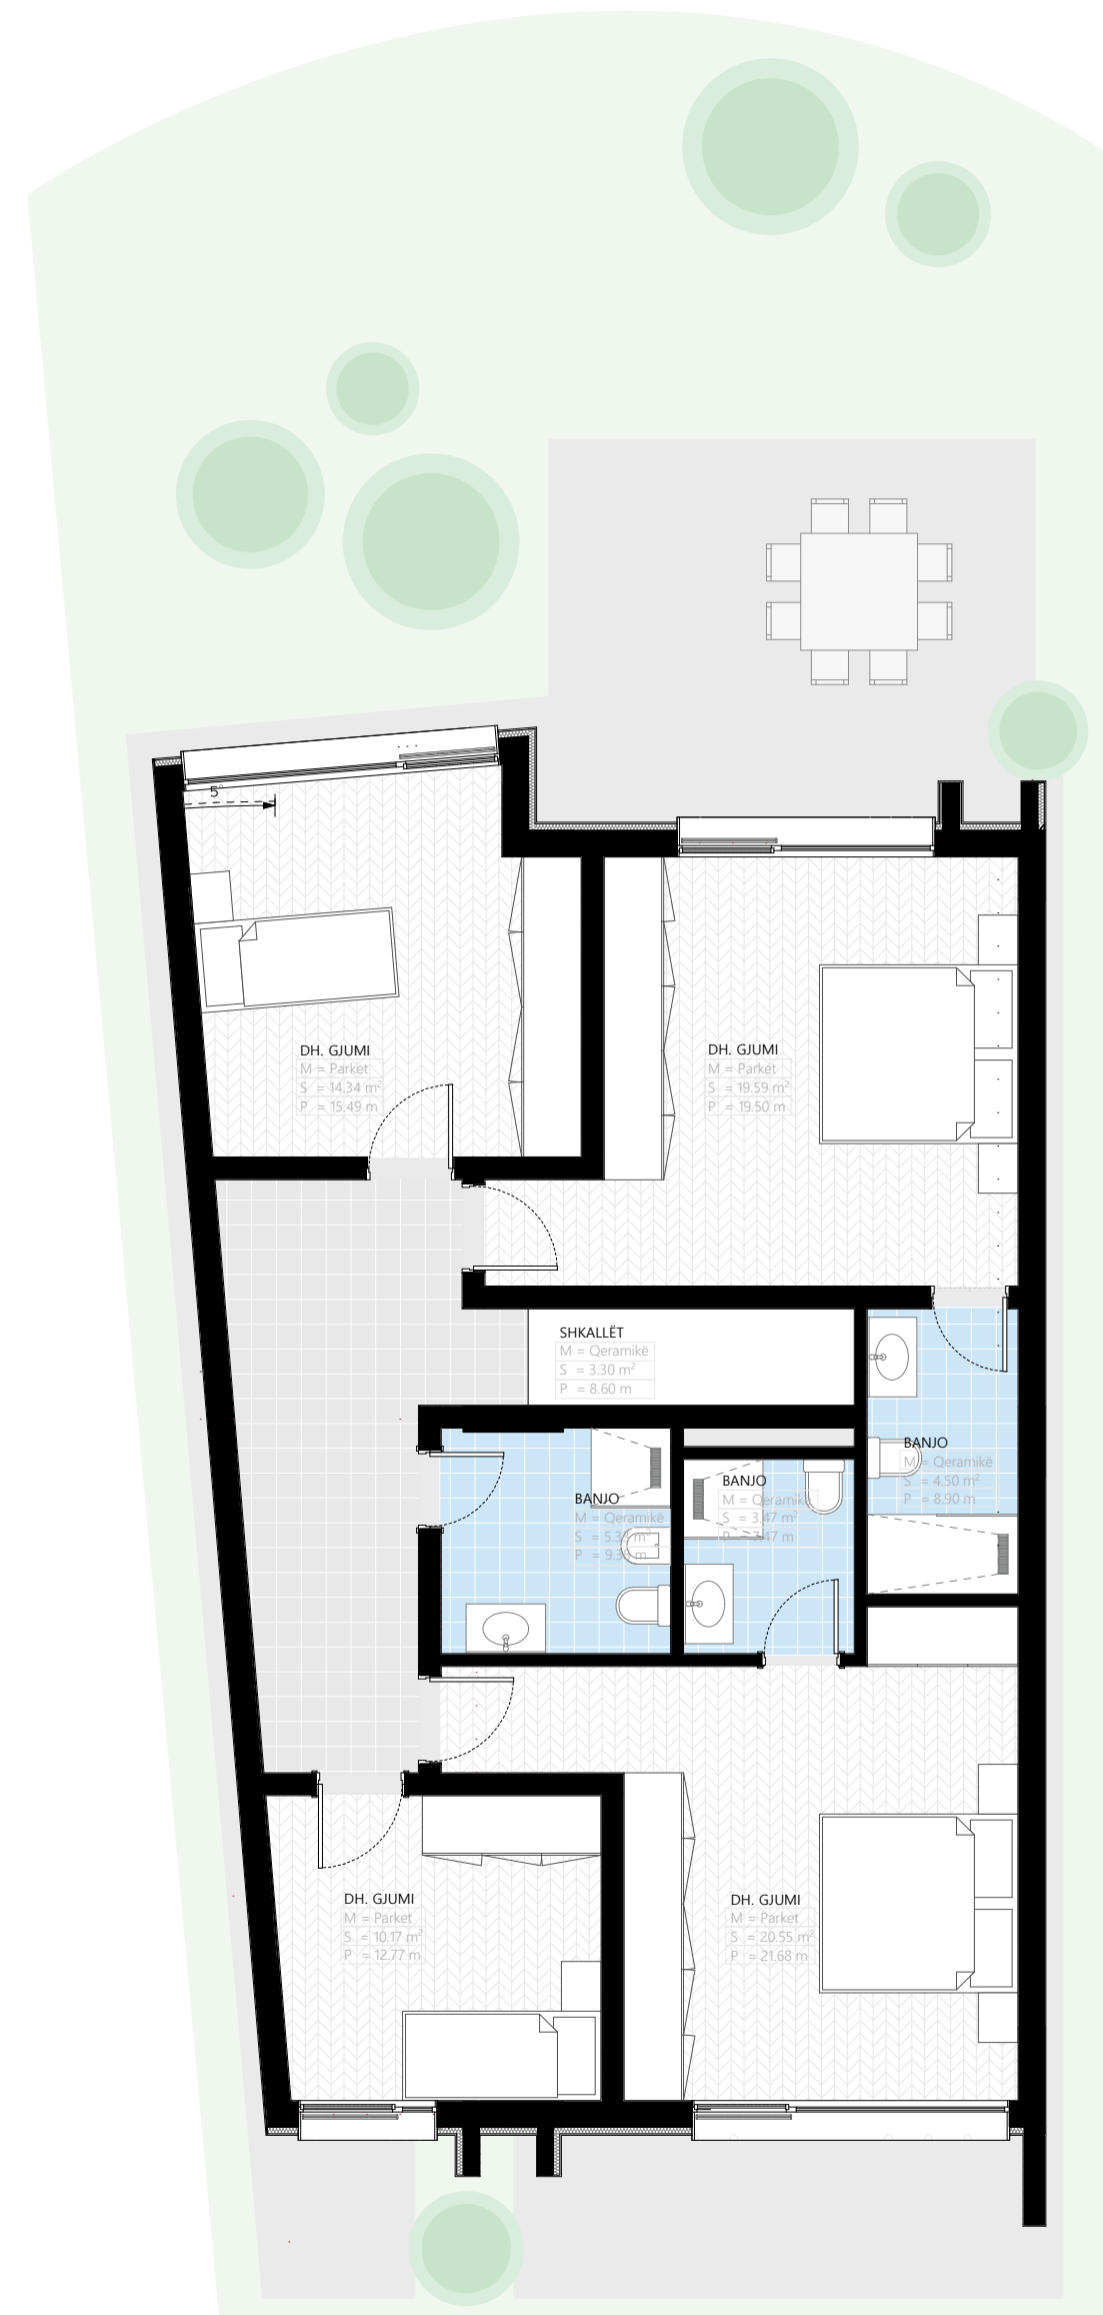

Vendndodhja - Mjull-Bathore  
 Totali - 6 Njësi  
 Tipologjia - Vila Row C1

# Vila Row C1 - Kati 1

Sip. përgjithshme  
220.86 m<sup>2</sup>

Sip. e katit  
112.71 m<sup>2</sup>

# Vila Row C1 - Kati Përdhe

Sip. përgjithshme  
220.86 m<sup>2</sup>

Sip. e përdhësës  
108.15 m<sup>2</sup>

Parkim  
2 NJËSI

C1

C1

C1

C1