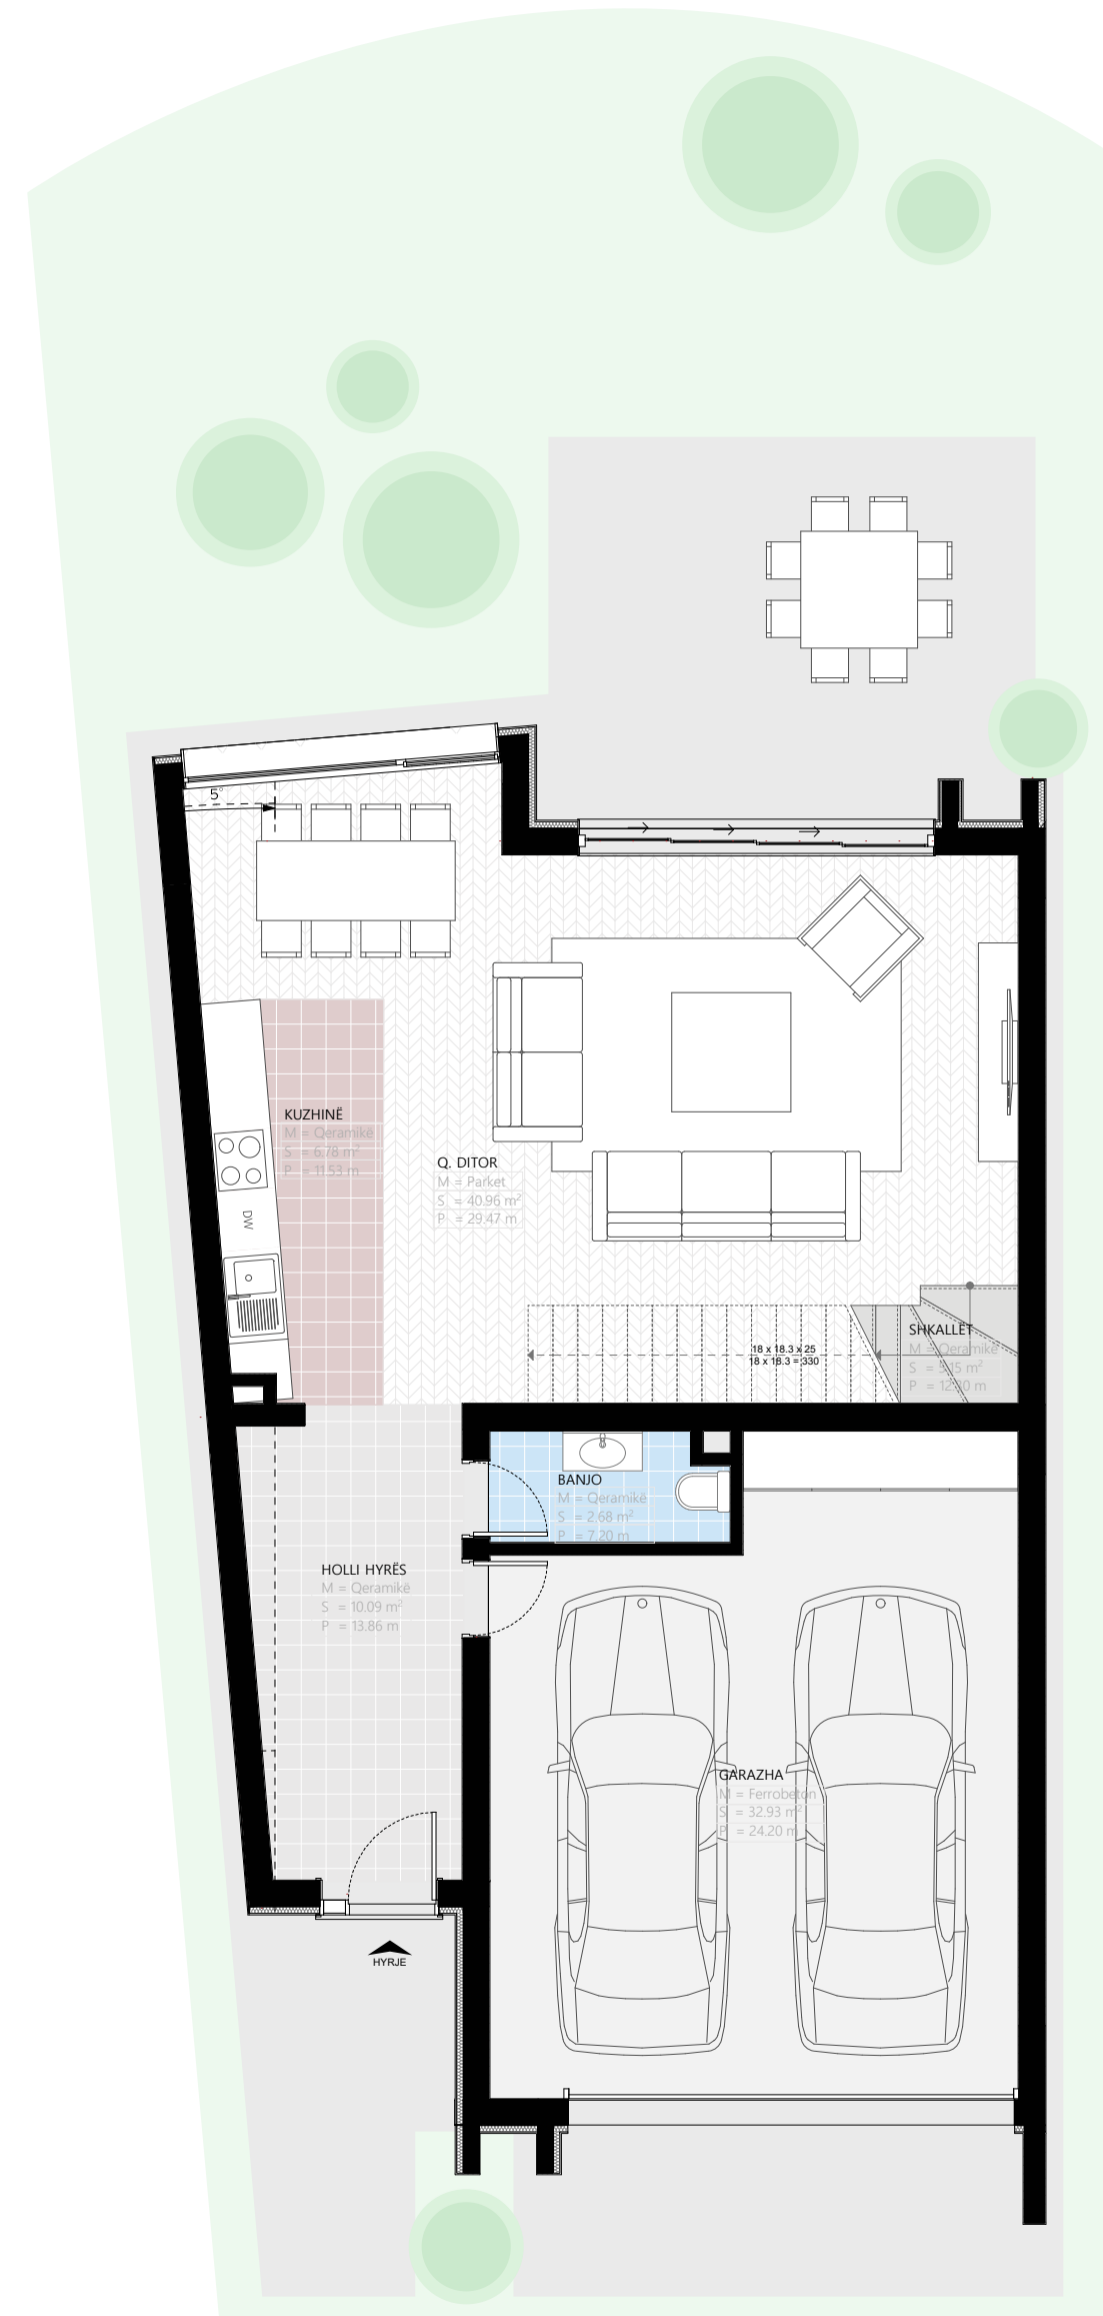

Vendndodhja - Mjull-Bathore  
 Totali - 6 Njësi  
 Tipologjia - Vila Row C1

# Vila Row C1 - Kati 1

Sip. përgjithshme  
220.86 m<sup>2</sup>

Sip. e katit  
112.71 m<sup>2</sup>

# Vila Row C1 - Kati Përdhe

Sip. përgjithshme  
220.86 m<sup>2</sup>

Sip. e përdhësës  
108.15 m<sup>2</sup>

Parkim  
2 NJËSI

C1

C1

C1

C1